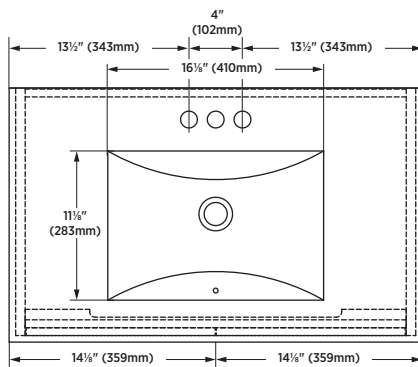

SPECIFICATIONS

- Amber ridge finish
- 2 doors with interior shelves
- Matte black pull handle
- White cultured marble sink
- Black metal base
- 4" centre faucet drilling
- Faucet not included

ITEM TO BE SPECIFIED

AMBER RIDGE

EWVTM3119

UPC: 721015435907

SHIPPING

Cube 17.1
GW 115.1 lbs

OVERALL DIMENSIONS

Vanity:

787mm (W) x 483mm (D) x 889mm (H)
31" (W) x 19" (D) x 35" (H)

Mirror:

610mm (W) x 19mm (D) x 813mm (H)
24" (W) x 3/4" (D) x 32" (H)

VANITY:

MIRROR:

NOTES:

Important: Dimensions of product are nominal and may vary within the range of tolerances allowed. These measurements are subject to change or cancellation. No responsibility is assumed for use of superseded or voided pages.