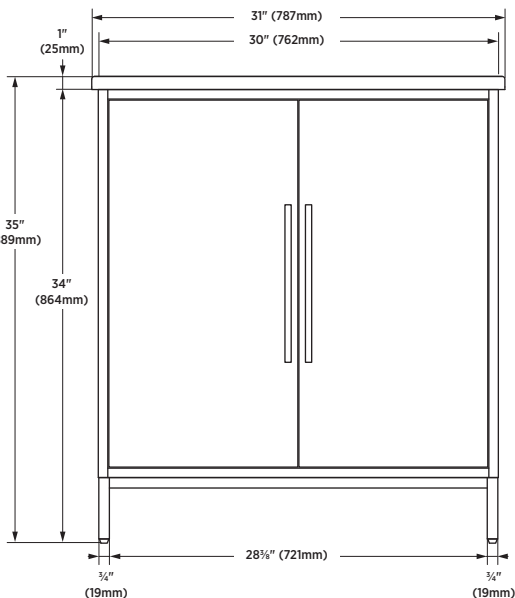

MIRROR:

NOTES:

Important: Dimensions of product are nominal and may vary within the range of tolerances allowed. These measurements are subject to change or cancellation. No responsibility is assumed for use of superseded or voided pages.