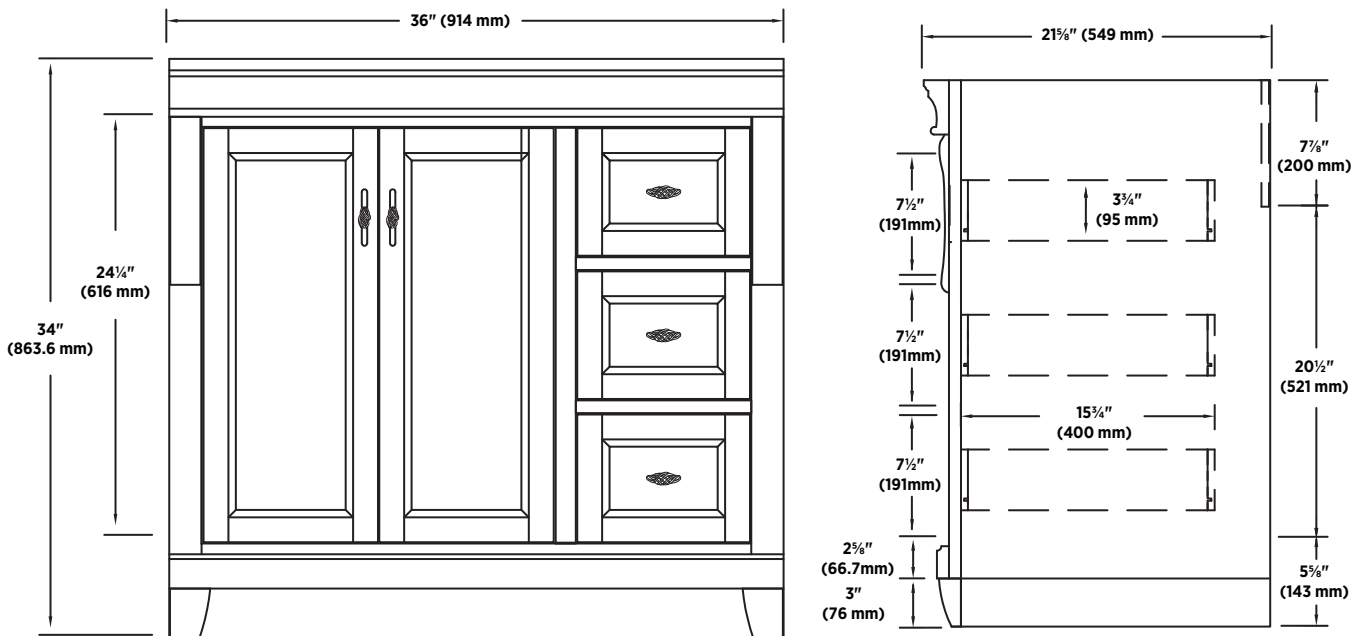

### SHIPPING

**Cube** 23.17  
**GW** 91.52 lbs

## OVERALL DIMENSIONS

36" (W) x 21<sup>5</sup>/<sub>8</sub>" (D) x 34" (H)

914 mm (W) x 549 mm (D) x 864 mm (H)