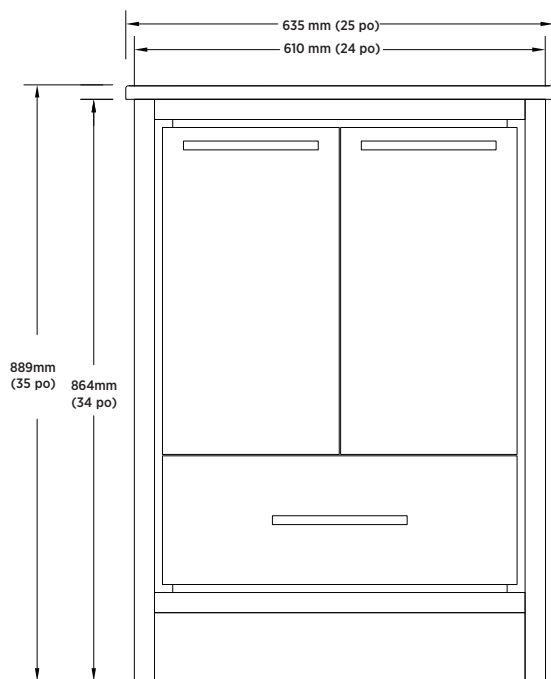

SPÉCIFICATIONS DU PRODUIT

- Fini gris rustique
- 2 portes à fermeture lente
- 1 tiroir à fermeture lente
- Poignées en chrome
- Dessus en similimarbre avec lavabo integral inclus
- Forage de robinet monotrou
- Robinet non inclus

ARTICLE À INDIQUER

FINI GRIS RUSTIQUE

CLRGVT2519

UPC : 721015435082

EXPÉDITION

Volume 13,64

Poids brut 107,58 lb

DIMENSIONS GLOBALES

635 mm (L) x 483 mm (P) x 889 mm (H)

25 po (L) x 19 po (P) x 35 po (H)

REMARQUE :

Important: Les dimensions du produit peuvent avoir des variations minmales et peuvent varier de façon à respecter les tolerances permis. Ces dimensions peuvent être changées ou anulées. Nous so mmes pas responsables si des pages ont été remplacées ou invalids.