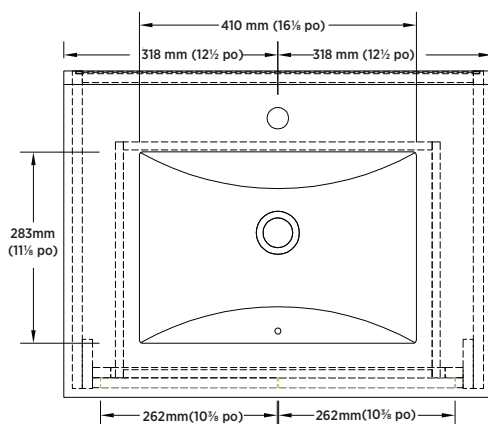

ARTICLE À INDIQUER

FINI GRIS RUSTIQUE

CLRGVT2519

UPC : 721015435082

EXPÉDITION

Volume 13,64

Poids brut 107,58 lb

DIMENSIONS GLOBALES

635 mm (L) x 483 mm (P) x 889 mm (H)

25 po (L) x 19 po (P) x 35 po (H)

REMARQUE :

Important: Les dimensions du produit peuvent avoir des variations minmales et peuvent varier de façon à respecter les tolerances permis. Ces dimensions peuvent être changées ou anulées. Nous so mmes pas responsables si des pages ont été remplacées ou invalids.