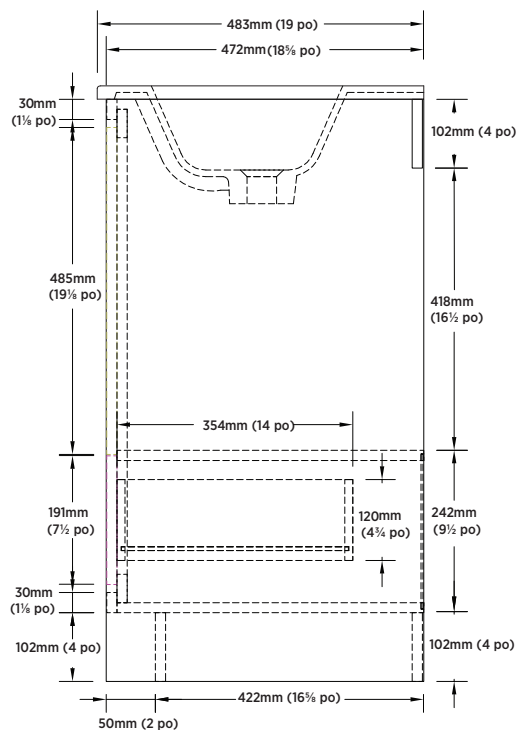

SPÉCIFICATIONS DU PRODUIT

- Fini gris rustique
- 2 portes à fermeture lente
- 1 tiroir à fermeture lente
- Poignées en chrome
- Dessus en similimarbre avec lavabo integral inclus
- Forage de robinet monotrou
- Robinet non inclus

ARTICLE À INDIQUER

FINI GRIS RUSTIQUE

CLRGVT2519

UPC : 721015435082

EXPÉDITION

Volume 13,64

Poids brut 107,58 lb

DIMENSIONS GLOBALES

635 mm (L) x 483 mm (P) x 889 mm (H)

25 po (L) x 19 po (P) x 35 po (H)

REMARQUE :

Important: Les dimensions du produit peuvent avoir des variations minmales et peuvent varier de façon à respecter les tolerances permis. Ces dimensions peuvent être changées ou anulées. Nous so mmes pas responsables si des pages ont été remplacées ou invalids.