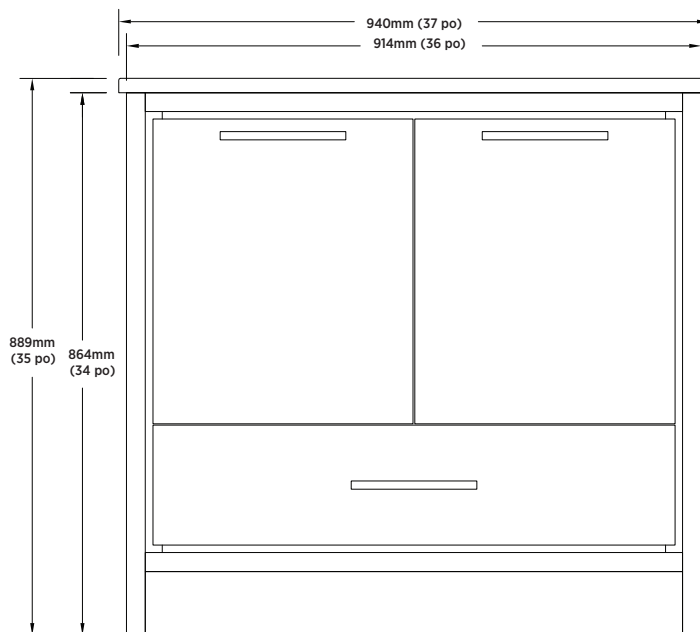

SPÉCIFICATIONS DU PRODUIT

- Fini gris rustique
- 2 portes à fermeture lente
- 1 tiroir à fermeture lente
- Poignées en chrome
- Dessus en similimarbre avec lavabo integral inclus
- Forage de robinet monotrou
- Robinet non inclus

ARTICLE À INDIQUER

FINI GRIS RUSTIQUE

CLRGVT3719

UPC: 721015435099

EXPÉDITION

Volume 19,13

Poids brut 134,55 lb

DIMENSIONS GLOBALES

940 mm (L) x 483 mm (P) x 889 mm (H)

37 po (L) x 19 po (P) x 35 po (H)

REMARQUE :

Important: Les dimensions du produit peuvent avoir des variations minmales et peuvent varier de façon à respecter les tolerances permis. Ces dimensions peuvent être changées ou anulées. Nous so mmes pas responsables si des pages ont été remplacées ou invalids.