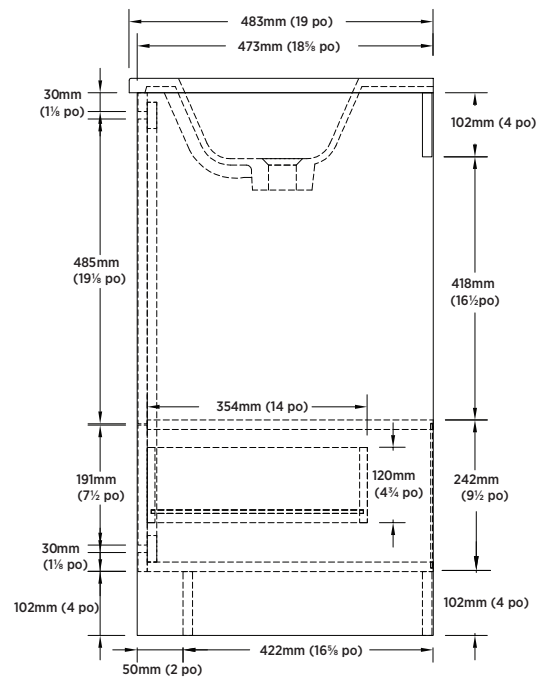

SPÉCIFICATIONS DU PRODUIT

- Fini gris rustique
- 2 portes à fermeture lente
- 1 tiroir à fermeture lente
- Poignées en chrome
- Dessus en similimarbre avec lavabo integral inclus
- Forage de robinet monotrou
- Robinet non inclus

ARTICLE À INDIQUER

FINI GRIS RUSTIQUE

CLRGVT3719

UPC: 721015435099

EXPÉDITION

Volume 19,13

Poids brut 134,55 lb

DIMENSIONS GLOBALES

940 mm (L) x 483 mm (P) x 889 mm (H)

37 po (L) x 19 po (P) x 35 po (H)

REMARQUE :

Important: Les dimensions du produit peuvent avoir des variations minmales et peuvent varier de façon à respecter les tolerances permis. Ces dimensions peuvent être changées ou anulées. Nous so mmes pas responsables si des pages ont été remplacées ou invalids.