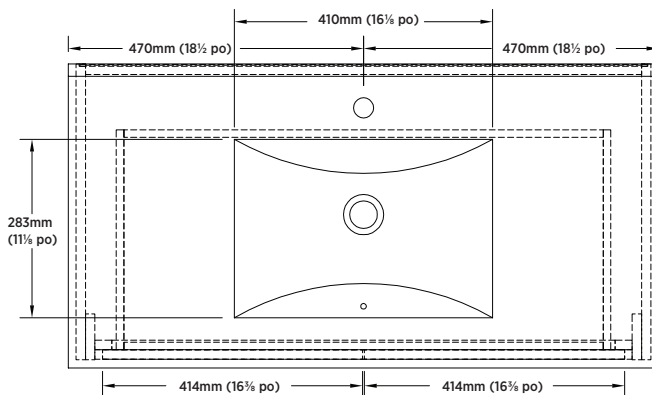

ARTICLE À INDIQUER

FINI GRIS RUSTIQUE

CLRGVT3719

UPC: 721015435099

EXPÉDITION

Volume 19,13

Poids brut 134,55 lb

DIMENSIONS GLOBALES

940 mm (L) x 483 mm (P) x 889 mm (H)

37 po (L) x 19 po (P) x 35 po (H)

REMARQUE :

Important: Les dimensions du produit peuvent avoir des variations minmales et peuvent varier de façon à respecter les tolerances permis. Ces dimensions peuvent être changées ou anulées. Nous so mmes pas responsables si des pages ont été remplacées ou invalids.