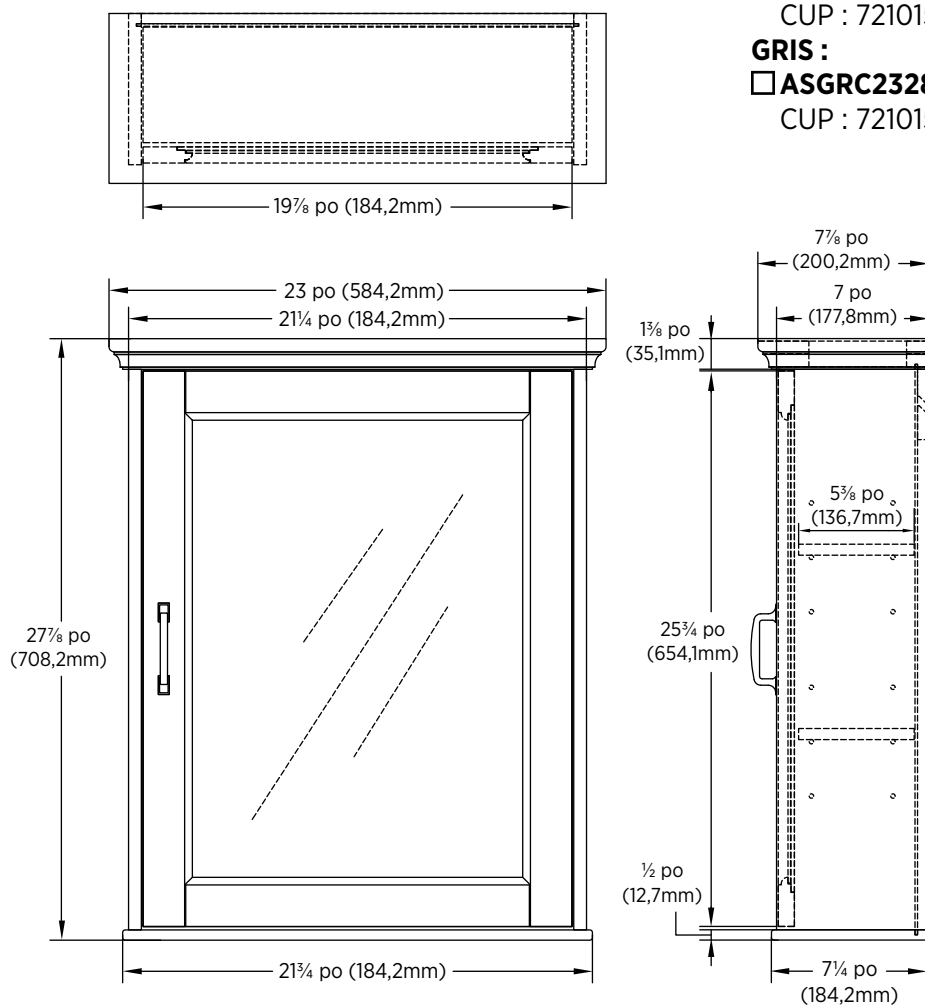

SPÉCIFICATIONS DU PRODUIT :

- Fini blanc ou gris
- 1 porte miroir avec charnières réglables dissimulées
- 2 Étagères intérieures réglables
- Quincaillerie en nickel satiné
- Système de suspension Secure-Mount™ inclus
- Assemblé

DIMENSIONS GLOBALES :

23 po (L) x 7⁷/₈ po (P) x 27⁷/₈ po (H)
 584,2mm (L) x 200,2mm (P) x 708,2mm (H)

EXPÉDITION :

Volume 6,30
Poids brut 29,92 lb

ARTICLE À INDIQUER :

BLANC :

ASWC2328

CUP : 721015372493

GRIS :

ASGRC2328

CUP : 721015371816

Remarque :

Important : Les dimensions du produit peuvent avoir des variations minmales et peuvent varier de façon à respecter les tolerances permis. Ces dimensions peuvent être changées ou anulées. Nous sommes pas responsables si des pages on été remplacées ou invalids.