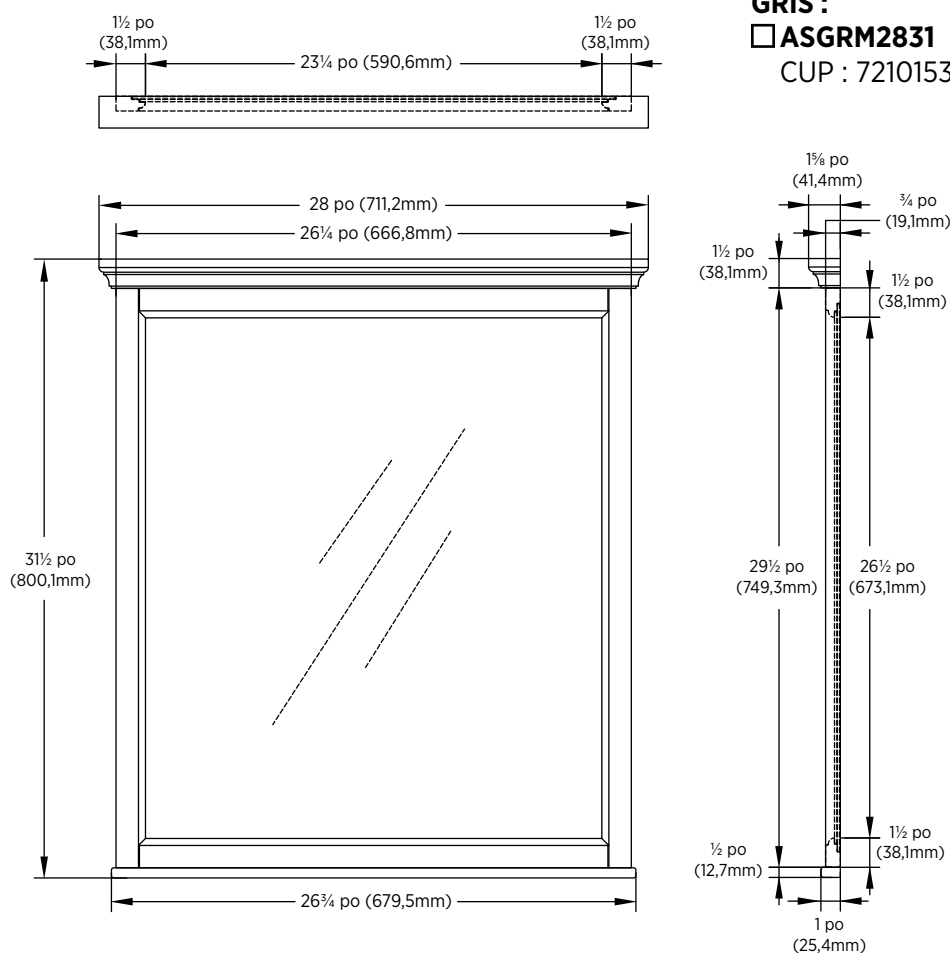

SPÉCIFICATIONS DU PRODUIT :

- Fini blanc ou gris
- Cadre décoratif
- Crochets de montage pré-attachés
- Assemblé

DIMENSIONS GLOBALES :

28 po (L) x 1 $\frac{5}{8}$ po (P) x 31 $\frac{1}{2}$ po (H)
 711,2mm (L) x 41,4mm (P) x 800,1mm (H)

EXPÉDITION :

Volume 2,59
Poids brut 16,72 lb

ARTICLE À INDIQUER :

BLANC :

ASWM2831
 CUP : 721015372523

GRIS :

ASGRM2831
 CUP : 721015371847

Remarque :