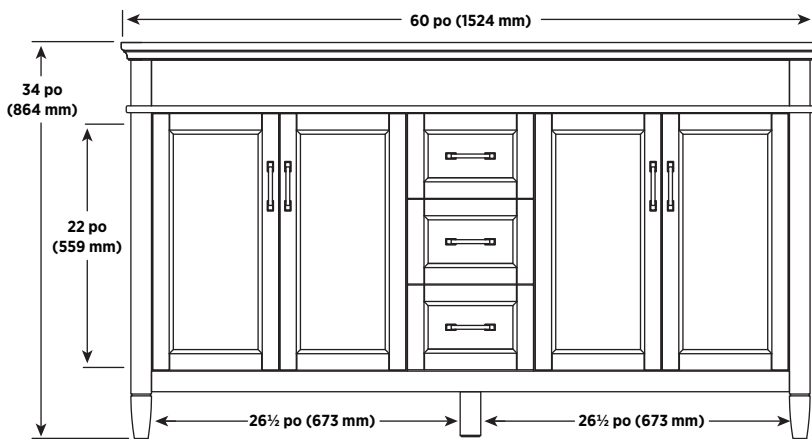

SPÉCIFICATIONS DU PRODUIT

- Fini gris ou blanc
- 4 Portes à fermeture lente
- 3 Tiroirs à fermeture lente
- Charnières réglables dissimulées
- Ferrures nickel satiné
- Meuble-lavabo assemblé
- Combos viruels disponibles optionnel sur homedepot.ca

DIMENSIONS GLOBALS

60 po L x 21⁵/₈ po P x 34 po H
1524mm L x 549mm P x 864mm H

EXPÉDITION

Volume 37,6
Poids brut 132,44 lb

ARTICLE À INDIQUER

GRIS

☐ ASGRA6021D
UPC : 721015371793

BLANC

☐ ASWA6021D
UPC : 721015372479

REMARQUE:

Important: Les dimensions du produit peuvent avoir des variations minmales et peuvent varier de façon à respecter les tolerances permis. Ces dimensions peuvent être changées ou anulées. Nous sommes pas responsables si des pages on été remplacées ou invalids.