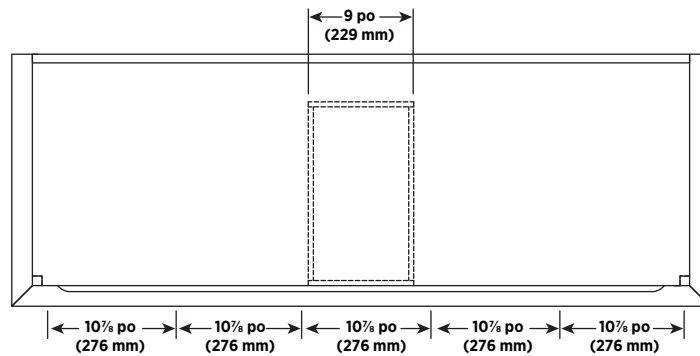

SPÉCIFICATIONS DU PRODUIT

- Fini gris ou blanc
- 4 Portes à fermeture lente
- 3 Tiroirs à fermeture lente
- Charnières réglables dissimulées
- Ferrures nickel satiné
- Meuble-lavabo assemblé
- Combos viruels disponibles optionnel sur homedepot.ca

DIMENSIONS GLOBALS

60 po L x 21⁵/₈ po P x 34 po H
1524mm L x 549mm P x 864mm H

EXPÉDITION

Volume 37,6
Poids brut 132,44 lb

ARTICLE À INDIQUER

GRIS

☐ ASGRA6021D
UPC : 721015371793

BLANC

☐ ASWA6021D
UPC : 721015372479

REMARQUE:

Important: Les dimensions du produit peuvent avoir des variations minmales et peuvent varier de façon à respecter les tolerances permis. Ces dimensions peuvent être changées ou anulées. Nous sommes pas responsables si des pages on été remplacées ou invalids.