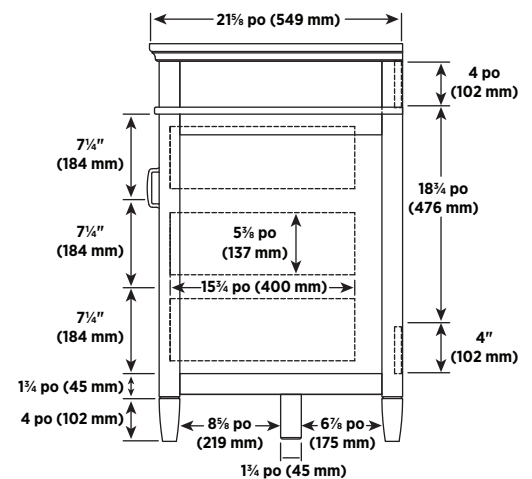

SPÉCIFICATIONS DU PRODUIT

- Fini gris ou blanc
- 4 Portes à fermeture lente
- 3 Tiroirs à fermeture lente
- Charnières réglables dissimulées
- Ferrures nickel satiné
- Meuble-lavabo assemblé
- Combos viruels disponibles optionnel sur homedepot.ca

DIMENSIONS GLOBALS

60 po L x 21⁵/₈ po P x 34 po H
1524mm L x 549mm P x 864mm H

EXPÉDITION

Volume 37,6
Poids brut 132,44 lb

ARTICLE À INDIQUER

GRIS

☐ ASGRA6021D
UPC : 721015371793

BLANC

☐ ASWA6021D
UPC : 721015372479

REMARQUE:

Important: Les dimensions du produit peuvent avoir des variations minmales et peuvent varier de façon à respecter les tolerances permis. Ces dimensions peuvent être changées ou anulées. Nous sommes pas responsables si des pages on été remplacées ou invalids.