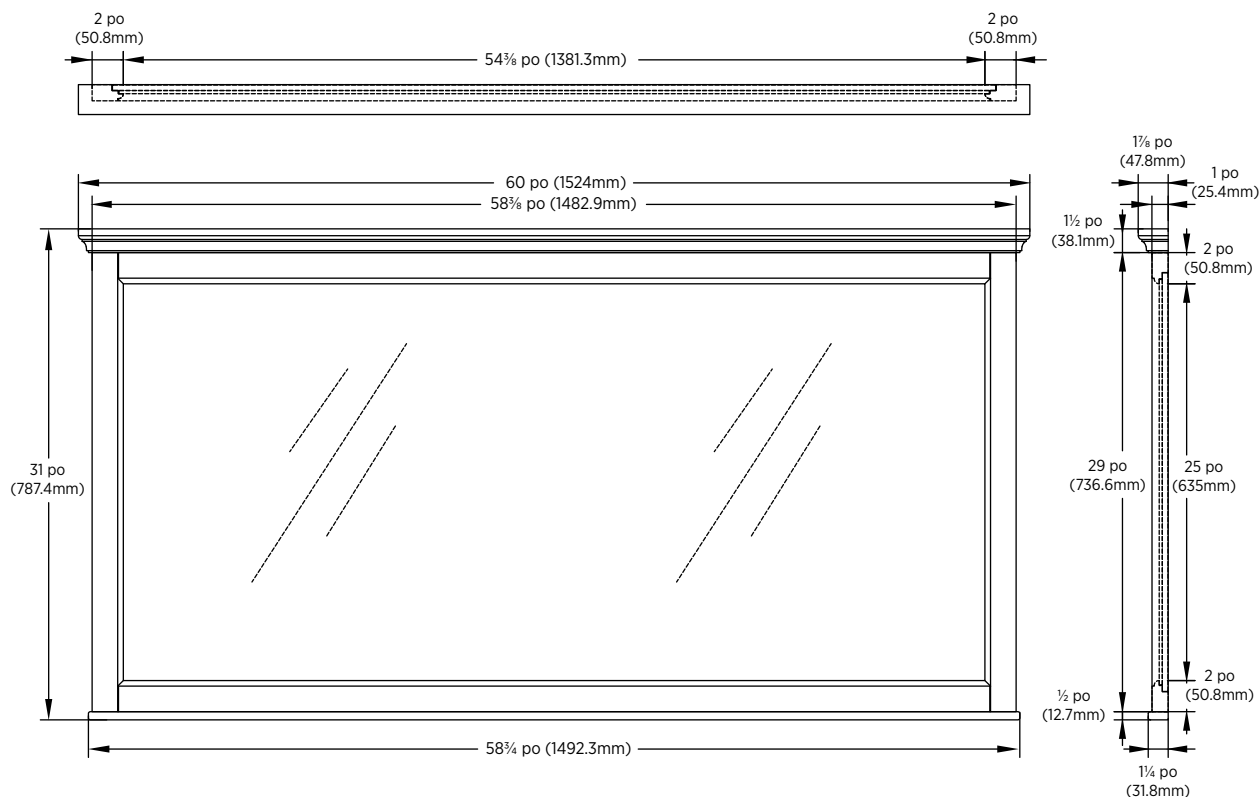

SPÉCIFICATIONS DU PRODUIT :

- Fini blanc ou gris
- Cadre décoratif
- Crochets de montage pré-attachés
- Assemblé

DIMENSIONS GLOBALES :

60 po (L) x 2 po (P) x 31 po (H)
1524mm (L) x 47,8mm (P) x 787,4mm (H)

EXPÉDITION :

Volume 6,65
Poids brut 34,47 lb

ARTICLE À INDIQUER :

BLANC :

ASWM3160

CUP : 721015368717

GRIS :

ASGRM3160

CUP : 721015368700

Remarque :

Important : Les dimensions du produit peuvent avoir des variations minmales et peuvent varier de façon à respecter les tolerances permis. Ces dimensions peuvent être changées ou anulées. Nous sommes pas responsables si des pages on été remplacées ou invalids.