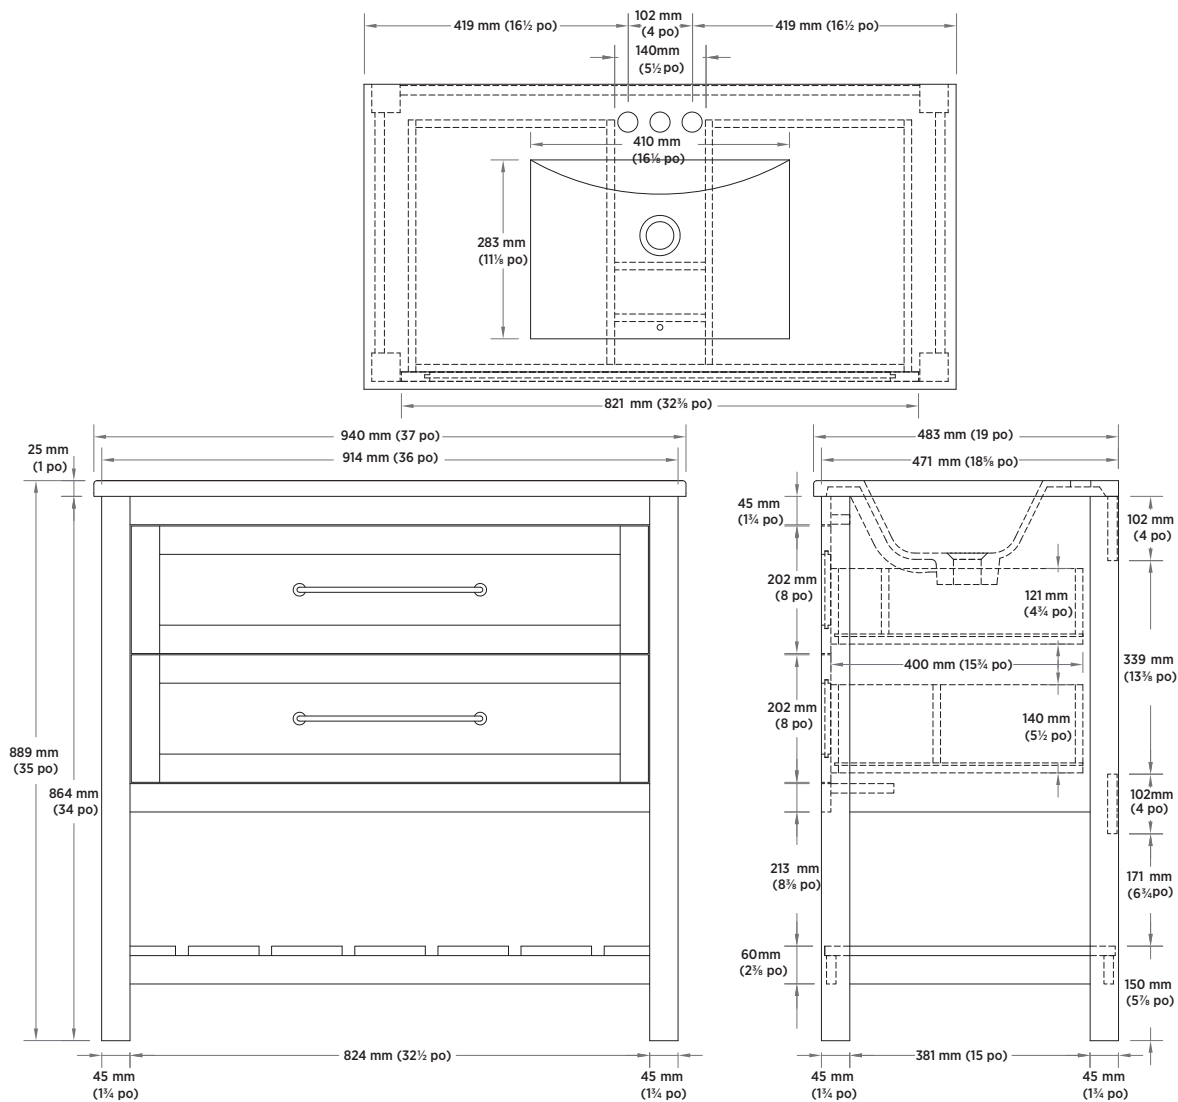

SPÉCIFICATIONS DU PRODUIT

- Fini chêne blanc
- Entraxe de 4 po
- Dessus en similimarbre avec lavabo integral inclus
- 2 tiroirs à fermeture lente en forme de U
- 1 Étagère inférieure ouverte
- Robinet non inclus

DIMENSIONS GLOBALES

940 mm (L) x 483 mm (P) x 889 mm (H)
 37 po (L) x 19 po (P) x 35 po (H)

ARTICLE À INDIQUER

FINI CHÊNE BLANC

BRDVT3719

UPC : 721015435914

EXPÉDITION

Volume 19,3
Poids brut 122,32 lb

TOP
INCLUDED
DESSUS
INCLUS

REMARQUE :

Important: Les dimensions du produit peuvent avoir des variations minmales et peuvent varier de façon à respecter les tolerances permis. Ces dimensions peuvent être changées ou anulées. Nous sommes pas responsables si des pages ont été remplacées ou invalids.