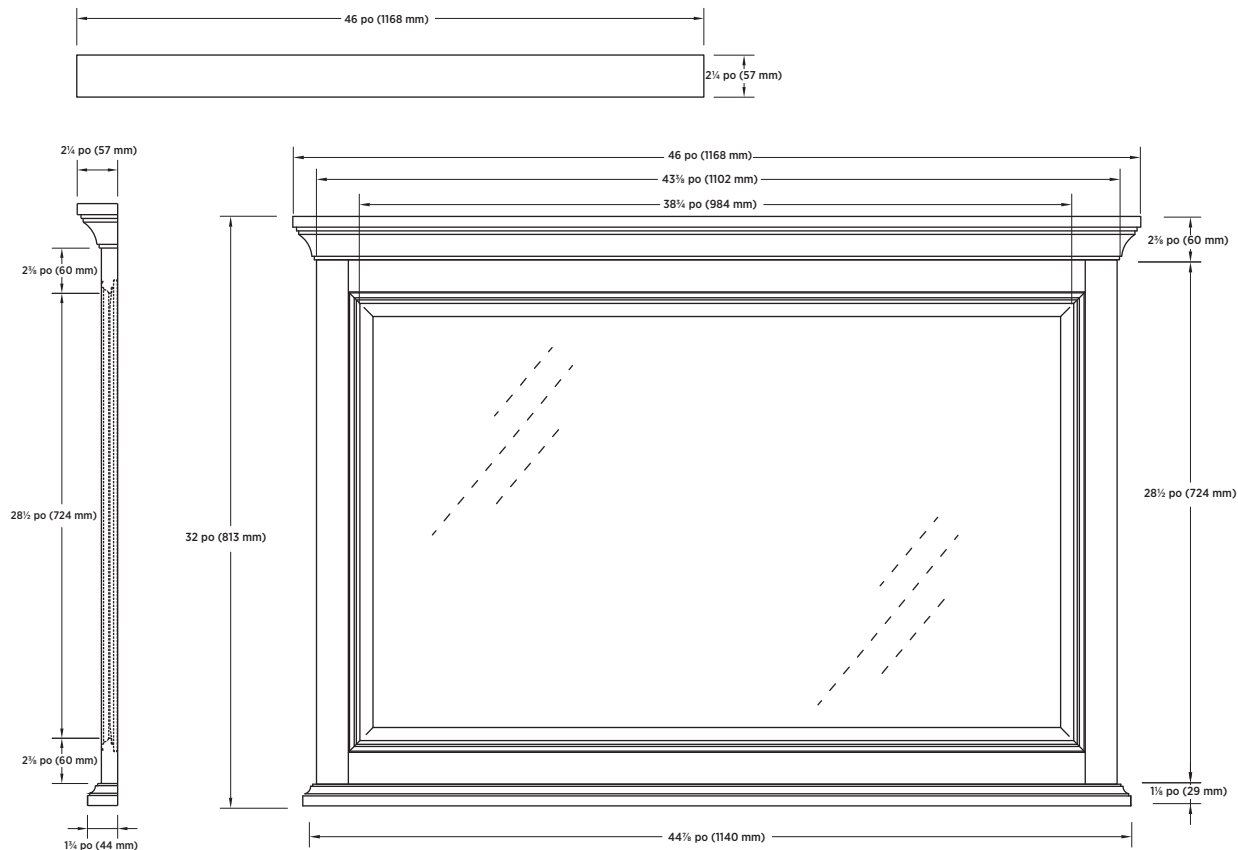

SPÉCIFICATIONS :

- Fini port bleu ou blanc
- Crochets pré-attachés

DIMENSIONS GLOBALES :

46 po (L) x 2¼ po (P) x 32 po (H)
 1168 mm (L) x 57 mm (P) x 813 mm (H)

EXPÉDITION :

Volume 3,12
Poids brut 24,2 lbs

ARTICLE À INDIQUER :

PORT BLEU :

BABM4632

UPC : 721015435518

BLANC :

BAWM4632

UPC : 721015435525

Remarque: