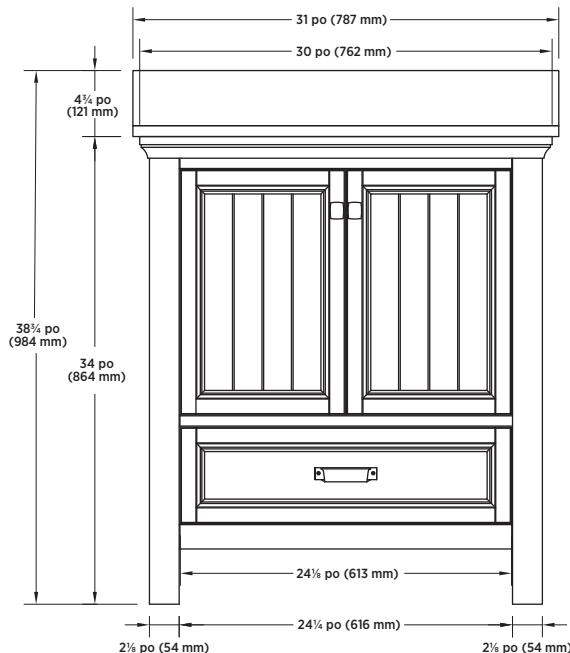

SPÉCIFICATIONS :

- Fini port bleu ou blanc
- 2 Portes à fermeture lente
- 1 Tiroir de fermeture lente en bas
- 1 Tablette réglable
- Vanité assemblée avec dessus en pierre façonné pré-attaché
- Lavabo rectangulaire en porcelaine vitrifiée pré-attaché
- Chrome finition matériel
- Forage de robinet à l'entraxe de 4 po
- Robinet non inclus

DIMENSIONS GLOBALES :

31 po (L) x 22 po (P) x 38³/₄ po (H)
787 mm (L) x 559 mm (P) x 984 mm (H)

EXPÉDITION :

Volume 20,24
Poids brut 153 lb

ARTICLE À INDIQUER :

PORT BLEU :

Dessus de vanité Perle Blanche

BABVT3122

UPC: 721015433927

BLANC :

Dessus de vanité Blanc Lys

BAWVT3122

UPC: 721015433958

Remarque:

Important: Les dimensions du produit peuvent avoir des variations minimales et peuvent varier de façon à respecter les tolérances permis. Ces dimensions peuvent être changées ou anulées. Nous sommes pas responsables si des pages on été remplacées ou invalids.