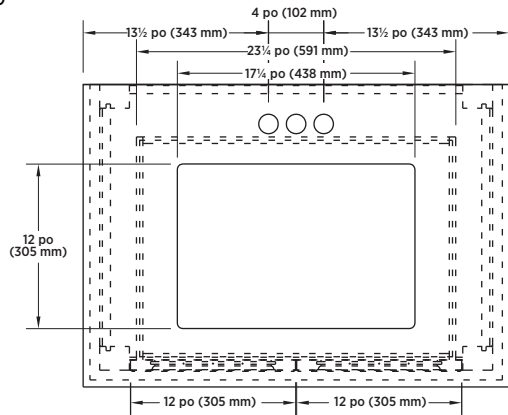

SPÉCIFICATIONS :

- Fini port bleu ou blanc
- 2 Portes à fermeture lente
- 1 Tiroir de fermeture lente en bas
- 1 Tablette réglable
- Vanité assemblée avec dessus en pierre façonné pré-attaché
- Lavabo rectangulaire en porcelaine vitrifiée pré-attaché
- Chrome finition matériel
- Forage de robinet à l'entraxe de 4 po
- Robinet non inclus

DIMENSIONS GLOBALES :

31 po (L) x 22 po (P) x 38³/₄ po (H)
787 mm (L) x 559 mm (P) x 984 mm (H)

EXPÉDITION :

Volume 20,24
Poids brut 153 lb

ARTICLE À INDIQUER :

PORT BLEU :

Dessus de vanité Perle Blanche

BABVT3122

UPC: 721015433927

BLANC :

Dessus de vanité Blanc Lys

BAWVT3122

UPC: 721015433958

Remarque:

Important: Les dimensions du produit peuvent avoir des variations minimales et peuvent varier de façon à respecter les tolérances permis. Ces dimensions peuvent être changées ou anulées. Nous sommes pas responsables si des pages on été remplacées ou invalids.