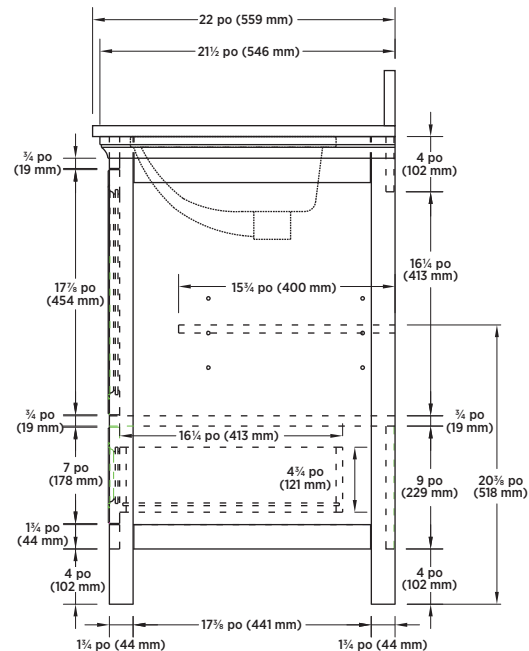

SPÉCIFICATIONS :

- Fini port bleu ou blanc
- 2 Portes à fermeture lente
- 1 Tiroir de fermeture lente en bas
- 1 Tablette réglable
- Vanité assemblée avec dessus en pierre façonné pré-attaché
- Lavabo rectangulaire en porcelaine vitrifiée pré-attaché
- Chrome finition matériel
- Forage de robinet à l'entraxe de 4 po
- Robinet non inclus

DIMENSIONS GLOBALES :

31 po (L) x 22 po (P) x 38³/₄ po (H)
787 mm (L) x 559 mm (P) x 984 mm (H)

EXPÉDITION :

Volume 20,24
Poids brut 153 lb

ARTICLE À INDIQUER :

PORT BLEU :

Dessus de vanité Perle Blanche

BABVT3122

UPC: 721015433927

BLANC :

Dessus de vanité Blanc Lys

BAWVT3122

UPC: 721015433958

Remarque:

Important: Les dimensions du produit peuvent avoir des variations minimales et peuvent varier de façon à respecter les tolérances permis. Ces dimensions peuvent être changées ou anulées. Nous sommes pas responsables si des pages on été remplacées ou invalids.