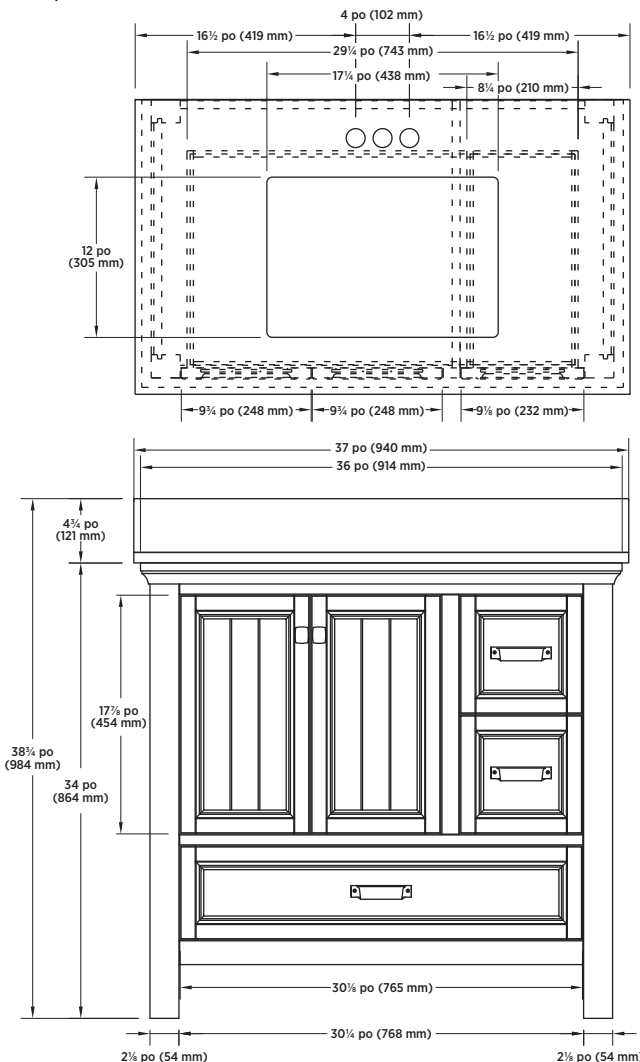

SPÉCIFICATIONS :

- Fini port bleu ou blanc
- 2 Portes à fermeture lente
- 2 Tiroirs à fermeture lente
- 1 Tiroir de fermeture lente en bas
- 1 Tablette réglable
- Vanité assemblée avec dessus en pierre façonné pré-attaché
- Lavabo rectangulaire en porcelaine vitrifiée pré-attaché
- Chrome finition matériel
- Forage de robinet à l'entraxe de 4 po
- Robinet non inclus

DIMENSIONS GLOBALES :

37 po (L) x 22 po (P) x 38¾ po (H)
 940 mm (L) x 559 mm (P) x 984 mm (H)

EXPÉDITION :

Volume 27,87
Poids brut 216,04 lb

ARTICLE À INDIQUER :

PORT BLEU :

Dessus de vanité Perle Blanche

BABVT3722

UPC: 721015433934

BLANC :

Dessus de vanité Blanc Lys

BAWVT3722

UPC: 721015433965

Remarque:

Important: Les dimensions du produit peuvent avoir des variations minimales et peuvent varier de façon à respecter les tolérances permis. Ces dimensions peuvent être changées ou anulées. Nous sommes pas responsables si des pages on été remplacées ou invalids.