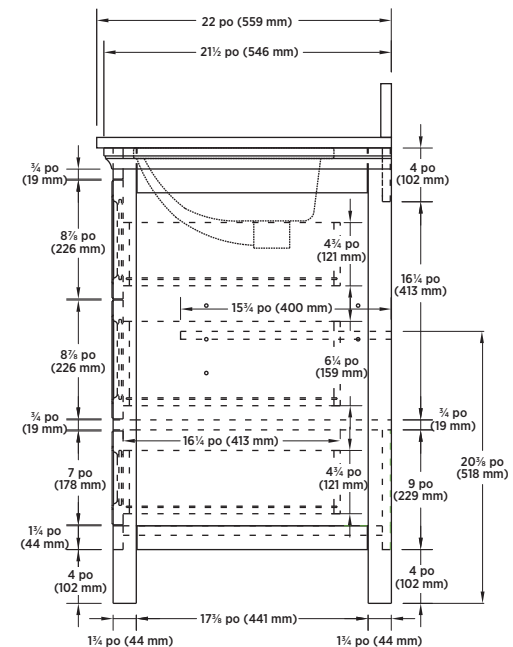

SPÉCIFICATIONS :

- Fini port bleu ou blanc
- 2 Portes à fermeture lente
- 2 Tiroirs à fermeture lente
- 1 Tiroir de fermeture lente en bas
- 1 Tablette réglable
- Vanité assemblée avec dessus en pierre façonné pré-attaché
- Lavabo rectangulaire en porcelaine vitrifiée pré-attaché
- Chrome finition matériel
- Forage de robinet à l'entraxe de 4 po
- Robinet non inclus

DIMENSIONS GLOBALES :

37 po (L) x 22 po (P) x 38¾ po (H)
 940 mm (L) x 559 mm (P) x 984 mm (H)

EXPÉDITION :

Volume 27,87
Poids brut 216,04 lb

ARTICLE À INDIQUER :

PORT BLEU :

Dessus de vanité Perle Blanche

BABVT3722

UPC: 721015433934

BLANC :

Dessus de vanité Blanc Lys

BAWVT3722

UPC: 721015433965

Remarque:

Important: Les dimensions du produit peuvent avoir des variations minimales et peuvent varier de façon à respecter les tolérances permis. Ces dimensions peuvent être changées ou anulées. Nous sommes pas responsables si des pages on été remplacées ou invalids.