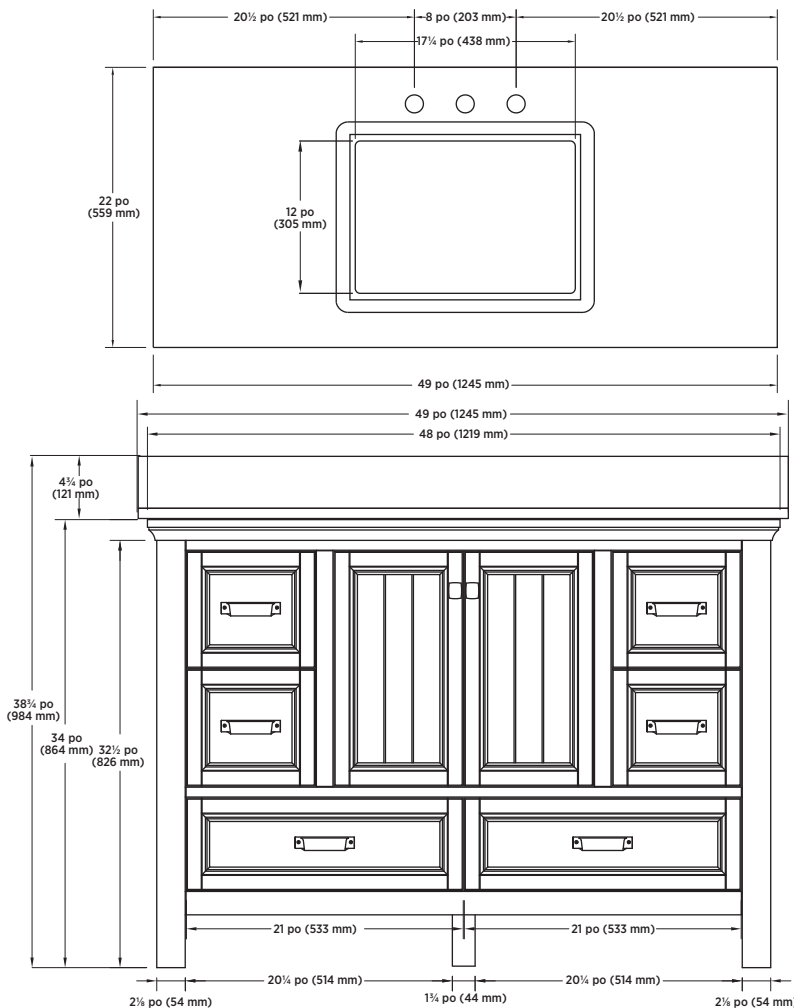

SPÉCIFICATIONS :

- Fini port bleu ou blanc
- 2 Portes à fermeture lente
- 4 Tiroirs à fermeture lente
- 2 Tiroirs de fermeture lente en bas
- 1 Tablette réglable
- Vanité assemblée avec dessus en pierre façonné pré-attaché
- Lavabo rectangulaire en porcelaine vitrifiée pré-attaché
- Chrome finition matériel
- Forage de robinet à l'entraxe de 8 po
- Robinet non inclus

DIMENSIONS GLOBALES :

49 po (L) x 22 po (P) x 38³/₄ po (H)
1245 mm (L) x 559 mm (P) x 984 mm (H)

EXPÉDITION :

Volume 33,73
Poids brut 303,14 lb

ARTICLE À INDIQUER :

PORT BLEU :

BABVT4922

UPC: 721015433941

BLANC :

BAWVT4922

UPC: 721015433972

Remarque:

Important: Les dimensions du produit peuvent avoir des variations mineures et peuvent varier de façon à respecter les tolérances permis. Ces dimensions peuvent être changées ou anulées. Nous so mmes pas responsables si des pages on été remplacées ou invalids.