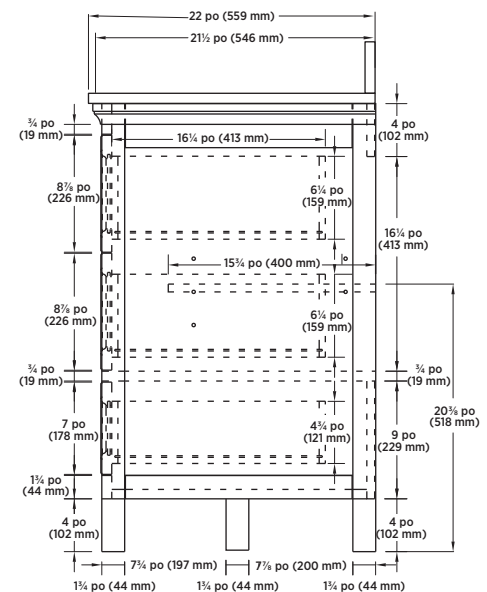

SPÉCIFICATIONS :

- Fini port bleu ou blanc
- 2 Portes à fermeture lente
- 4 Tiroirs à fermeture lente
- 2 Tiroirs de fermeture lente en bas
- 1 Tablette réglable
- Vanité assemblée avec dessus en pierre façonné pré-attaché
- Lavabo rectangulaire en porcelaine vitrifiée pré-attaché
- Chrome finition matériel
- Forage de robinet à l'entraxe de 8 po
- Robinet non inclus

DIMENSIONS GLOBALES :

49 po (L) x 22 po (P) x 38³/₄ po (H)
1245 mm (L) x 559 mm (P) x 984 mm (H)

EXPÉDITION :

Volume 33,73
Poids brut 303,14 lb

ARTICLE À INDIQUER :

PORT BLEU :

BABVT4922

UPC: 721015433941

BLANC :

BAWVT4922

UPC: 721015433972

Remarque:

Important: Les dimensions du produit peuvent avoir des variations mineures et peuvent varier de façon à respecter les tolérances permis. Ces dimensions peuvent être changées ou anulées. Nous so mmes pas responsables si des pages on été remplacées ou invalids.