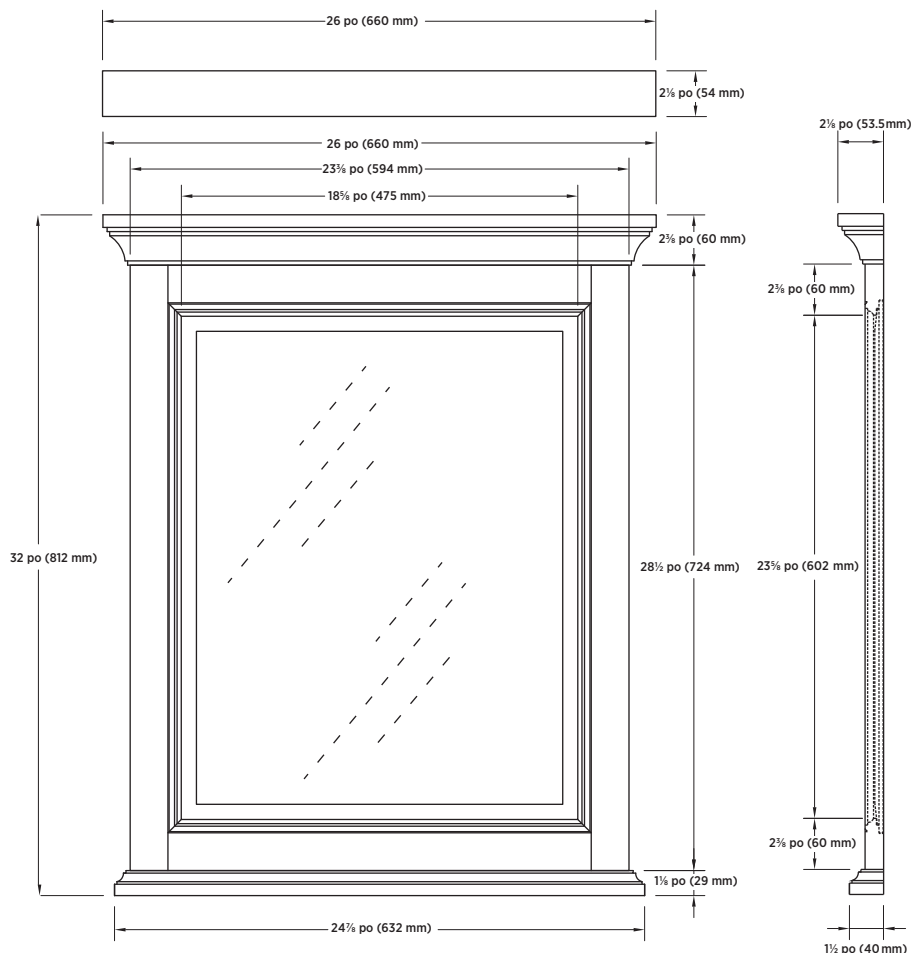

SPÉCIFICATIONS :

- Fini port bleu ou blanc
- Crochets pré-attachés

DIMENSIONS GLOBALES :

26 po (L) x 2½ po (P) x 32 po (H)
660 mm (L) x 54 mm (P) x 813 mm (H)

EXPÉDITION :

Volume 2,78
Poids brut 19,25 lbs

ARTICLE À INDIQUER :

PORT BLEU :

BABM2632

UPC: 721015434030

BLANC :

BAWM2632

UPC: 721015434054

Remarque:

Important: Les dimensions du produit peuvent avoir des variations minmales et peuvent varier de façon à respecter les tolerances permis. Ces dimensions peuvent être changées ou anulées. Nous so mmes pas responsables si des pages on été remplacées ou invalids.