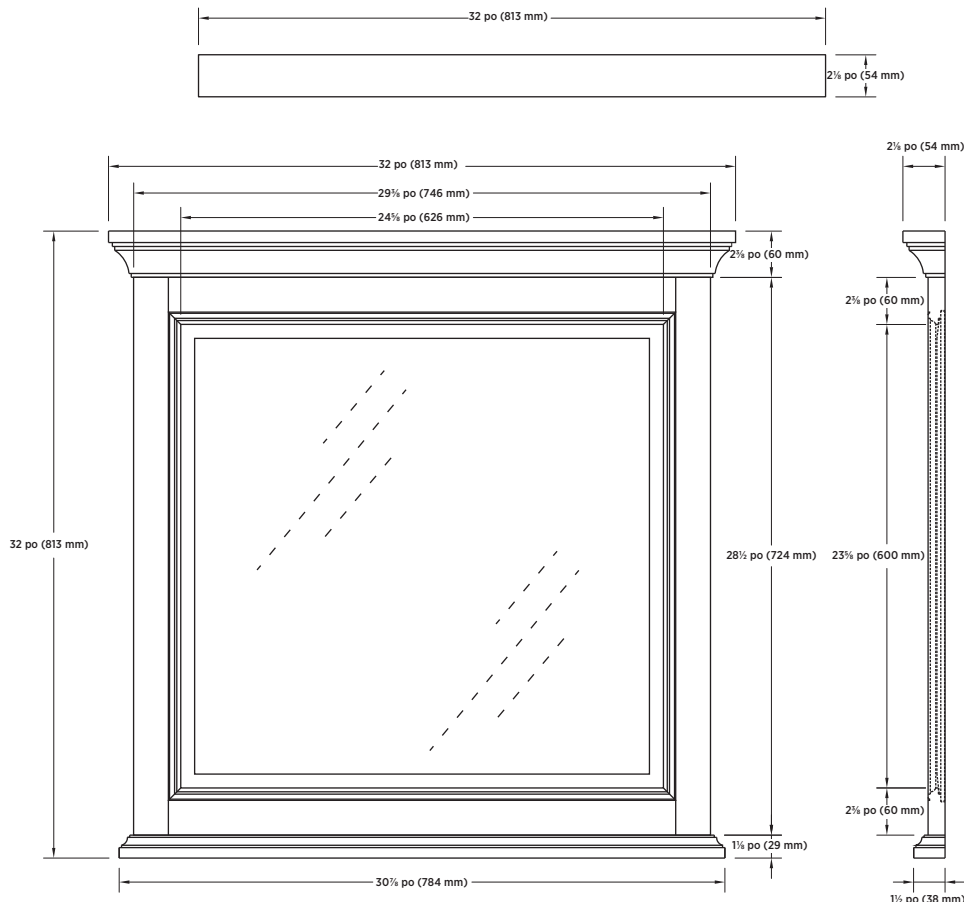

SPÉCIFICATIONS :

- Fini port bleu ou blanc
- Crochets pré-attachés

DIMENSIONS GLOBALES :

32 po (L) x 2 $\frac{1}{8}$ po (P) x 32 po (H)
 813 mm (L) x 54 mm (P) x 813 mm (H)

EXPÉDITION :

Volume 3,12
Poids brut 24,2 lbs

ARTICLE À INDIQUER :

PORT BLEU :

BABM3232

UPC: 721015434047

BLANC :

BAWM3232

UPC: 721015434061

Remarque: