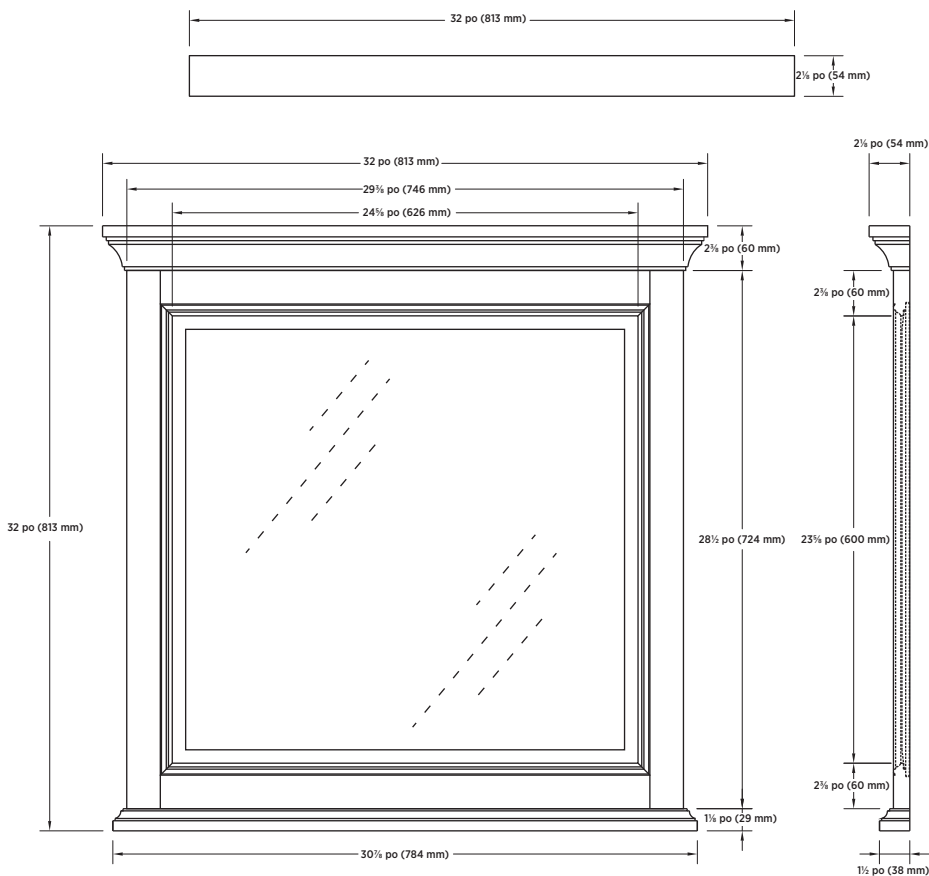

SPÉCIFICATIONS DU PRODUIT

- Fini port bleu ou blanc
- Crochets pré-attachés

DIMENSIONS GLOBALES

813 mm (L) x 54 mm (P) x 813 mm (H)
 32 po (L) x 2 $\frac{1}{8}$ po (P) x 32 po (H)

ARTICLE À INDIQUER

PORT BLEU

☐ **BABM3232**

UPC : 721015434047

BLANC

☐ **BAWM3232**

UPC : 721015434061

EXPÉDITION

Volume 3,12

Poids brut 24,2 lbs