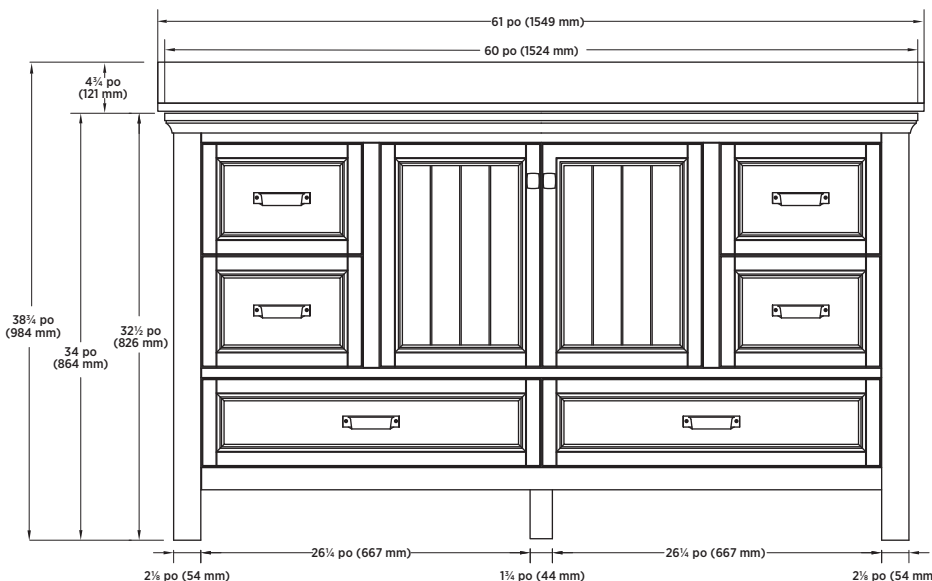

Remarque:

Important: Les dimensions du produit peuvent avoir des variations minimes et peuvent varier de façon à respecter les tolérances permis. Ces dimensions peuvent être changées ou anulées. Nous so mmes pas responsables si des pages on été remplacées ou invalids.