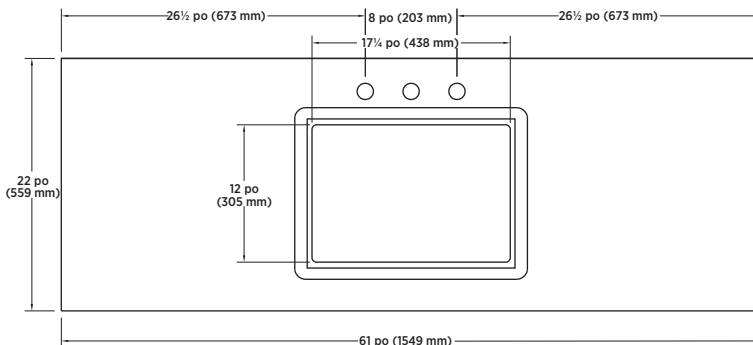

SPÉCIFICATIONS :

- Fini port bleu ou blanc
- 2 Portes à fermeture lente
- 4 Tiroirs à fermeture lente
- 2 Tiroirs de fermeture lente en bas
- 1 Tablette réglable
- Dessus en pierre façonné avec lavabo rectangulaire en porcelaine vitrifiée
- Chrome finition matériel
- Forage de robinet à l'entraxe de 8 po
- Robinet non inclus

DIMENSIONS GLOBALES :

61 po (L) x 22 po (P) x 38³/₄ po (H)

1549 mm (L) x 559 mm (P) x 984 mm (H)

EXPÉDITION :

Volume 41,28

Poids brut 360,24 lbs

ARTICLE À INDIQUER :

PORT BLEU :

BABVT6122

UPC: 721015435501

BLANC :

BAWVT6122

UPC: 721015433989

Remarque:

Important: Les dimensions du produit peuvent avoir des variations minimes et peuvent varier de façon à respecter les tolérances permis. Ces dimensions peuvent être changées ou anulées. Nous so mmes pas responsables si des pages on été remplacées ou invalids.