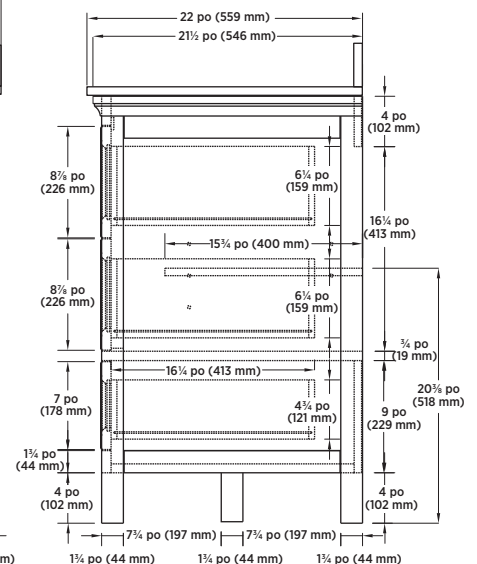

SPÉCIFICATIONS :

- Fini port bleu ou blanc
- 2 Portes à fermeture lente
- 4 Tiroirs à fermeture lente
- 2 Tiroirs de fermeture lente en bas
- 1 Tablette réglable
- Dessus en pierre façonné avec lavabo rectangulaire en porcelaine vitrifiée
- Chrome finition matériel
- Forage de robinet à l'entraxe de 8 po
- Robinet non inclus

DIMENSIONS GLOBALES :

61 po (L) x 22 po (P) x 38³/₄ po (H)

1549 mm (L) x 559 mm (P) x 984 mm (H)

EXPÉDITION :

Volume 41,28

Poids brut 360,24 lbs

ARTICLE À INDIQUER :

PORT BLEU :

BABVT6122

UPC: 721015435501

BLANC :

BAWVT6122

UPC: 721015433989

Remarque:

Important: Les dimensions du produit peuvent avoir des variations minimes et peuvent varier de façon à respecter les tolérances permis. Ces dimensions peuvent être changées ou anulées. Nous so mmes pas responsables si des pages on été remplacées ou invalids.