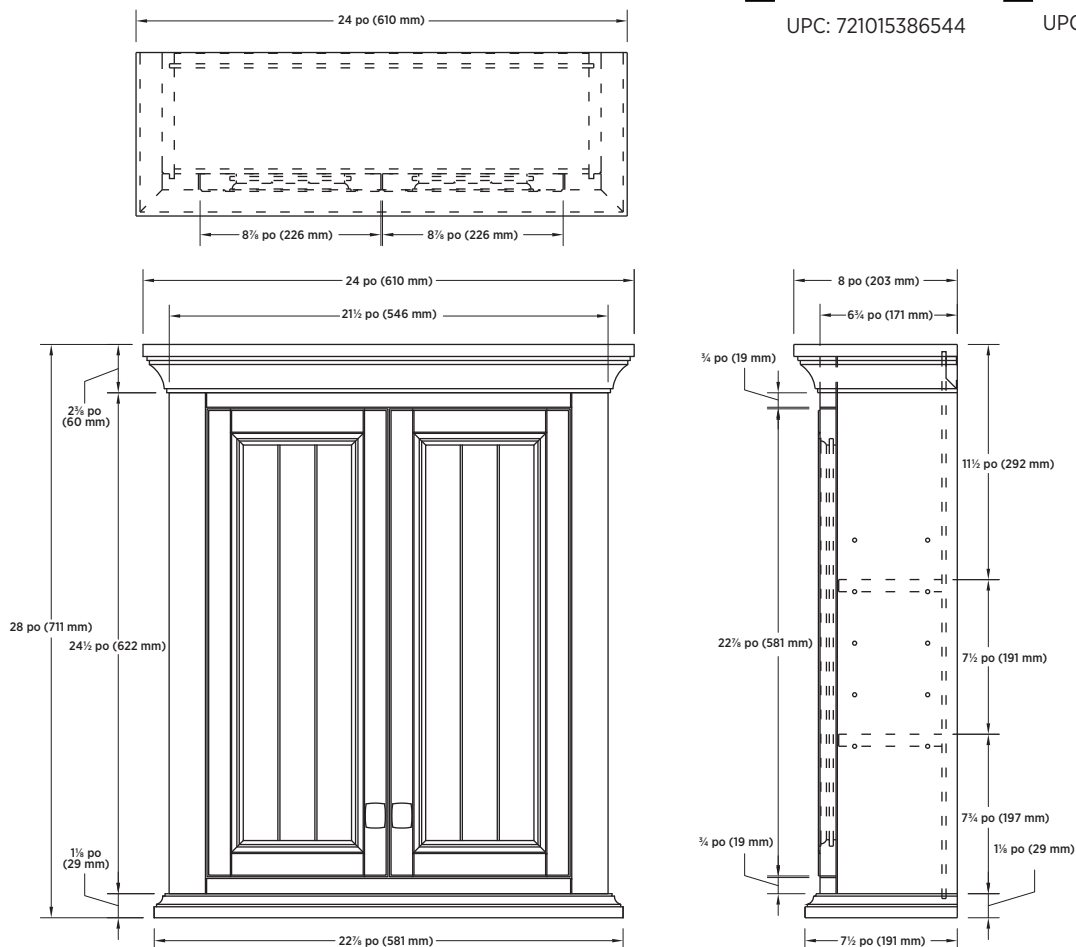

SPÉCIFICATIONS :

- Fini port bleu ou blanc
- 2 Portes à fermeture douce
- 2 Étagères réglables
- Chrome finition matériel

DIMENSIONS GLOBALES :

24 po (L) x 8 po (P) x 28 po (H)

610 mm (L) x 203 mm (P) x 711 mm (H)

EXPÉDITION :

Volume 5,69

Poids brut 41,14 lb

ARTICLE À INDIQUER :

PORT BLEU :

BABW2428

UPC: 721015386544

BLANC :

BAWW2428

UPC: 721015434009

Remarque:

Important: Les dimensions du produit peuvent avoir des variations minimales et peuvent varier de façon à respecter les tolérances permis. Ces dimensions peuvent être changées ou anulées. Nous so mmes pas responsables si des pages on été remplacées ou invalids.