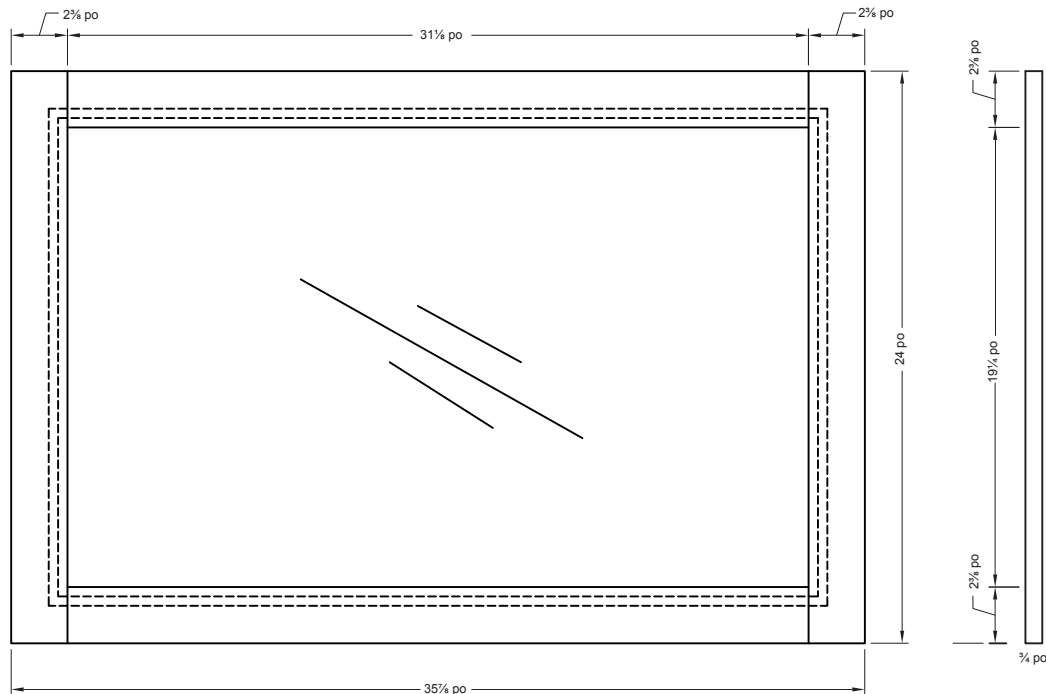

Spécifications du produit:

- Trois fini disponible: espresso, noyer, et blanc ultrabrillant
- Construction MDF avec melamine
- Entièrement encadré
- Crochets pré-attachés
- Cette miroir s'accroche horizontalement ou verticalement

Dimensions globales:

35 $\frac{7}{8}$ po (L) x 3 $\frac{3}{4}$ po (P) x 24 po (H)

Article à indiquer:

□ CREM3624
ESPRESSO

CUP: 721015429432

□ CRNM3624
NOYER

CUP: 721015429449

□ CRWM3624
BLANC ULTRABRILLANT

CUP: 721015429456

Remarque:

Important: Les dimensions de la toilette peuvent avoir des variation minmale et peuvent varier de façon à respecter les normes établies par ANSI standart A112.19.2. Ces dimensions peuvent être changées ou anulées. Nous ne sommes pas responsables si des pages on été remplacées ou perdues.