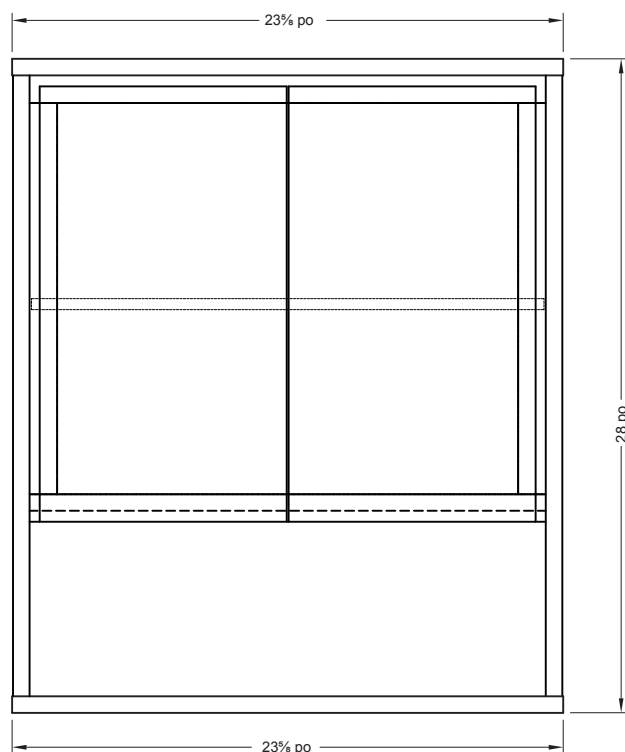

### Spécifications du produit:

- Trois fini disponible: espresso, noyer, et blanc ultrabrillant
- Construction MDF avec melamine
- Deux tiroirs à fermeture lente
- Feurres en chrome
- Une étagère intérieure réglable
- Une étagère ouverte
- Entièrement assemblé

### Dimensions globales:

23<sup>5</sup>/<sub>8</sub> po (L) x 8<sup>3</sup>/<sub>8</sub> po (P) x 28 po (H)

### Article à indiquer:

□ CREWC2428

ESPRESSO

CUP: 721015429401

□ CRNWC2428

NOYER

CUP: 721015429418

□ CRWWC2428

### Remarque:

Important: Les dimensions de la toilette peuvent avoir des variation minmale et peuvent varier de façon à respecter les normes établies par ANSI standart A112.19.2. Ces dimensions peuvent être changées ou anulées. Nous ne sommes pas responsables si des pages on été remplacées ou perdues.