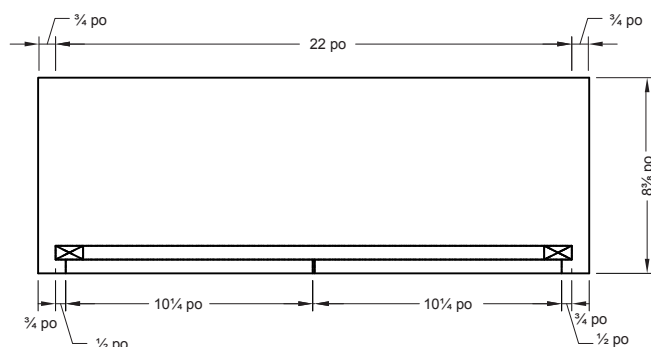

### Spécifications du produit:

- Trois fini disponible: espresso, noyer, et blanc ultrabrillant
- Construction MDF avec melamine
- Deux tiroirs à fermeture lente
- Feurres en chrome
- Une étagère intérieure réglable
- Une étagère ouverte
- Entièrement assemblé

### Dimensions globales:

23<sup>5</sup>/<sub>8</sub> po (L) x 8<sup>3</sup>/<sub>8</sub> po (P) x 28 po (H)

### Article à indiquer:

□ CREWC2428

ESPRESSO

CUP: 721015429401

□ CRNWC2428

NOYER

CUP: 721015429418

□ CRWWC2428