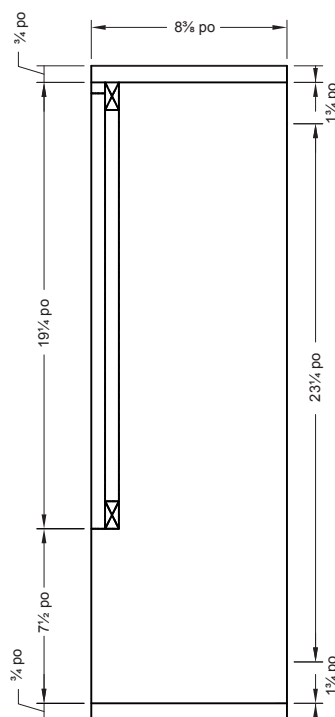

### Spécifications du produit:

- Trois fini disponible: espresso, noyer, et blanc ultrabrillant
- Construction MDF avec melamine
- Deux tiroirs à fermeture lente
- Feurres en chrome
- Une étagère intérieure réglable
- Une étagère ouverte
- Entièrement assemblé

### Dimensions globales:

23<sup>5</sup>/<sub>8</sub> po (L) x 8<sup>3</sup>/<sub>8</sub> po (P) x 28 po (H)

### Article à indiquer:

□ CREWC2428

ESPRESSO

CUP: 721015429401

□ CRNWC2428

NOYER

CUP: 721015429418

□ CRWWC2428

### Remarque:

Important: Les dimensions de la toilette peuvent avoir des variation minmale et peuvent varier de façon à respecter les normes établies par ANSI standart A112.19.2. Ces dimensions peuvent être changées ou anulées. Nous ne sommes pas responsables si des pages on été remplacées ou perdues.