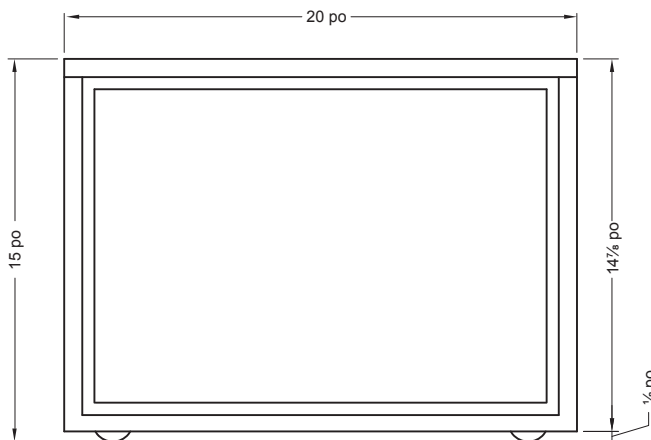

Spécifications du produit:

- Blanc ultrabrillant
- Construction MDF avec melamine
- Une appuyez pour ouvrir tiroir
- Quatre roulettes intégrées

Dimensions globales:

20 po (L) x 15⁷/₈ po (P) x 14⁷/₈ po (H)

Expédition:

Volume: 4,49

Poids brut: 50,16 lbs

Article à indiquer:

□ CRWSB2014
BLANC ULTRABRILLANT
CUP: 721015429111

Remarque:

Important: Les dimensions de la toilette peuvent avoir des variations minimales et peuvent varier de façon à respecter les normes établies par ANSI standard A112.19.2. Ces dimensions peuvent être changées ou annulées. Nous ne sommes pas responsables si des pages ont été remplacées ou perdues.