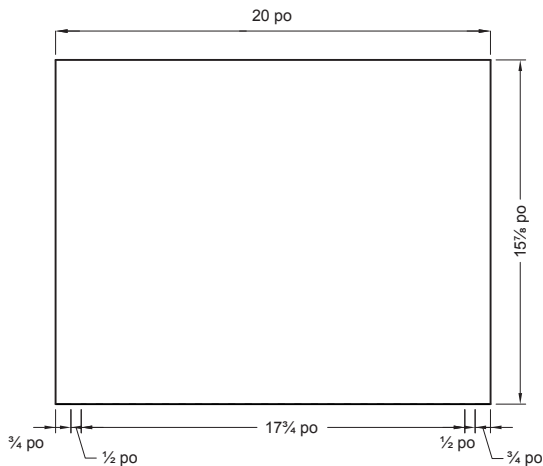

Spécifications du produit:

- Blanc ultrabrillant
- Construction MDF avec melamine
- Une appuyez pour ouvrir tiroir
- Quatre roulettes intégrées

Dimensions globales:

20 po (L) x 15⁷/₈ po (P) x 14⁷/₈ po (H)

Expédition:

Volume: 4,49

Poids brut: 50,16 lbs

Article à indiquer:

□ CRWSB2014
BLANC ULTRABRILLANT
CUP: 721015429111

Remarque:

Important: Les dimensions de la toilette peuvent avoir des variations minimales et peuvent varier de façon à respecter les normes établies par ANSI standard A112.19.2. Ces dimensions peuvent être changées ou annulées. Nous ne sommes pas responsables si des pages ont été remplacées ou perdues.