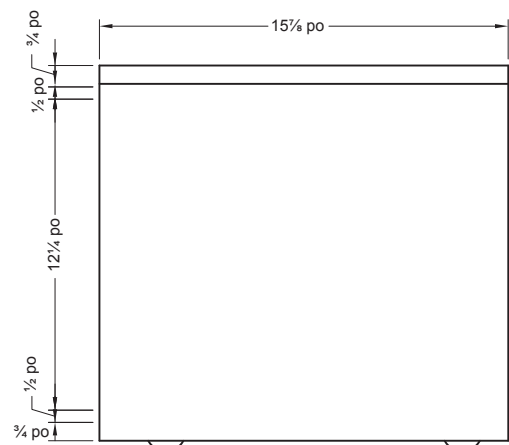

Spécifications du produit:

- Blanc ultrabrillant
- Construction MDF avec melamine
- Une appuyez pour ouvrir tiroir
- Quatre roulettes intégrées

Dimensions globales:

20 po (L) x 15⁷/₈ po (P) x 14⁷/₈ po (H)

Expédition:

Volume: 4,49

Poids brut: 50,16 lbs

Article à indiquer:

□ CRWSB2014
BLANC ULTRABRILLANT
CUP: 721015429111

Remarque:

Important: Les dimensions de la toilette peuvent avoir des variations minimales et peuvent varier de façon à respecter les normes établies par ANSI standard A112.19.2. Ces dimensions peuvent être changées ou annulées. Nous ne sommes pas responsables si des pages ont été remplacées ou perdues.