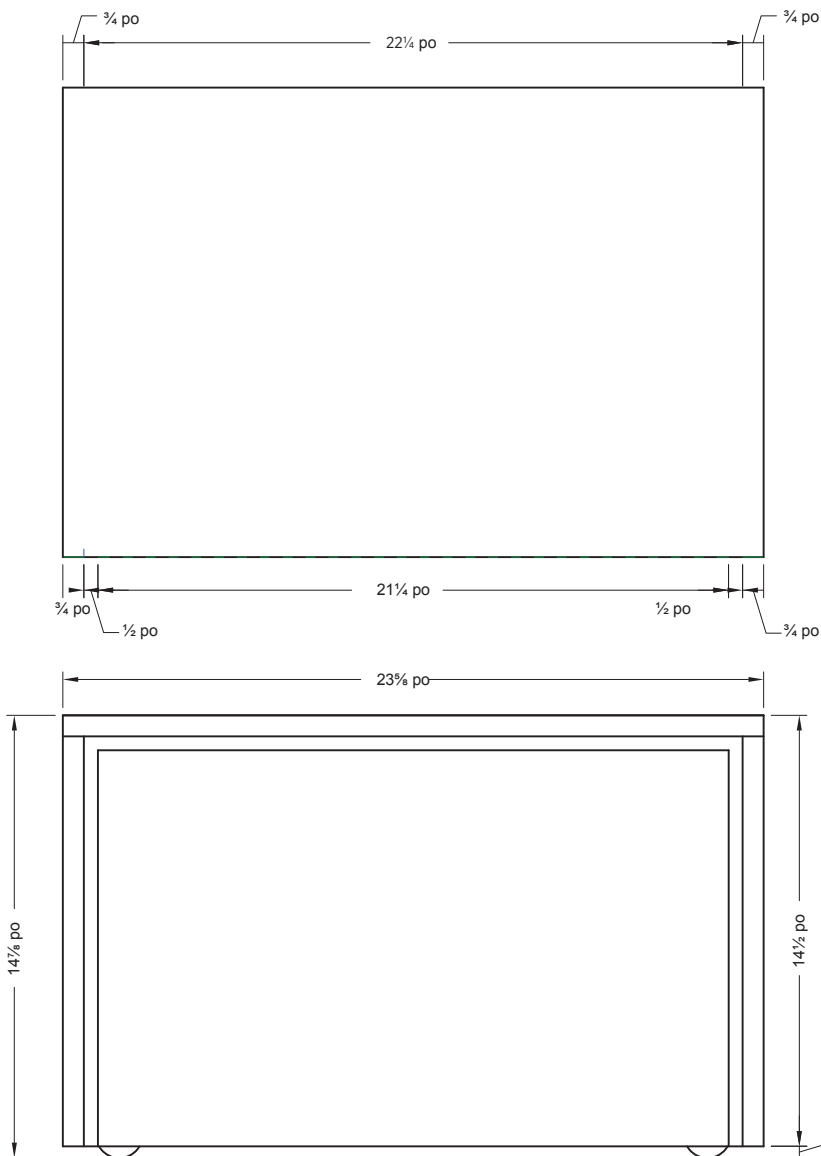

### Dimensions globales:

23<sup>5</sup>/<sub>8</sub> po (L) x 15<sup>7</sup>/<sub>8</sub> po (P) x 14<sup>7</sup>/<sub>8</sub> po (H)

### Expédition:

Volume: 5,11

Poids brut: 56,32 lbs

### Remarque:

Important: Les dimensions de la toilette peuvent avoir des variation minmale et peuvent varier de façon à respecter les normes établies par ANSI standart A112.19.2. Ces dimensions peuvent être changées ou anulées. Nous ne sommes pas responsables si des pages on été remplacées ou perdues.