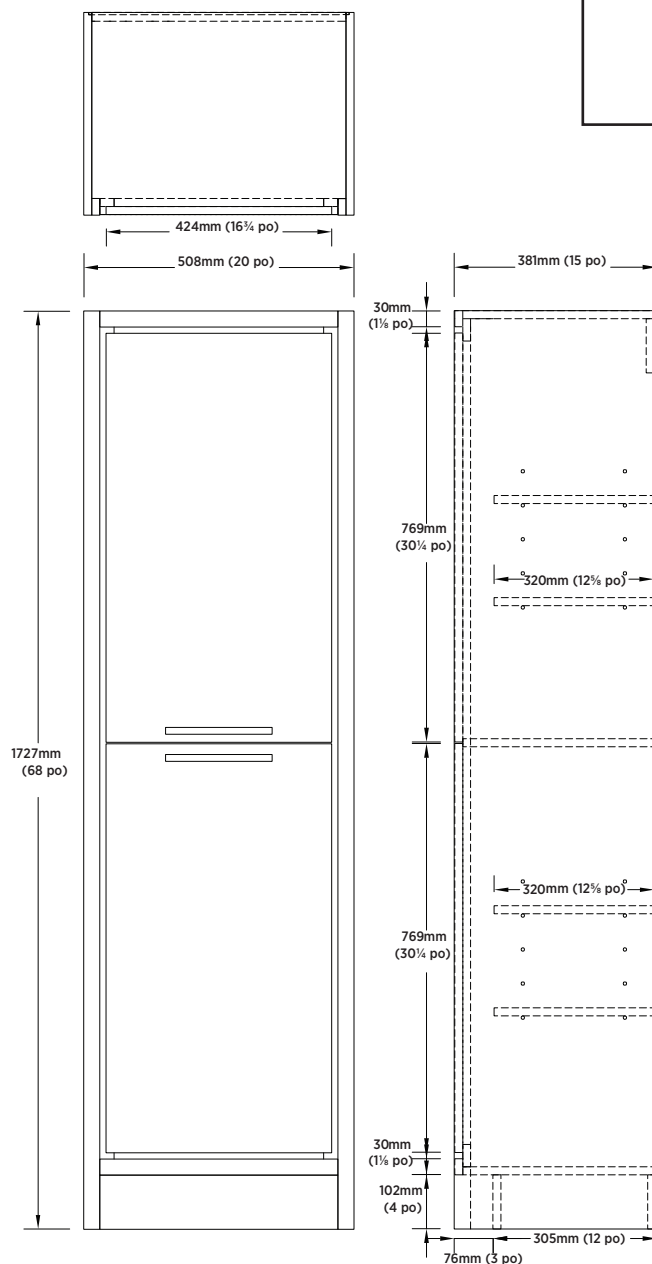

SPÉCIFICATIONS DU PRODUIT

- Fini gris rustique
- 2 portes à fermeture lente avec étagères réglables à l'intérieur
- Poignées en chrome

DIMENSIONS GLOBALES

508 mm (L) x 381 mm (P) x 1727 mm (H)
 20 po (L) x 15 po (P) x 68 po (H)

ARTICLE À INDIQUER

FINI GRIS RUSTIQUE

CLRGLC2068

UPC : 721015435129

EXPÉDITION

Volume 15.88

Poids brut 107.03 lb

REMARQUE :

Important: Les dimensions du produit peuvent avoir des variations minimales et peuvent varier de façon à respecter les tolérances permis. Ces dimensions peuvent être changées ou anulées. Nous sommes pas responsables si des pages ont été remplacées ou invalids.