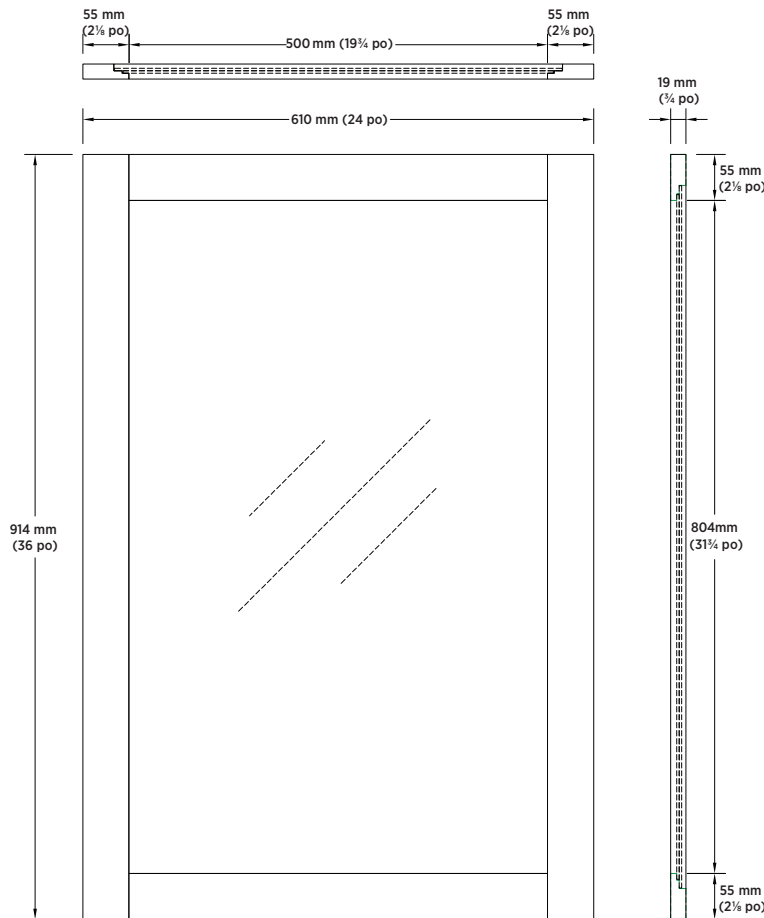

SPÉCIFICATIONS DU PRODUIT

- Fini gris rustique
- Cadre en bois, accroche verticalement ou horizontalement
- Crochets pour suspendre inclus

DIMENSIONS GLOBALES

610 mm (L) x 19 mm (P) x 914 mm (H)
 24 po (L) x ¾ po (P) x 36 po (H)

ARTICLE À INDIQUER

FINI GRIS RUSTIQUE

CLRGM2436

UPC : 721015435105

EXPÉDITION

Volume 2,30

Poids brut 17,60 lb

REMARQUE :

Important: Les dimensions du produit peuvent avoir des variations minimales et peuvent varier de façon à respecter les tolérances permis. Ces dimensions peuvent être changées ou anulées. Nous so mmes pas responsables si des pages ont été remplacées ou invalids.