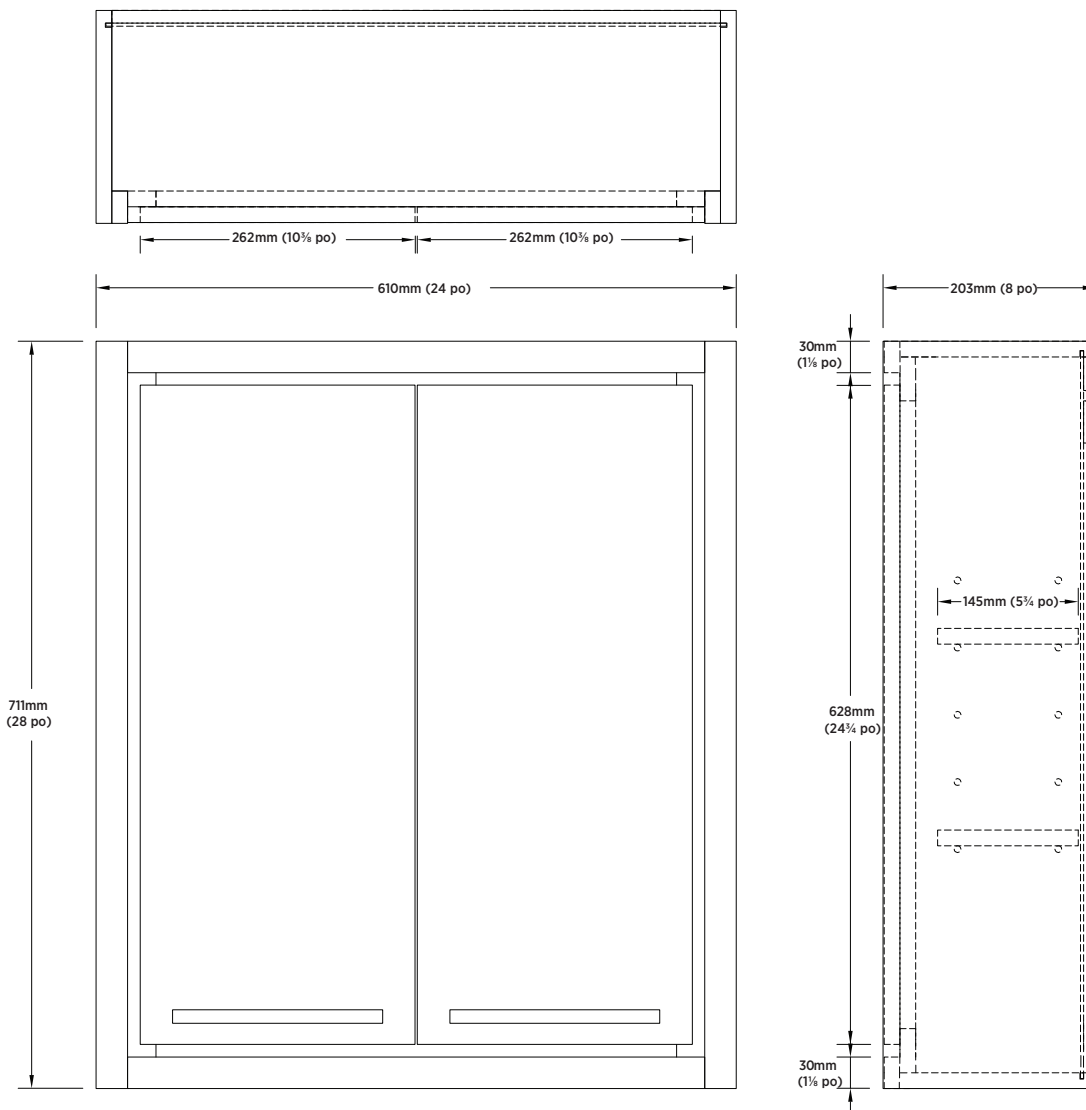

SPÉCIFICATIONS DU PRODUIT

- Fini gris rustique
- 2 portes à fermeture lente avec étagères réglables à l'intérieur
- Poignées en chrome
- Quincaillerie de montage inclus

DIMENSIONS GLOBALES

610 mm (L) x 203 mm (P) x 711 mm (H)
 24 po (L) x 8 po (P) x 28 po (H)

ARTICLE À INDIQUER

FINI GRIS RUSTIQUE

CLRGWC2428

UPC : 721015435112

EXPÉDITION

Volume 4,92

Poids brut 41,47 lb

REMARQUE :

Important: Les dimensions du produit peuvent avoir des variations minimes et peuvent varier de façon à respecter les tolérances permis. Ces dimensions peuvent être changées ou anulées. Nous sommes pas responsables si des pages ont été remplacées ou invalids.