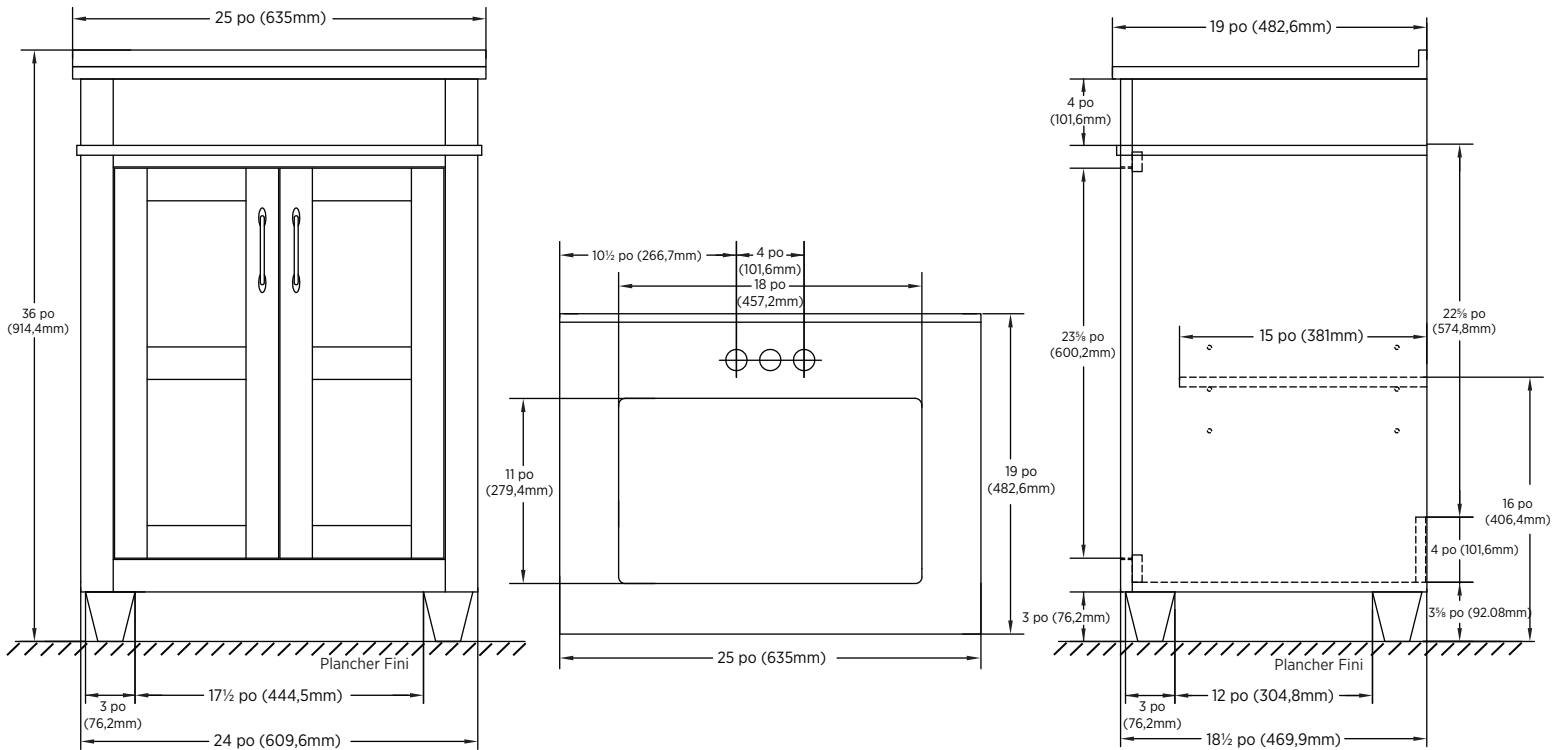

SPÉCIFICATIONS :

- Fini chêne gris
- Meuble-lavabo assemblé
- 2 portes à fermeture lente
- Dessus de meuble-lavabo en composite avec forage de 4 po inclus
- Poignées en nickel antique
- Robinet et accessoires non inclus
- Étagère intérieure incluse

DIMENSIONS GLOBALES :

25 po (L) x 19 po (P) x 36 po (H)
635mm (L) x 482,6mm (P) x 914,4mm (H)

EXPÉDITION :

Volume 12,13
Poids brut 70 lb

ARTICLE À INDIQUER :

GRAIN DE BOIS GRIS :

COGVT2519D

UPC : 721015432340