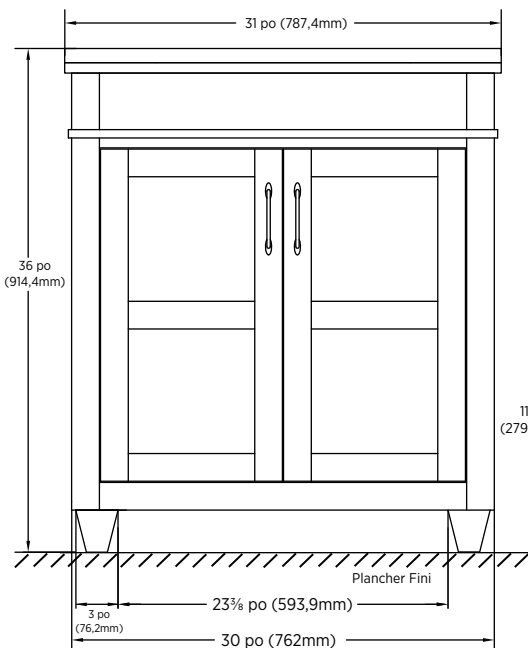

SPÉCIFICATIONS DU PRODUIT :

- Fini chêne gris
- Meuble-lavabo assemblé
- 2 portes à fermeture lente
- Dessus de meuble-lavabo en composite avec forage de 4 po inclus
- Poignées en nickel antique
- Robinet et accessoires non inclus
- Étagère intérieure incluse

DIMENSIONS GLOBALES :

31 po (L) x 19 po (P) x 36 po (H)
787,4mm (L) x 482,6mm (P) x 914,4mm (H)

EXPÉDITION :

Volume 14,87
Poids brut 87,13 lb

ARTICLE À INDIQUER :

GRAIN DE BOIS GRIS :

COGVT3119D
CUP: 721015432357

Notes:

Important: Dimensions of product are nominal and may vary within the range of tolerances allowed. These measurements are subject to change or cancellation. No responsibility is assumed for use of superseded or voided pages.