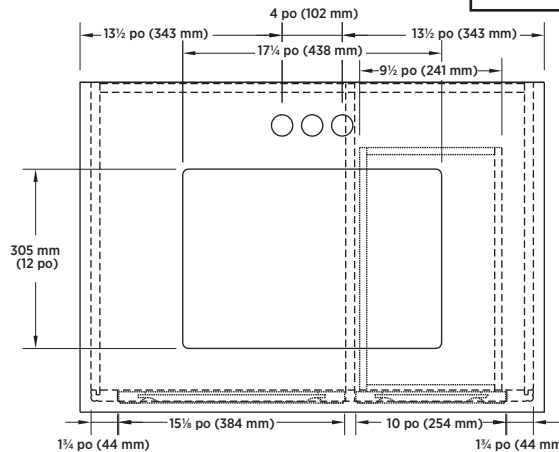

SPÉCIFICATIONS DU PRODUIT

- Fini blanc antique
- 1 Porte à fermeture lente
- 2 Tiroirs à fermeture lente
- 1 Faux tiroir supérieur
- 1 Tablette réglable
- Vanité assemblée avec dessus en pierre façonné pré-attaché
- Lavabo rectangulaire en porcelaine vitrifiée pré-attaché
- Quincaillerie en étain antique
- Forage de robinet à l'entraxe de 4 po
- Robinet non inclus

DIMENSIONS GLOBALES

787 mm (L) x 559 mm (P) x 984 mm (H)
 31 po (L) x 22 po (P) x 38¾ po (H)

ARTICLE À INDIQUER

BLANC ANTIQUE
 Dessus de vanité Blanc Lys

CNAWVT3122
 UPC : 721015433880

EXPÉDITION

Volume 20,24
Poids brut 160,16 lbs

REMARQUE :

Important: Les dimensions du produit peuvent avoir des variations minimales et peuvent varier de façon à respecter les tolérances permis. Ces dimensions peuvent être changées ou annulées. Nous sommes pas responsables si des pages on été remplacées ou invalides.