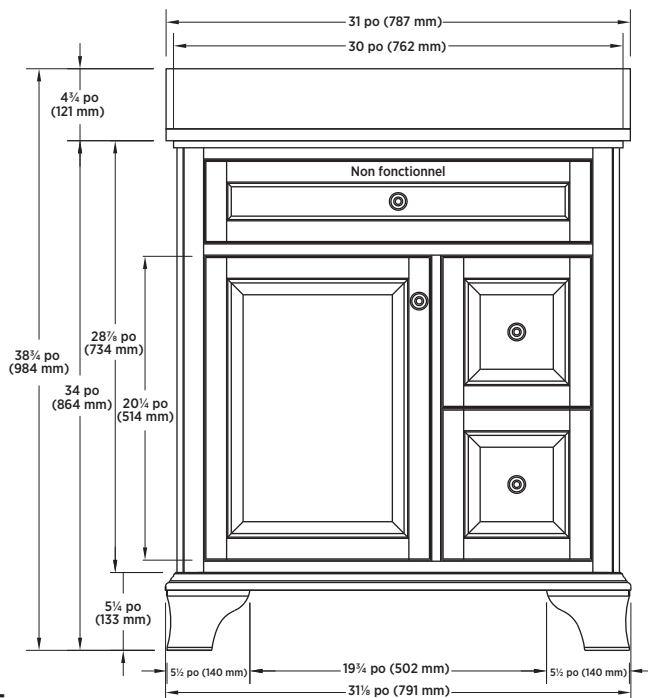

SPÉCIFICATIONS DU PRODUIT

- Fini blanc antique
- 1 Porte à fermeture lente
- 2 Tiroirs à fermeture lente
- 1 Faux tiroir supérieur
- 1 Tablette réglable
- Vanité assemblée avec dessus en pierre façonné pré-attaché
- Lavabo rectangulaire en porcelaine vitrifiée pré-attaché
- Quincaillerie en étain antique
- Forage de robinet à l'entraxe de 4 po
- Robinet non inclus

DIMENSIONS GLOBALES

787 mm (L) x 559 mm (P) x 984 mm (H)
 31 po (L) x 22 po (P) x 38¾ po (H)

ARTICLE À INDIQUER

BLANC ANTIQUE
 Dessus de vanité Blanc Lys

CNAWVT3122
 UPC : 721015433880

EXPÉDITION

Volume 20,24
Poids brut 160,16 lbs