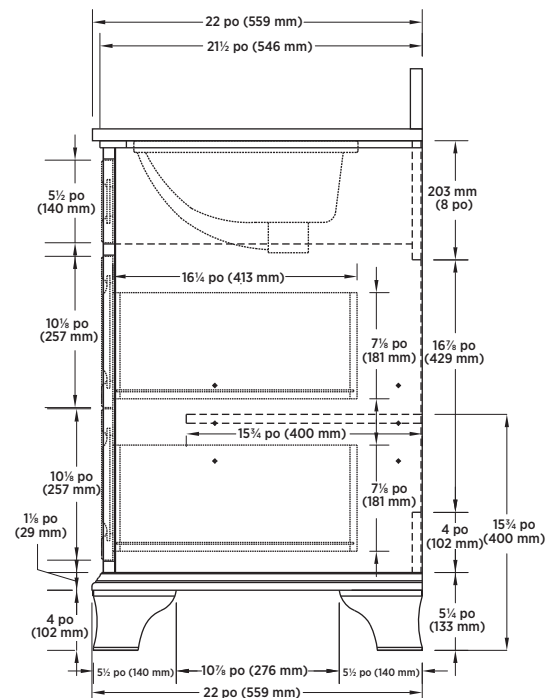

SPÉCIFICATIONS DU PRODUIT

- Fini blanc antique
- 1 Porte à fermeture lente
- 2 Tiroirs à fermeture lente
- 1 Faux tiroir supérieur
- 1 Tablette réglable
- Vanité assemblée avec dessus en pierre façonné pré-attaché
- Lavabo rectangulaire en porcelaine vitrifiée pré-attaché
- Quincaillerie en étain antique
- Forage de robinet à l'entraxe de 4 po
- Robinet non inclus

DIMENSIONS GLOBALES

787 mm (L) x 559 mm (P) x 984 mm (H)
 31 po (L) x 22 po (P) x 38¾ po (H)

ARTICLE À INDIQUER

BLANC ANTIQUE
 Dessus de vanité Blanc Lys

CNAWVT3122
 UPC : 721015433880

EXPÉDITION

Volume 20,24
Poids brut 160,16 lbs

REMARQUE :

Important: Les dimensions du produit peuvent avoir des variations minimales et peuvent varier de façon à respecter les tolérances permis. Ces dimensions peuvent être changées ou annulées. Nous sommes pas responsables si des pages on été remplacées ou invalides.