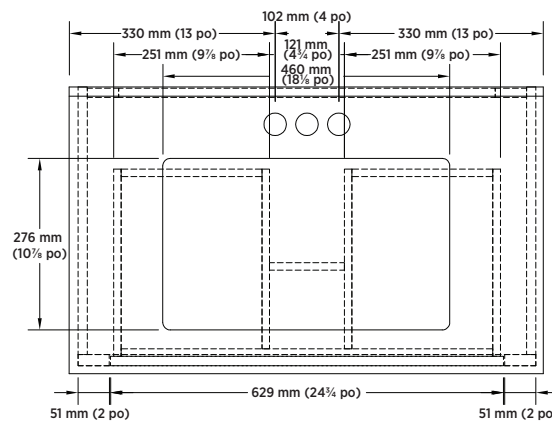

### SPÉCIFICATIONS DU PRODUIT

- Fini noir
- 2 Tiroirs à fermeture lente
- Dessus en pierre façonné
- Lavabo rectangulaire en porcelaine vitrifiée
- Or finition matériel
- Entraxe de 4 po
- Robinet non inclus

### EXPÉDITION

**Volume** 16,73  
**Poids brut** 00 lb

### DIMENSIONS GLOBALES

762 mm (L) x 445 mm (P) x 883 mm (H)  
30 po (L) x 17½ po (P) x 34¾ po (H)