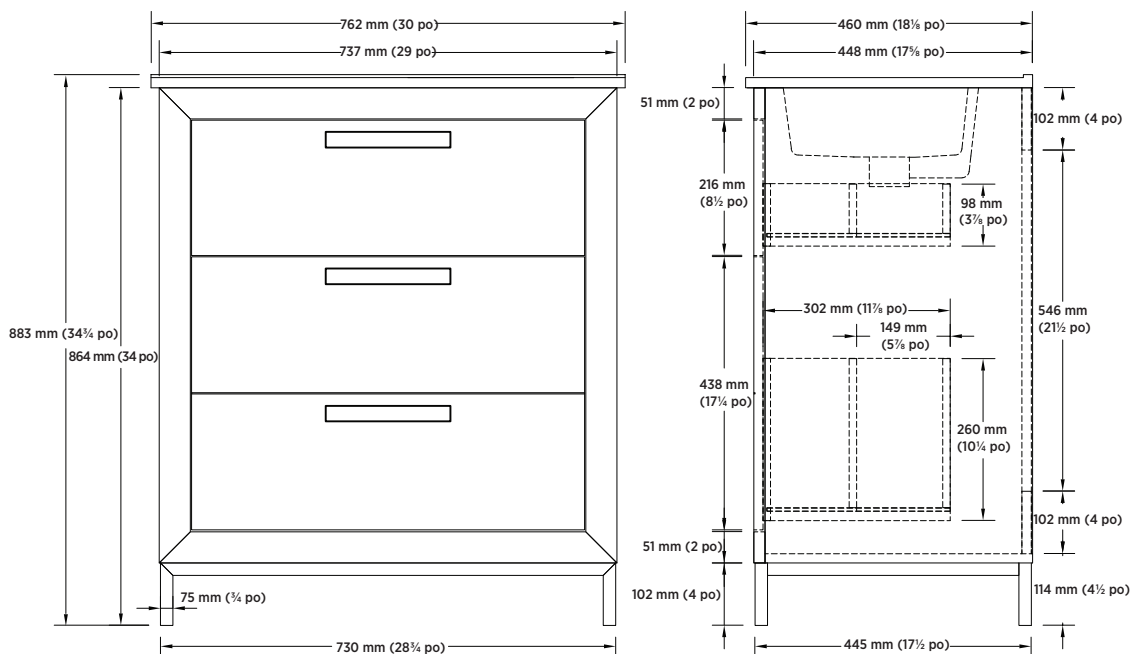

### SPÉCIFICATIONS DU PRODUIT

- Fini noir
- 2 Tiroirs à fermeture lente
- Dessus en pierre façonné
- Lavabo rectangulaire en porcelaine vitrifiée
- Or finition matériel
- Entraxe de 4 po
- Robinet non inclus

### EXPÉDITION

**Volume** 16,73  
**Poids brut** 00 lb

### DIMENSIONS GLOBALES

762 mm (L) x 445 mm (P) x 883 mm (H)  
30 po (L) x 17½ po (P) x 34¾ po (H)