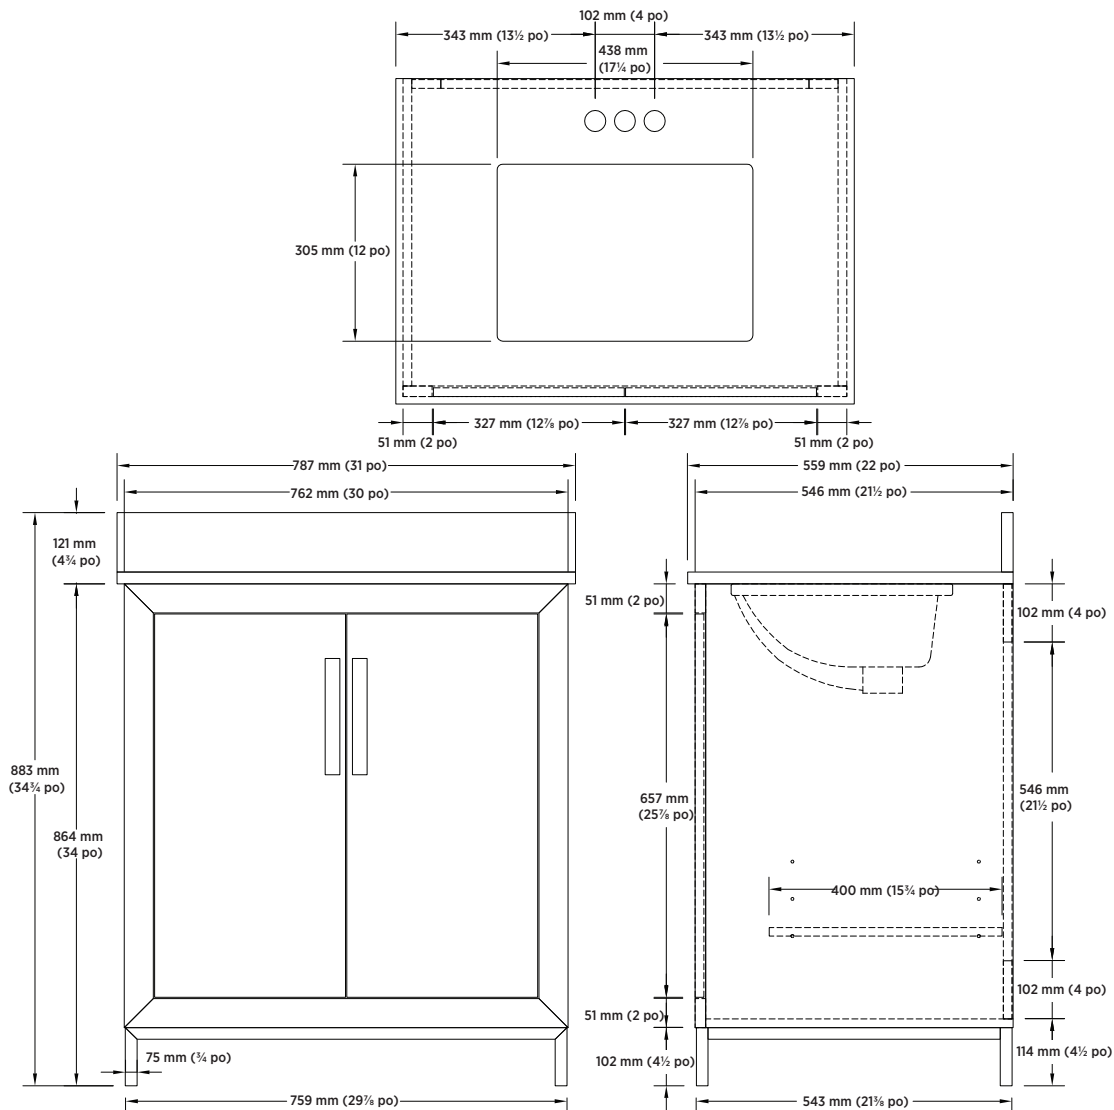

### SPÉCIFICATIONS DU PRODUIT

- Fini noir
- 2 portes à fermeture lente
- Dessus en pierre façonné
- Lavabo rectangulaire en porcelaine vitrifiée
- Or finition matériel
- Entraxe de 4 po
- Robinet non inclus

### EXPÉDITION

**Volume** 15,80  
**Poids brut** 129,14 lb

### DIMENSIONS GLOBALES

787 mm (L) x 559 mm (P) x 883 mm (H)  
31 po (L) x 22 po (P) x 34¾ po (H)