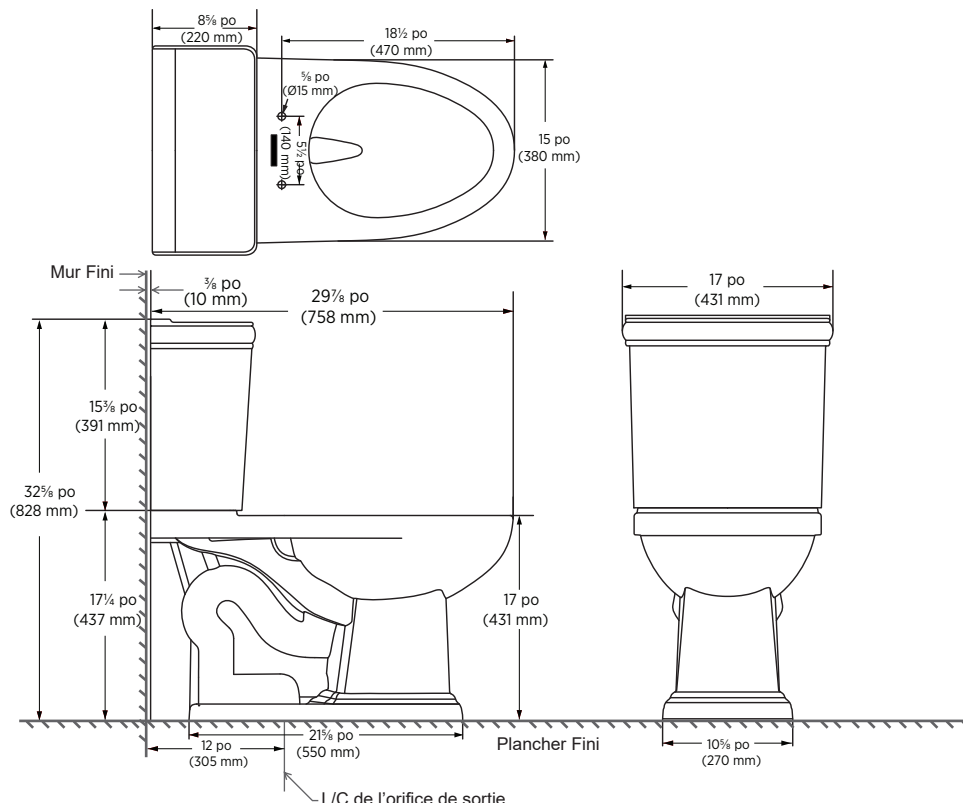

SPÉCIFICATIONS :

- Porcelaine vitrifiée
- Toilette à haute efficacité
- 4,8Lpc / 1,28Gpc
- Cuvette allongée
- Cuvette Hauteur Plus de 17 po
- Action siphonique
- Levier de déclenchement blanc doux
- Plomberie brute de 12 po
- Surface d'eau: 6 po x 8¼ po (151 mm x 210 mm)
- Siège de toilette à fermeture lente en plastique inclus
- 100% testé en usine

DIMENSIONS GLOBALES :

17 po (L) x 29⅞ po (P) x 32⅝ po (H)
 431 mm (L) x 758 mm (P) x 828 mm (H)

EXPÉDITION :

Volume 7.90
Poids brut 110 lbs

CERTIFICATIONS ET CONFORMITÉ :

- Satisfait aux normes suivantes ou les dépasse:
- cUPC de l'IAPMO
 - ASME A112.19.2 / CSA B45.1-2013
 - WaterSense de l'EPA des États-Unis
 - Lignes directrices de la loi Americans with Disabilities Act et ANSI A117.1
 - MaP Testé 1000 g

ARTICLE À INDIQUER :

BLANC DOUX :

TL-7228-WL

UPC : 721015423959

Remarque:

Important: Les dimensions du produit peuvent avoir des variations minimales et peuvent varier de façon à respecter les tolérances permis. Ces dimensions peuvent être changées ou anulées. Nous so mmes pas responsables si des pages on été remplacées ou invalids.