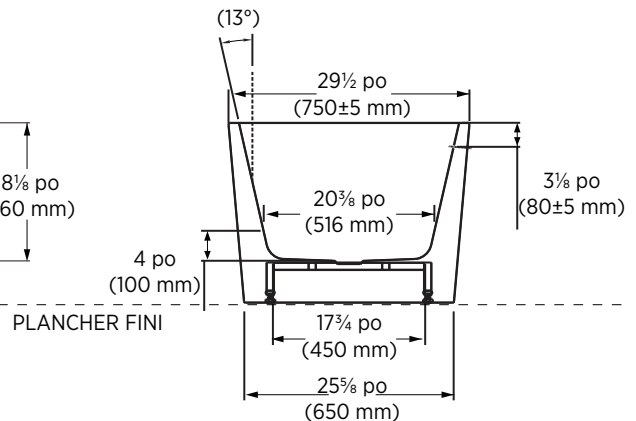

## Dimensions globales:

1700±5 mm (L) x 750±5 mm (P) x 600±10 mm (H)

67 po (L) x 29½ po (P) x 23⅝ po (H)

## Remarque:

Important: Les dimensions de la toilette peuvent avoir des variations minimales et peuvent varier de façon à respecter les normes établies par ANSI standard A112.19.2. Ces dimensions peuvent être changées ou annulées. Nous ne sommes pas responsables si des pages ont été remplacées ou perdues.