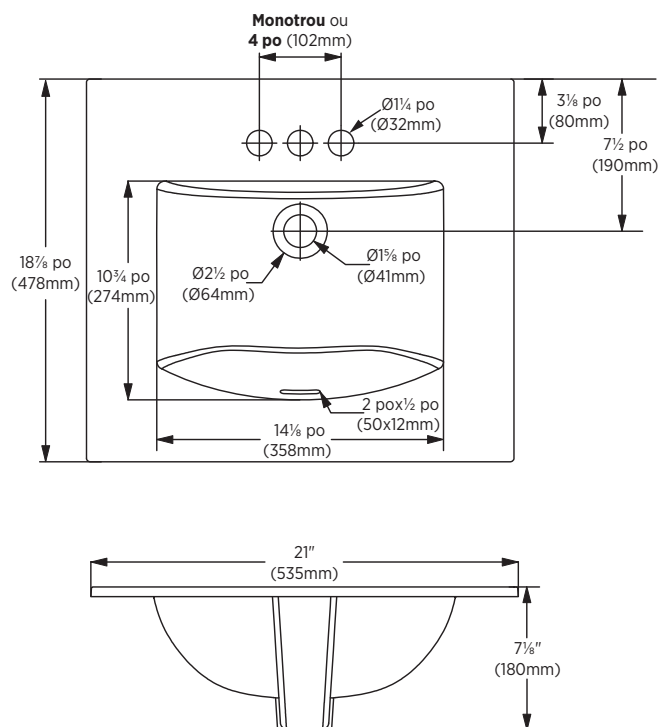

SPÉCIFICATIONS :

- Porcelaine vitrifiée
- Disponible en monotrou ou entraxe de 4 po
- Trop plein avant
- Gabarit compris
- Robinet non inclus

DIMENSIONS GLOBALES :

535 mm (L) x 478 mm (P) x 180 mm (H)
 21 po (L) x 18⁷/₈ po (P) x 7¹/₈ po (H)

ARTICLE À INDIQUER :

BLANC DOUX :

13-0078-W

13-0078-4W

UPC : 721015428817

UPC : 721015428824

Les produits ont été conçus afin de répondre à la norme ADA/ANSI A117.1. Il appartient à l'installateur de se conformer aux codes et normes en vigueur localement pour les personnes handicapées avant de procéder à l'installation du produit.

Remarque: les mesures sont conformes aux exigences d'accessibilité ADA

Remarque:

Important: Les dimensions du produit peuvent avoir des variations minimales et peuvent varier de façon à respecter les tolérances permis. Ces dimensions peuvent être changées ou anulées. Nous sommes pas responsables si des pages on été remplacées ou invalids.