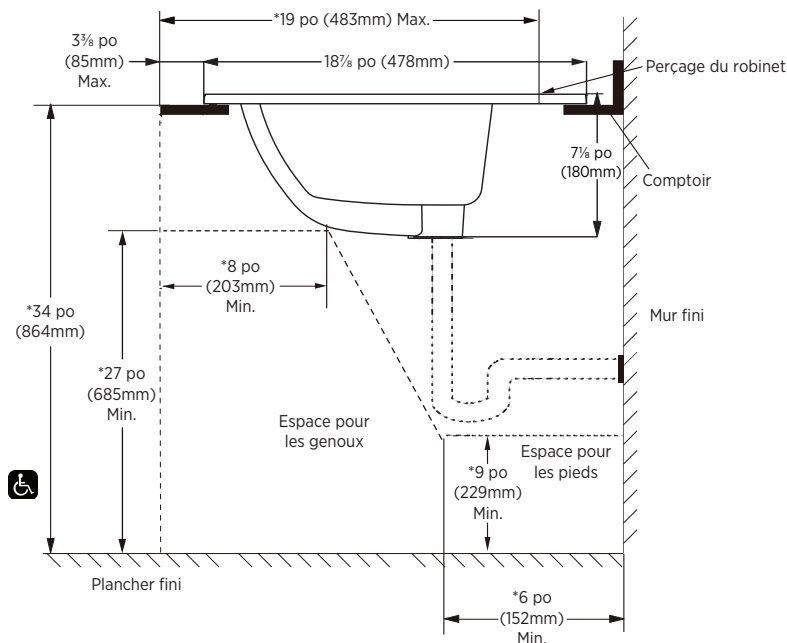

SPÉCIFICATIONS :

- Porcelaine vitrifiée
- Disponible en monotrou ou entraxe de 4 po
- Trop plein avant
- Gabarit compris
- Robinet non inclus

DIMENSIONS GLOBALES :

535 mm (L) x 478 mm (P) x 180 mm (H)
 21 po (L) x 18⁷/₈ po (P) x 7¹/₈ po (H)

ARTICLE À INDIQUER :

BLANC DOUX :

13-0078-W

13-0078-4W

UPC : 721015428817

UPC : 721015428824

Les produits ont été conçus afin de répondre à la norme ADA/ANSI A117.1. Il appartient à l'installateur de se conformer aux codes et normes en vigueur localement pour les personnes handicapées avant de procéder à l'installation du produit.

Remarque: les mesures sont conformes aux exigences d'accessibilité ADA

Remarque:

Important: Les dimensions du produit peuvent avoir des variations minimales et peuvent varier de façon à respecter les tolérances permis. Ces dimensions peuvent être changées ou anulées. Nous sommes pas responsables si des pages on été remplacées ou invalids.