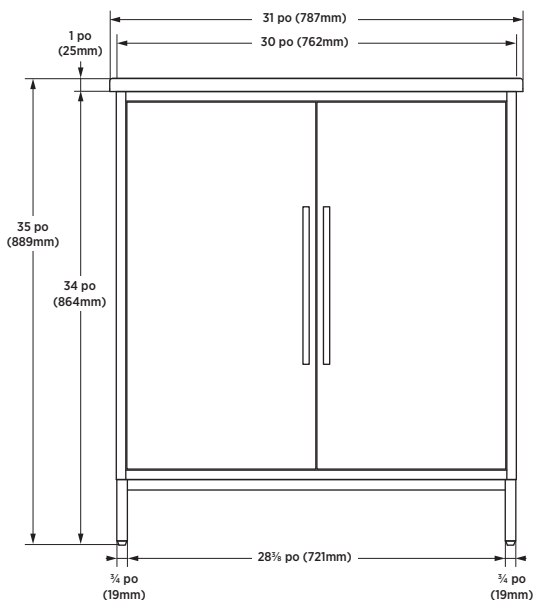

SPÉCIFICATIONS DU PRODUIT

- Fini Ambré
- 2 portes avec étagère intérieure
- Poignée noires mates
- Dessus en similimarbre avec lavabo intégré inclus
- Base en métal
- Entraxe de 4 po
- Robinet non inclus

DIMENSIONS GLOBALES

Meuble-lavabo:
787mm (L) x 483mm (P) x 889mm (H)
31 po (L) x 19 po (P) x 35 po (H)

Miroir:
610mm (L) x 19mm (P) x 813mm (H)
24 po (L) x ¾ po (P) x 32 po (H)

ARTICLE À INDIQUER

AMBRÉ

EWVTM3119

UPC : 721015435907

EXPÉDITION

Volume 17,1
Poids brut 115,1 lb

MEUBLE-LAVABO:

MIROIR:

REMARQUE :

Important: Les dimensions du produit peuvent avoir des variations minmales et peuvent varier de façon à respecter les tolérances permis. Ces dimensions peuvent être changées ou anulées. Nous so mmes pas responsables si des pages on été remplacées ou invalids.