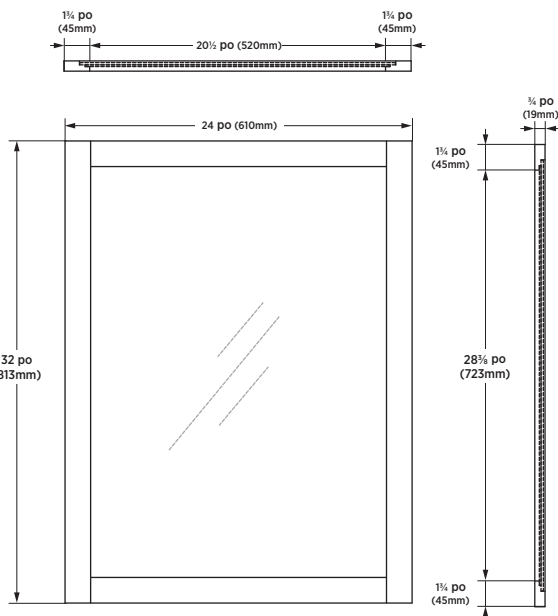

SPÉCIFICATIONS DU PRODUIT

- Fini Ambré
- 2 portes avec étagère intérieure
- Poignée noires mates
- Dessus en similimarbre avec lavabo intégré inclus
- Base en métal
- Entraxe de 4 po
- Robinet non inclus

DIMENSIONS GLOBALES

Meuble-lavabo:
787mm (L) x 483mm (P) x 889mm (H)
31 po (L) x 19 po (P) x 35 po (H)

Miroir:
610mm (L) x 19mm (P) x 813mm (H)
24 po (L) x ¾ po (P) x 32 po (H)

ARTICLE À INDIQUER

AMBRÉ

EWVTM3119

UPC : 721015435907

EXPÉDITION

Volume 17,1
Poids brut 115,1 lb

MEUBLE-LAVABO:

MIROIR:

REMARQUE :

Important: Les dimensions du produit peuvent avoir des variations minmales et peuvent varier de façon à respecter les tolérances permis. Ces dimensions peuvent être changées ou anulées. Nous so mmes pas responsables si des pages on été remplacées ou invalids.