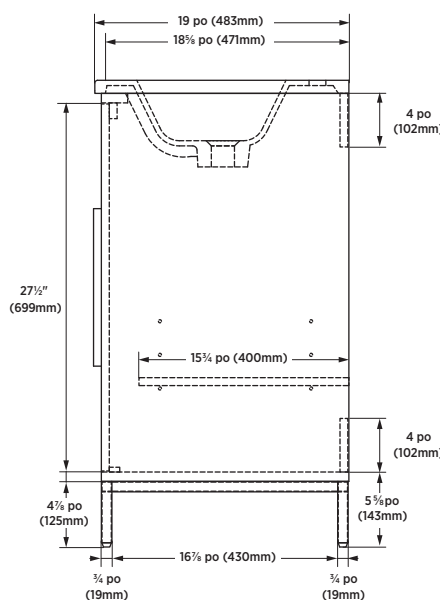

SPÉCIFICATIONS DU PRODUIT

- Fini Ambré
- 2 portes avec étagère intérieure
- Poignée noires mates
- Dessus en similimarbre avec lavabo intégré inclus
- Base en métal
- Entraxe de 4 po
- Robinet non inclus

DIMENSIONS GLOBALES

Meuble-lavabo:
787mm (L) x 483mm (P) x 889mm (H)
31 po (L) x 19 po (P) x 35 po (H)

Miroir:
610mm (L) x 19mm (P) x 813mm (H)
24 po (L) x ¾ po (P) x 32 po (H)

ARTICLE À INDIQUER

AMBRÉ

EWVTM3119

UPC : 721015435907

EXPÉDITION

Volume 17,1
Poids brut 115,1 lb

MEUBLE-LAVABO:

MIROIR:

REMARQUE :

Important: Les dimensions du produit peuvent avoir des variations minmales et peuvent varier de façon à respecter les tolérances permis. Ces dimensions peuvent être changées ou anulées. Nous so mmes pas responsables si des pages on été remplacées ou invalids.