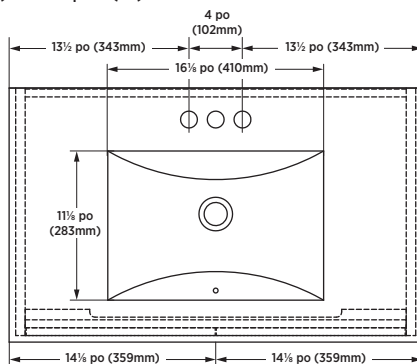

SPÉCIFICATIONS DU PRODUIT

- Fini Ambré
- 2 portes avec étagère intérieure
- Poignée noires mates
- Dessus en similimarbre avec lavabo intégré inclus
- Base en métal
- Entraxe de 4 po
- Robinet non inclus

DIMENSIONS GLOBALES

Meuble-lavabo:
787mm (L) x 483mm (P) x 889mm (H)
31 po (L) x 19 po (P) x 35 po (H)

Miroir:
610mm (L) x 19mm (P) x 813mm (H)
24 po (L) x ¾ po (P) x 32 po (H)

ARTICLE À INDIQUER

AMBRÉ

EWVTM3119

UPC : 721015435907

EXPÉDITION

Volume 17,1
Poids brut 115,1 lb

MEUBLE-LAVABO:

MIROIR:

REMARQUE :

Important: Les dimensions du produit peuvent avoir des variations minmales et peuvent varier de façon à respecter les tolérances permis. Ces dimensions peuvent être changées ou anulées. Nous so mmes pas responsables si des pages on été remplacées ou invalids.