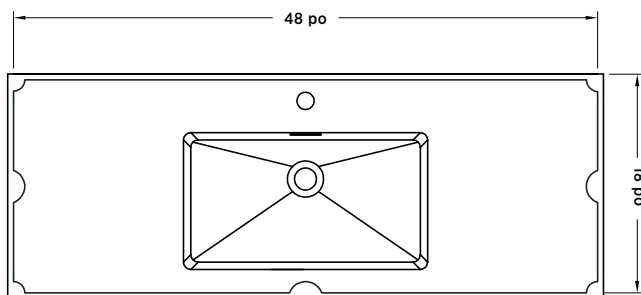

Spécifications du produit

- Dessus en similimarbre
- Lavabo intégré rectangulaire
- 4 Tiroirs à fermeture lente avec poignée tiroit sculpté
- Entraxe monotrou
- Trop-plein arrière
- Assemblé

Dimensions globales

48 po (L) x 18 po (P) x 34 po (H)

Certifications de conformité

Satisfait aux normes suivantes ou les dépasse:

- cUPC
- ASME A112.19.2 / CSA B45.1-2013

Article à indiquer:

□ EVNVT4834
NOYER LÉGER
 UPC: 721015430780