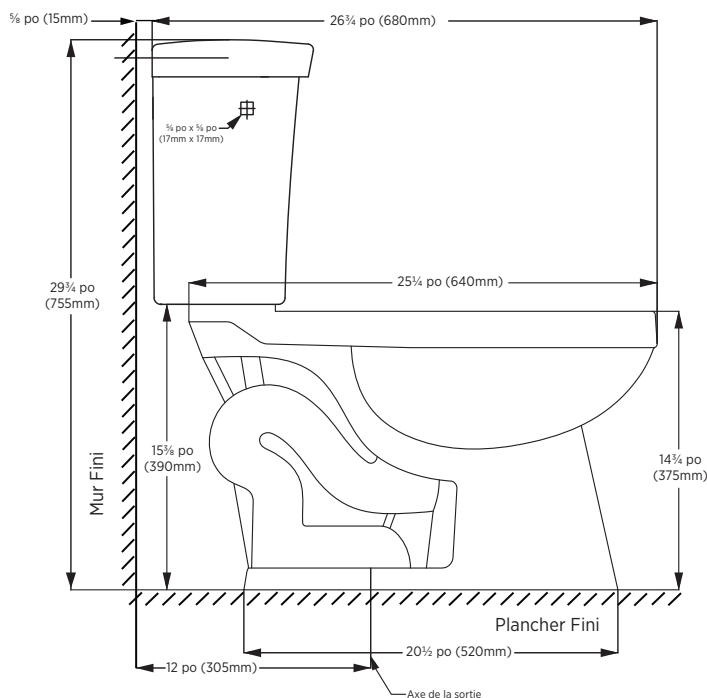

Spécifications du produit :

- Porcelaine vitrifiée
- Cuvette rond hauteur de 14¾ po
- Levier de déclenchement en blanc
- Réservoir isolé
- Action siphonique
- 100% testé en usine
- Emballage tout-en-un avec anneau de cire, boulons de plancher et capuchons de boulons inclus
- Plomberie brute de 305 mm (12 po)
- Un robinet de chasse durable de 7,6 cm (3 po)

Dimensions globales :

415mm (L) x 680mm (P) x 755mm (H)
16¾ po (L) x 26¾ po (P) x 29¾ po (H)

Expédition :

Volume 6,69
Poids brut 86 lb

Certifications et conformité :

Satisfait aux normes suivantes ou les dépasse :

- cUPC de l'IAPMO
- ASME A112.19.2 / CSA B45.1-2008
- **Performance maximale mesurée 1000g**

Article à indiquer :

Blanc doux :

TT-7250-WL

CUP: 721015429623

CTC: 063-3477-8

Remarque :

Important: Les dimensions de la toilette peuvent avoir des variations minimales et peuvent varier de façon à respecter les normes établies par ASME standard A112.19.2. Ces dimensions peuvent être changées ou annulées. Nous ne sommes pas responsables si des pages ont été remplacées ou perdues.