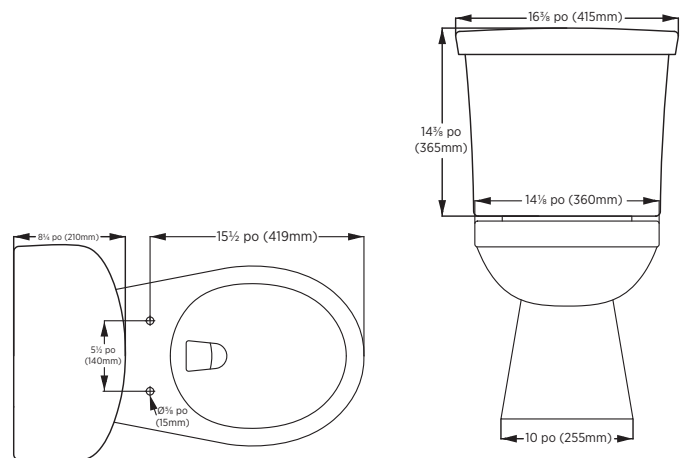

Spécifications du produit :

- Porcelaine vitrifiée
- Cuvette rond hauteur de 14¾ po
- Levier de déclenchement en blanc
- Réservoir isolé
- Action siphonique
- 100% testé en usine
- Emballage tout-en-un avec anneau de cire, boulons de plancher et capuchons de boulons inclus
- Plomberie brute de 305 mm (12 po)
- Un robinet de chasse durable de 7,6 cm (3 po)

Dimensions globales :

415mm (L) x 680mm (P) x 755mm (H)
16¾ po (L) x 26¾ po (P) x 29¾ po (H)

Expédition :

Volume 6,69
Poids brut 86 lb

Certifications et conformité :

Satisfait aux normes suivantes ou les dépasse :

- cUPC de l'IAPMO
- ASME A112.19.2 / CSA B45.1-2008
- **Performance maximale mesurée 1000g**

Article à indiquer :

Blanc doux :

TT-7250-WL

CUP: 721015429623

CTC: 063-3477-8

Remarque :

Important: Les dimensions de la toilette peuvent avoir des variations minimales et peuvent varier de façon à respecter les normes établies par ASME standard A112.19.2. Ces dimensions peuvent être changées ou annulées. Nous ne sommes pas responsables si des pages ont été remplacées ou perdues.