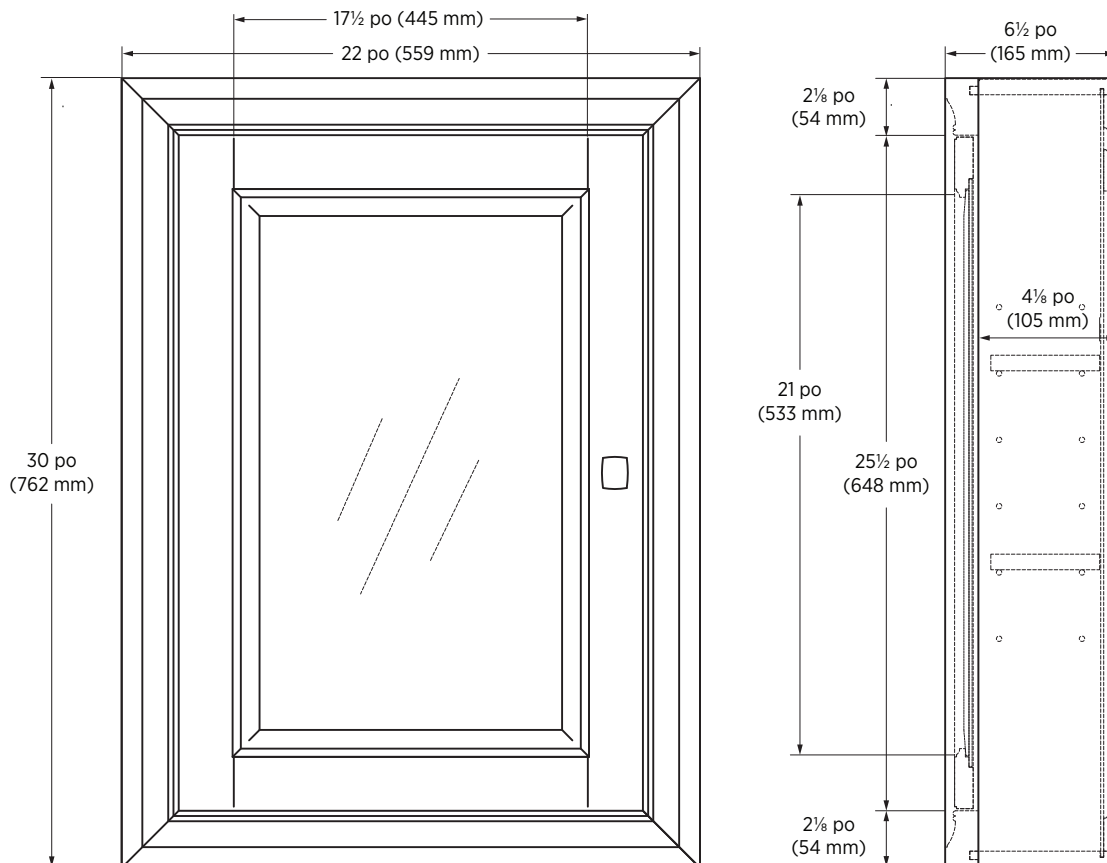

SPÉCIFICATIONS :

- Fini blanc
- Choix de quincaillerie champagne bronze ou quincaillerie en nickel brossé inclus
- Une porte à miroir à fermeture lente
- Deux étagères intérieure réglable

DIMENSIONS :

22 po (L) x 6½ po (P) x 30 po (H)
559 mm (L) x 165 mm (P) x 762 mm (H)

ARTICLE À INDIQUER :

BLANC :

EVTWC2632
CUP: 721015429340

Important : Les dimensions du produit peuvent avoir des variations minmales et peuvent varier de façon à respecter les tolerances permis. Ces dimensions peuvent être changées ou anulées. Nous sommes pas responsables si des pages on été remplacées ou invalids.