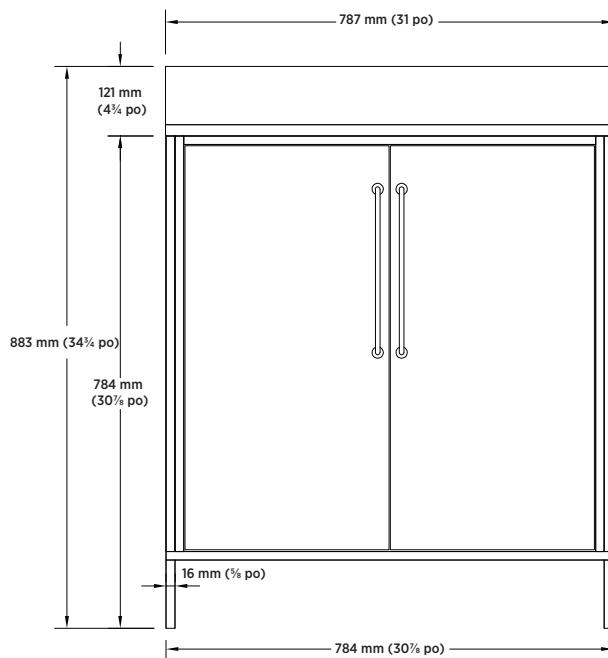

SPÉCIFICATIONS DU PRODUIT

- Fini noir or blanc
- 2 portes à fermeture lente
- Dessus en pierre façonné
- Lavabo rectangulaire en porcelaine vitrifiée
- Chrome finition matériel (Fini noir) ou Noir finition matériel (Fini blanc)
- Entraxe de 4 po
- Robinet non inclus

DIMENSIONS GLOBALES

787 mm (L) x 559 mm (P) x 883 mm (H)
 31 po (L) x 22 po (P) x 34¾ po (H)

ARTICLE À INDIQUER

FINI NOIR

☐ **HNBVT3122**
 UPC: 721015434931

FINI BLANC

☐ **HNWVT3122**
 UPC: 721015434948

EXPÉDITION

Volume 22,21
Poids brut 158,80 lb

REMARQUE :

Important: Les dimensions du produit peuvent avoir des variations minmales et peuvent varier de façon à respecter les tolerances permis. Ces dimensions peuvent être changées ou anulées. Nous sommes pas responsables si des pages ont été remplacées ou invalids.