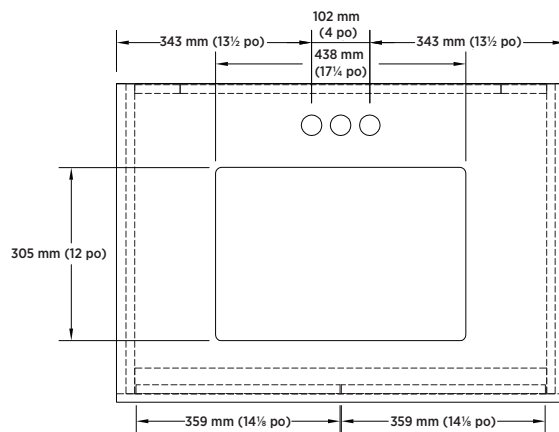

SPÉCIFICATIONS DU PRODUIT

- Fini noir or blanc
- 2 portes à fermeture lente
- Dessus en pierre façonné
- Lavabo rectangulaire en porcelaine vitrifiée
- Chrome finition matériel (Fini noir) ou Noir finition matériel (Fini blanc)
- Entraxe de 4 po
- Robinet non inclus

DIMENSIONS GLOBALES

787 mm (L) x 559 mm (P) x 883 mm (H)
 31 po (L) x 22 po (P) x 34¾ po (H)

ARTICLE À INDIQUER

FINI NOIR

☐ **HNBVT3122**
 UPC: 721015434931

FINI BLANC

☐ **HNWVT3122**
 UPC: 721015434948

EXPÉDITION

Volume 22,21
Poids brut 158,80 lb

REMARQUE :

Important: Les dimensions du produit peuvent avoir des variations minmales et peuvent varier de façon à respecter les tolerances permis. Ces dimensions peuvent être changées ou anulées. Nous sommes pas responsables si des pages ont été remplacées ou invalids.