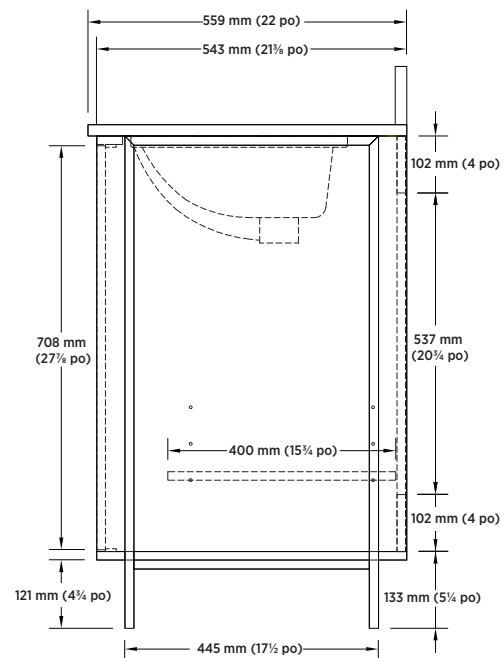

SPÉCIFICATIONS DU PRODUIT

- Fini noir or blanc
- 2 portes à fermeture lente
- Dessus en pierre façonné
- Lavabo rectangulaire en porcelaine vitrifiée
- Chrome finition matériel (Fini noir) ou Noir finition matériel (Fini blanc)
- Entraxe de 4 po
- Robinet non inclus

DIMENSIONS GLOBALES

787 mm (L) x 559 mm (P) x 883 mm (H)
 31 po (L) x 22 po (P) x 34¾ po (H)

ARTICLE À INDIQUER

FINI NOIR

☐ **HNBVT3122**
 UPC: 721015434931

FINI BLANC

☐ **HNWVT3122**
 UPC: 721015434948

EXPÉDITION

Volume 22,21
Poids brut 158,80 lb

REMARQUE :

Important: Les dimensions du produit peuvent avoir des variations minmales et peuvent varier de façon à respecter les tolerances permis. Ces dimensions peuvent être changées ou anulées. Nous sommes pas responsables si des pages ont été remplacées ou invalids.