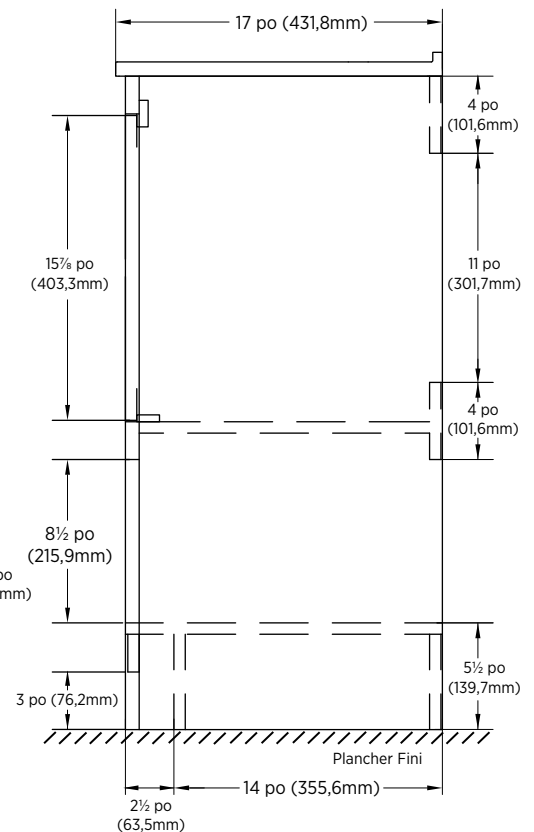

SPÉCIFICATIONS DU PRODUIT :

- Fini blanc
- Meuble-lavabo assemblé
- 1 Porte à fermeture lente
- Dessus composite avec forage central de 4 po inclus
- Poignées en nickel brossé
- Robinet et accessoires non inclus

DIMENSIONS GLOBALES :

19 po (L) x 17 po (P) x 35³/₄ po (H)
482,6mm (L) x 431,8mm (P) x 908,1mm (H)

EXPÉDITION :

Volume 9,06
Poids brut 54 lb

ARTICLE À INDIQUER :

BLANC :

LAWVT1917

CUP : 721015432302

Remarque :

Important : Les dimensions du produit peuvent avoir des variations minimales et peuvent varier de façon à respecter les tolérances permis. Ces dimensions peuvent être changées ou anulées. Nous sommes pas responsables si des pages on été remplacées ou invalids.