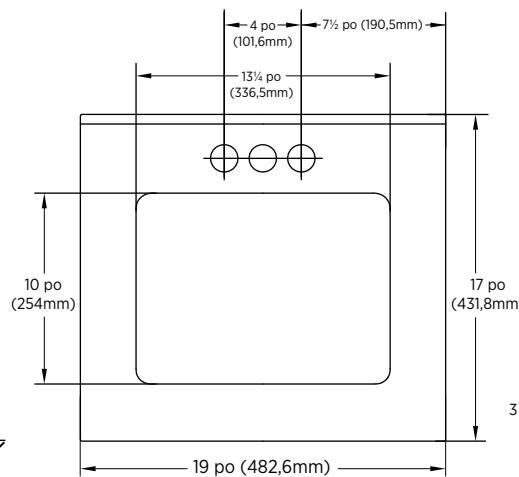

DIMENSIONS GLOBALES :

19 po (L) x 17 po (P) x 35³/₄ po (H)
482,6mm (L) x 431,8mm (P) x 908,1mm (H)

EXPÉDITION :

Volume 9,06
Poids brut 54 lb

ARTICLE À INDIQUER :

BLANC :

LAWVT1917

CUP : 721015432302

Remarque :

Important : Les dimensions du produit peuvent avoir des variations minimales et peuvent varier de façon à respecter les tolérances permis. Ces dimensions peuvent être changées ou anulées. Nous sommes pas responsables si des pages on été remplacées ou invalids.