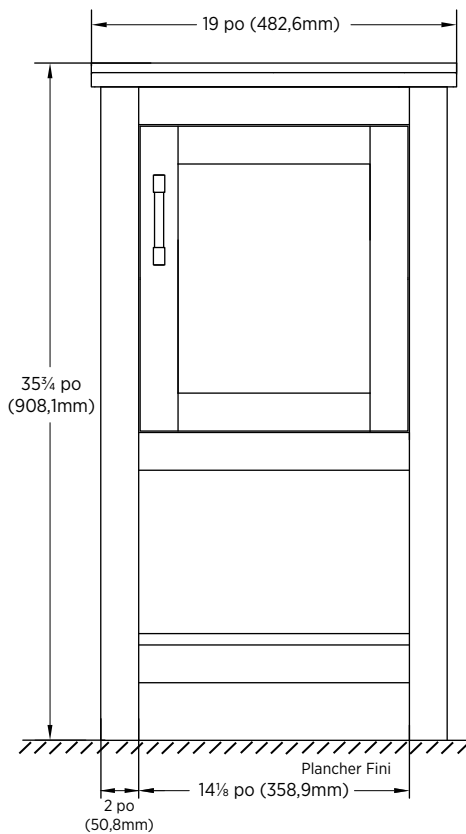

SPÉCIFICATIONS DU PRODUIT :

- Fini blanc
- Meuble-lavabo assemblé
- 1 Porte à fermeture lente
- Dessus composite avec forage central de 4 po inclus
- Poignées en nickel brossé
- Robinet et accessoires non inclus

DIMENSIONS GLOBALES :

19 po (L) x 17 po (P) x 35³/₄ po (H)
482,6mm (L) x 431,8mm (P) x 908,1mm (H)

EXPÉDITION :

Volume 9,06
Poids brut 54 lb

ARTICLE À INDIQUER :

BLANC :

LAWVT1917

CUP : 721015432302

Remarque :

Important : Les dimensions du produit peuvent avoir des variations minimales et peuvent varier de façon à respecter les tolérances permis. Ces dimensions peuvent être changées ou anulées. Nous sommes pas responsables si des pages on été remplacées ou invalids.