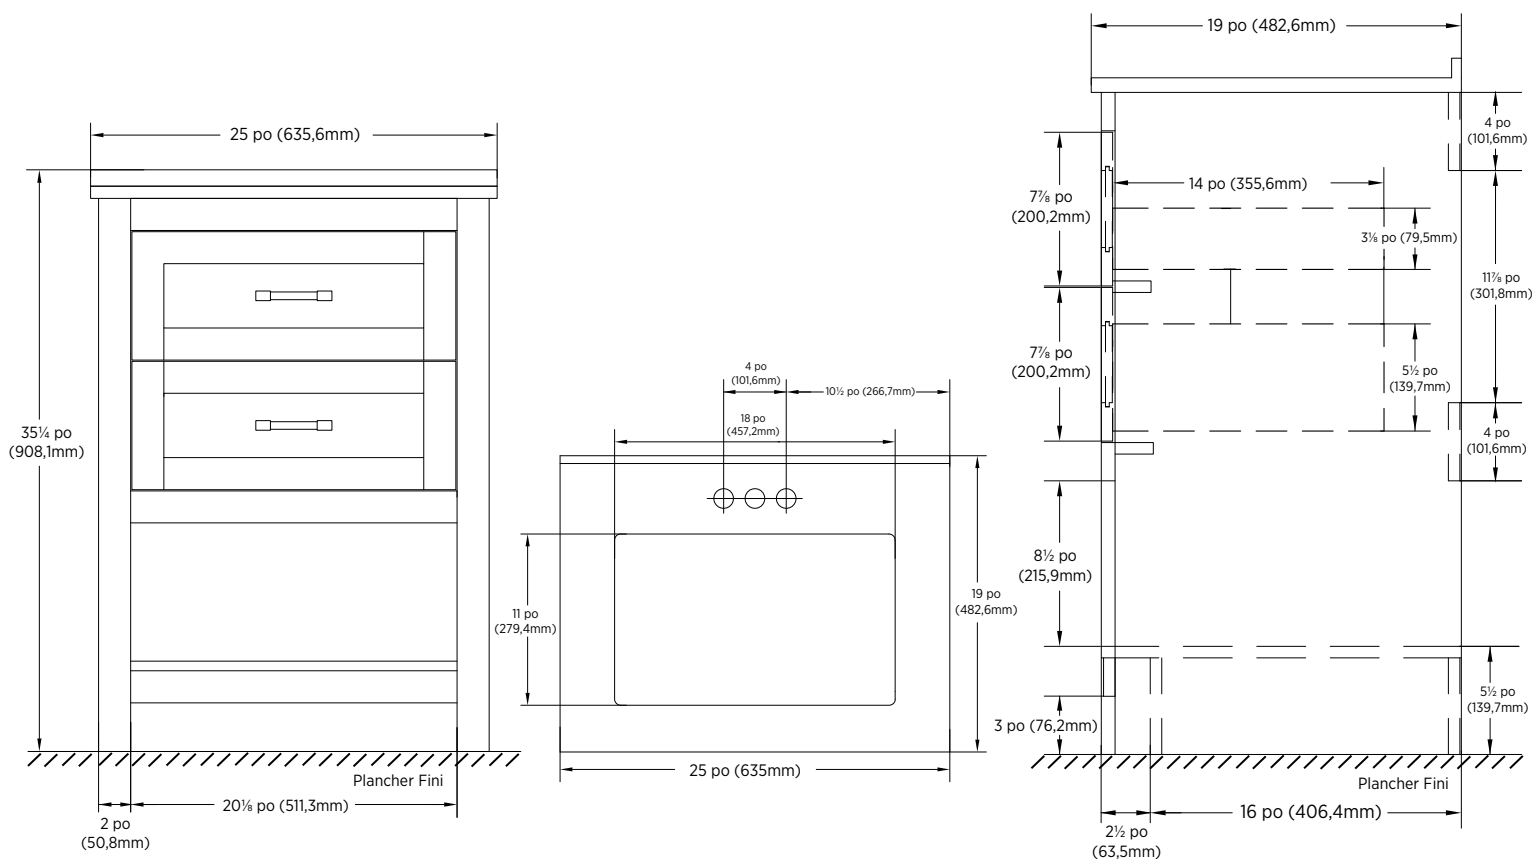

## DIMENSIONS GLOBALES :

25 po (L) x 19 po (P) x 35<sup>3</sup>/<sub>4</sub> po (H)  
635mm (L) x 482,6mm (P) x 908,1mm (H)

## EXPÉDITION :

**Volume** 12,88  
**Poids brut** 83,5 lb

### BLANC :

**LAWVT2519**  
CUP : 721015432319