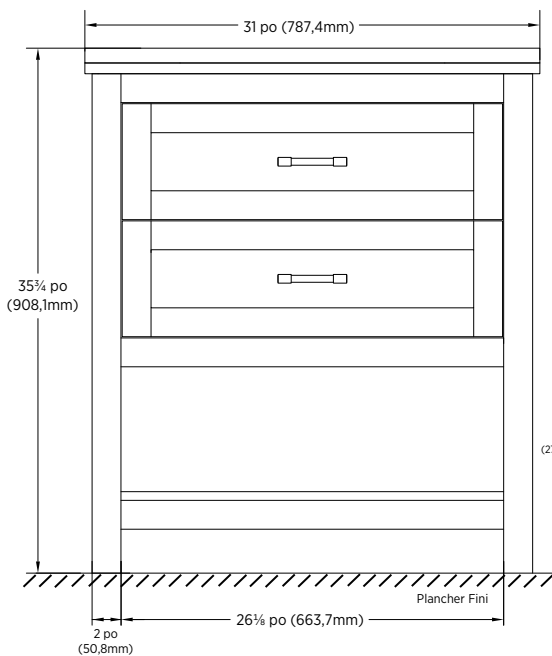

Remarque :

Important : Les dimensions du produit peuvent avoir des variations minmales et peuvent varier de façon à respecter les tolerances permis. Ces dimensions peuvent être changées ou anulées. Nous sommes pas responsables si des pages on été remplacées ou invalids.