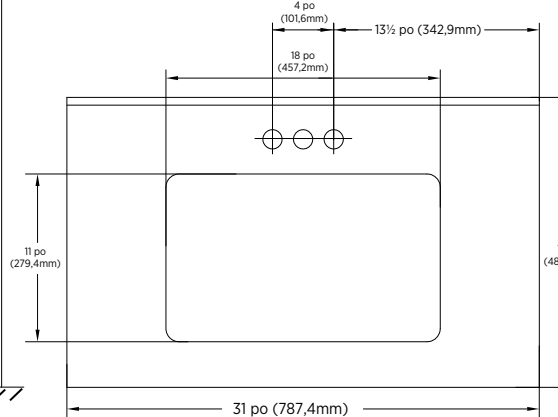

Remarque :

Important : Les dimensions du produit peuvent avoir des variations minmales et peuvent varier de façon à respecter les tolerances permis. Ces dimensions peuvent être changées ou anulées. Nous sommes pas responsables si des pages on été remplacées ou invalids.