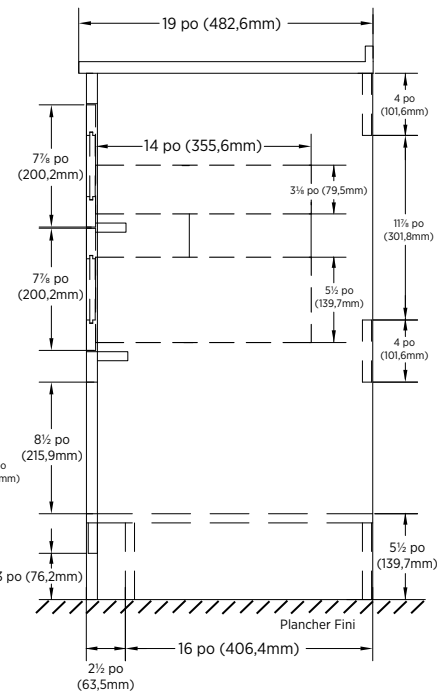

## DIMENSIONS GLOBALES :

31 po (L) x 19 po (P) x 35<sup>3</sup>/<sub>4</sub> po (H)  
787,7mm (L) x 482,6mm (P) x 908,1mm (H)

## EXPÉDITION :

**Volume** 15,74  
**Poids brut** 94 lb

### BLANC :

LAWVT3119

CUP : 721015432326