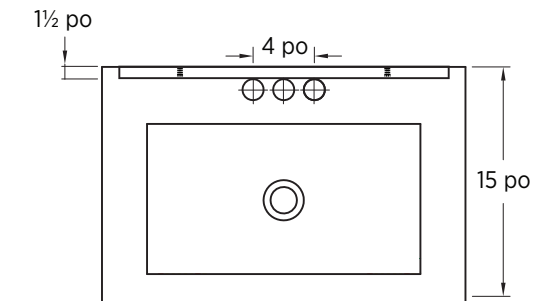

### Dimensions globales :

23 $\frac{3}{8}$  po (L) x 15 $\frac{1}{2}$  po (P) x 35 po (H)

### Remarque :

Important: Les dimensions de la toilette peuvent avoir des variation minmale et peuvent varier de façon à respecter les normes établies par ANSI standart A112.19.2. Ces dimensions peuvent être changées ou anulées. Nous ne sommes pas responsables si des pages on été remplacées ou perdues.