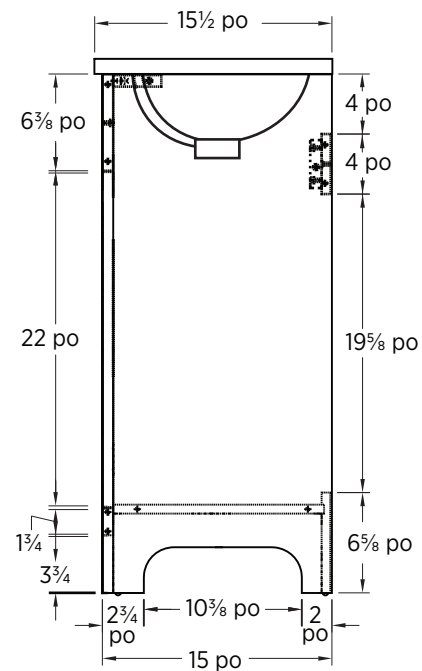

### Dimensions globales :

23 $\frac{3}{8}$  po (L) x 15 $\frac{1}{2}$  po (P) x 35 po (H)

### Article à indiquer :

Noir :

MABVT2416

UPC: 721015424277

### Remarque :

Important: Les dimensions de la toilette peuvent avoir des variation minmale et peuvent varier de façon à respecter les normes établies par ANSI standart A112.19.2. Ces dimensions peuvent être changées ou anulées. Nous ne sommes pas responsables si des pages on été remplacées ou perdues.