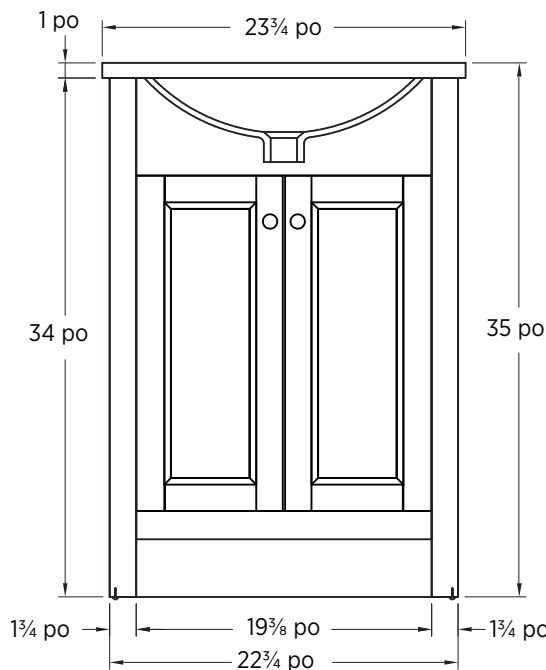

Spécifications du produit :

- Fini noir
- Lavabo en porcelaine vitrifiée inclus
- Pré-percé pour robinet central de 4 po (non inclus)
- Poignéé chrome

Dimensions globales :

23 $\frac{3}{8}$ po (L) x 15 $\frac{1}{2}$ po (P) x 35 po (H)

Article à indiquer :

Noir :

☐ MABVT2416

UPC: 721015424277

Remarque :

Important: Les dimensions de la toilette peuvent avoir des variation minmale et peuvent varier de façon à respecter les normes établies par ANSI standart A112.19.2. Ces dimensions peuvent être changées ou anulées. Nous ne sommes pas responsables si des pages on été remplacées ou perdues.