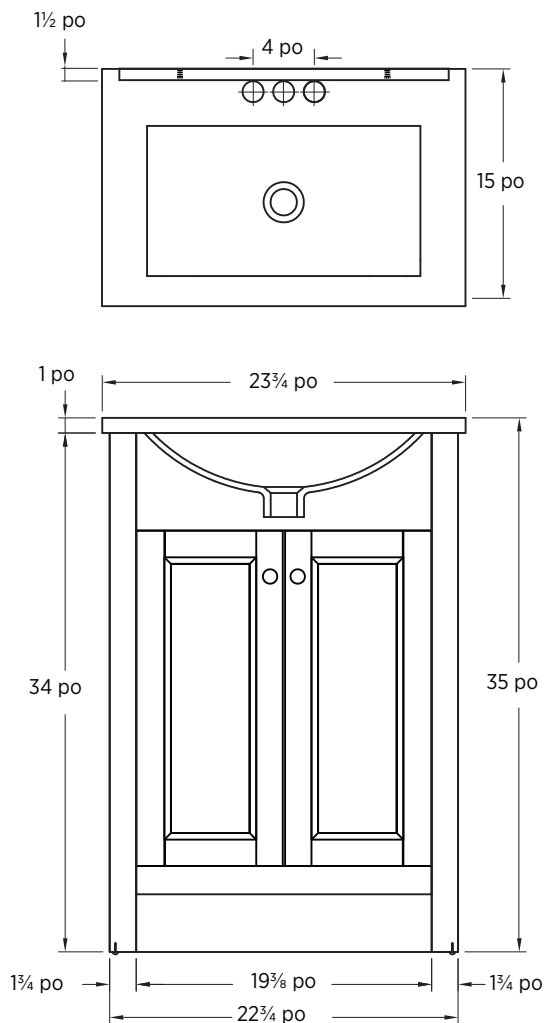

### Spécifications du produit :

- Fini blanc
- Lavabo en porcelaine vitrifiée inclus
- Pré-percé pour robinet central de 4 po (non inclus)
- Poignéé chrome

### Dimensions globales :

23 $\frac{3}{8}$  po (L) x 15 $\frac{1}{2}$  po (P) x 35 po (H)

### Remarque :

Important: Les dimensions de la toilette peuvent avoir des variation minmale et peuvent varier de façon à respecter les normes établies par ANSI standart A112.19.2. Ces dimensions peuvent être changées ou anulées. Nous ne sommes pas responsables si des pages on été remplacées ou perdues.