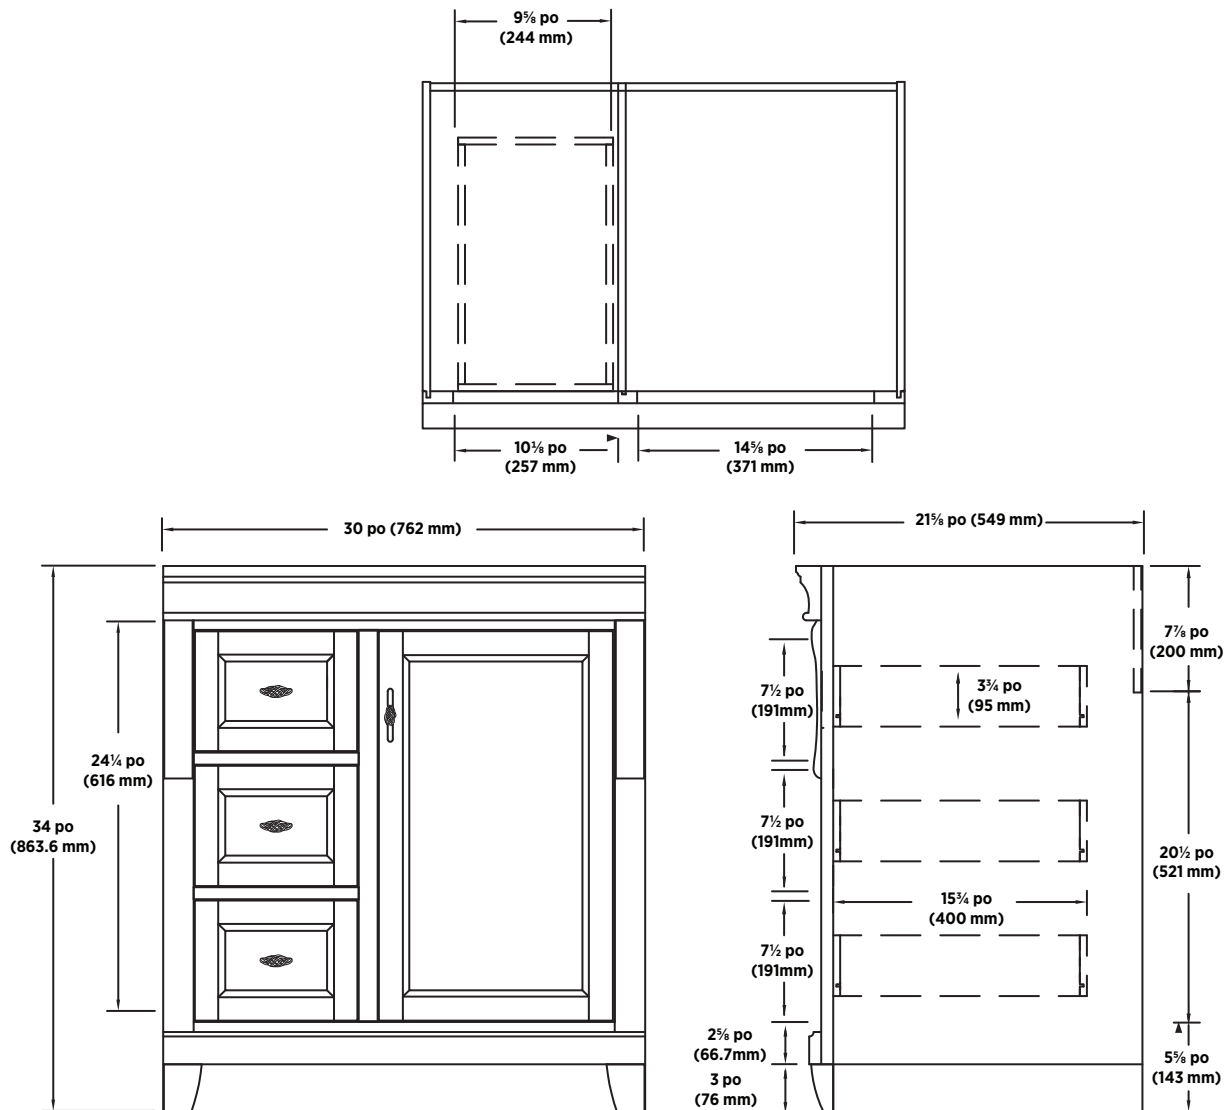

SPÉCIFICATIONS DU PRODUIT

- Fini gris vieilli
- 2 Portes à fermeture lente à gauche
- 3 Tiroirs à fermeture lente à droit
- Ferrures de style cage à oiseaux noir antique
- Meuble-lavabo assemblé
- Robinet et accessoires non inclus
- Combos viruels disponibles optionnel sur homedepot.ca

ARTICLE À INDIQUER

GRIS VIEILLI

☐ NADGA3021D

UPC: 721015366836

EXPÉDITION

Volume 19,67

Poids brut 80,96 lbs

DIMENSIONS GLOBALES

30 po (L) x 21 $\frac{1}{8}$ po (P) x 34 po (H)

762 mm po (L) x 549 mm (P) x 864 mm (H)

REMARQUE:

Important: Les dimensions du produit peuvent avoir des variations minmales et peuvent varier de façon à respecter les tolerances permis. Ces dimensions peuvent être changées ou anulées. Nous sommes pas responsables si des pages on été remplacées ou invalids.