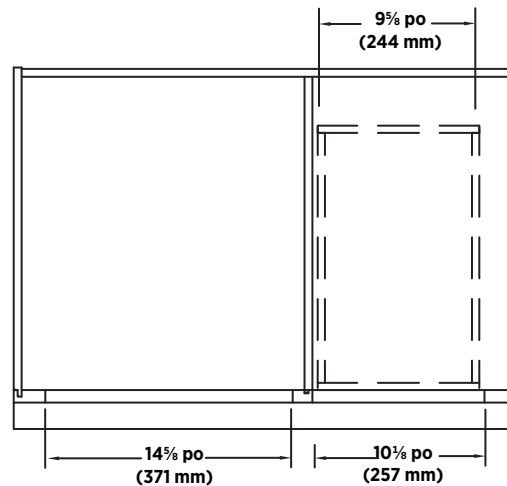

ARTICLE À INDIQUER

GRIS VIEILLI

☐ NADGA3021L

UPC: 721015366843

EXPÉDITION

Volume 19,67

Poids brut 80,96 lbs

DIMENSIONS GLOBALES

30 po (L) x 21 $\frac{1}{8}$ po (P) x 34 po (H)

762 mm po (L) x 549 mm (P) x 864 mm (H)

REMARQUE:

Important: Les dimensions du produit peuvent avoir des variations minmales et peuvent varier de façon à respecter les tolérances permis. Ces dimensions peuvent être changées ou anulées. Nous sommes pas responsables si des pages on été remplacées ou invalids.