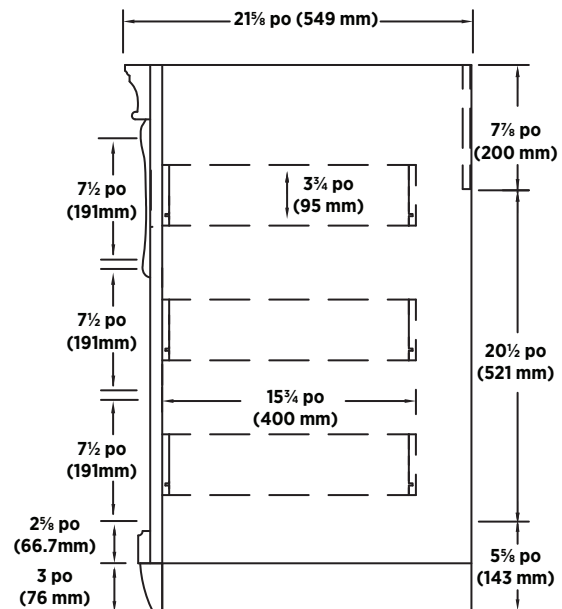

ARTICLE À INDIQUER

GRIS VIEILLI

☐ NADGA3021L

UPC: 721015366843

EXPÉDITION

Volume 19,67

Poids brut 80,96 lbs

DIMENSIONS GLOBALES

30 po (L) x 21 $\frac{1}{8}$ po (P) x 34 po (H)

762 mm po (L) x 549 mm (P) x 864 mm (H)

REMARQUE:

Important: Les dimensions du produit peuvent avoir des variations minmales et peuvent varier de façon à respecter les tolérances permis. Ces dimensions peuvent être changées ou anulées. Nous sommes pas responsables si des pages on été remplacées ou invalids.