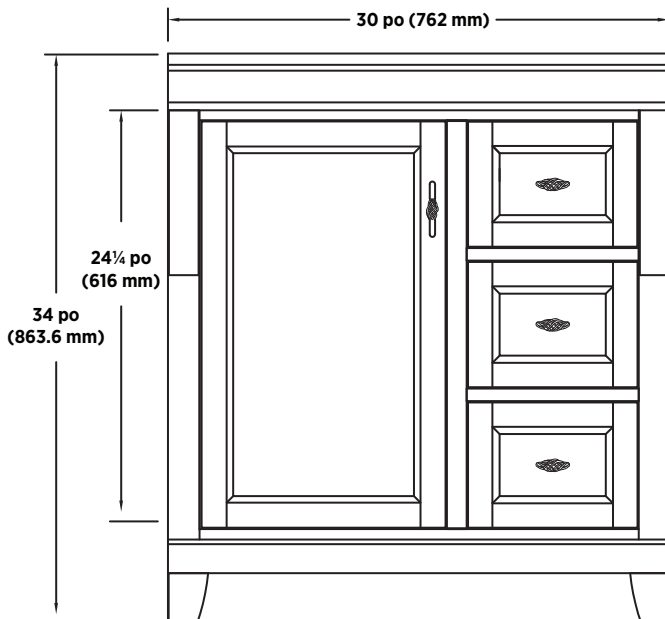

SPÉCIFICATIONS DU PRODUIT

- Fini gris vieilli
- 2 Portes à fermeture lente à droite
- 3 Tiroirs à fermeture lente à gauche
- Ferrures de style cage à oiseaux noir antique
- Meuble-lavabo assemblé
- Robinet et accessoires non inclus
- Combos viruels disponibles optionnel sur homedepot.ca

ARTICLE À INDIQUER

GRIS VIEILLI

☐ NADGA3021L

UPC: 721015366843

EXPÉDITION

Volume 19,67

Poids brut 80,96 lbs

DIMENSIONS GLOBALES

30 po (L) x 21 $\frac{1}{8}$ po (P) x 34 po (H)

762 mm po (L) x 549 mm (P) x 864 mm (H)

REMARQUE:

Important: Les dimensions du produit peuvent avoir des variations minmales et peuvent varier de façon à respecter les tolérances permis. Ces dimensions peuvent être changées ou anulées. Nous sommes pas responsables si des pages on été remplacées ou invalids.