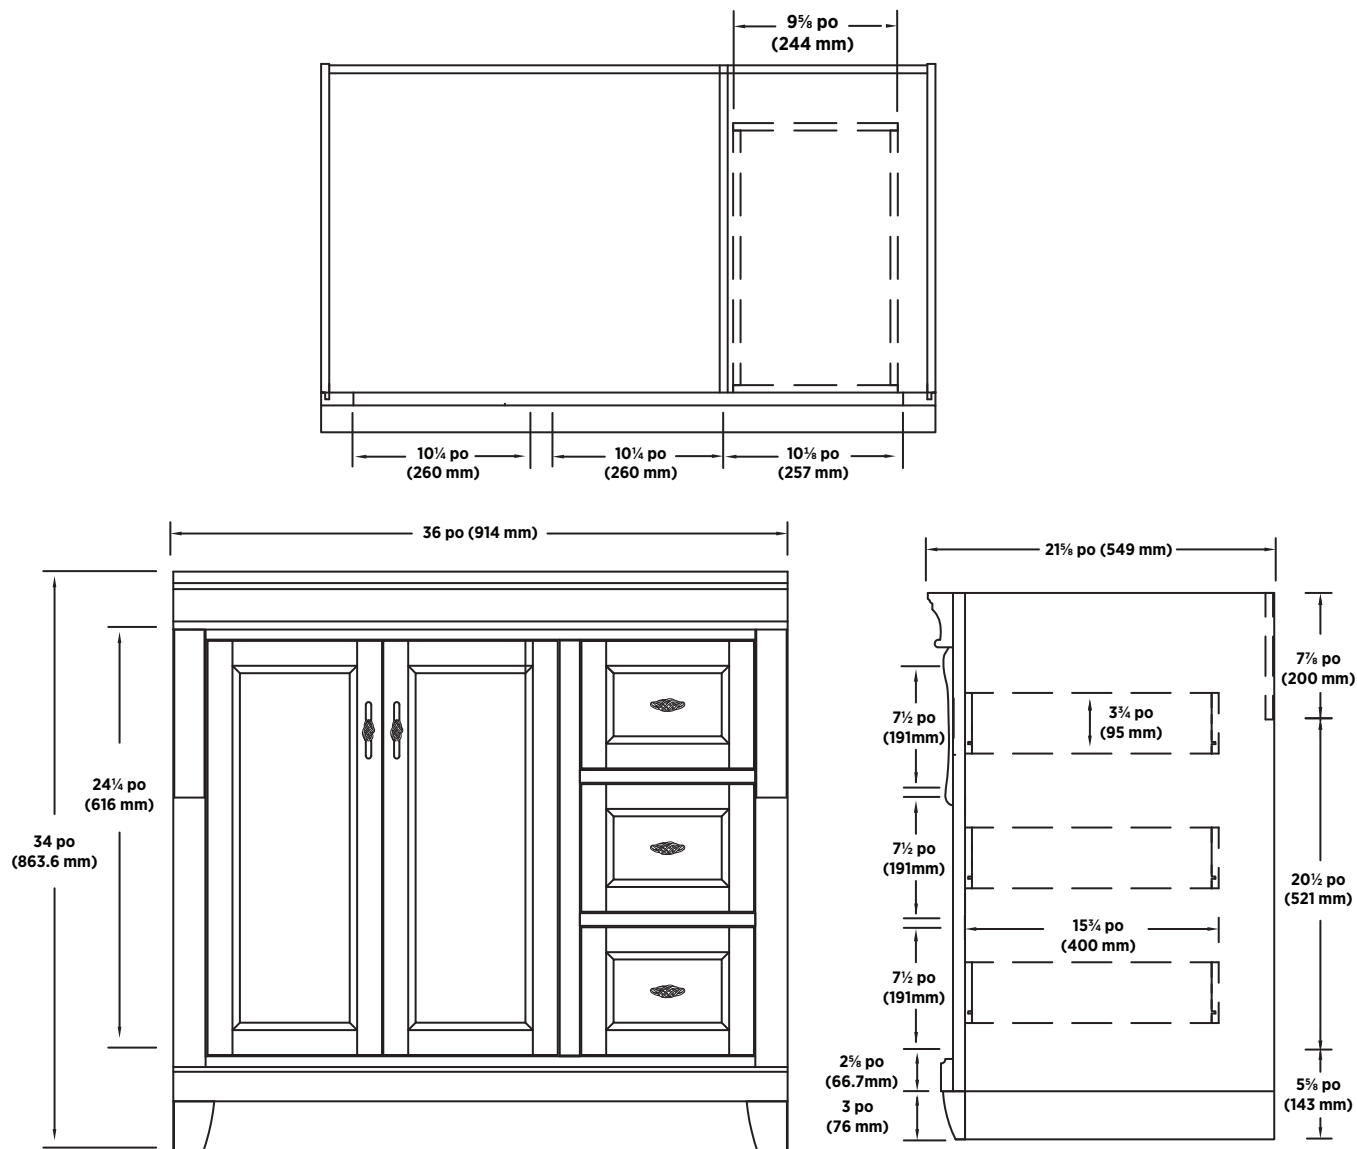

SPÉCIFICATIONS DU PRODUIT

- Fini gris vieilli
- 2 Portes à fermeture lente à gauche
- 3 Tiroirs à fermeture lente à droit
- Ferrures de style cage à oiseaux noir antique
- Meuble-lavabo assemblé
- Robinet et accessoires non inclus
- Combos viruels disponibles optionnel sur homedepot.ca

ARTICLE À INDIQUER

GRIS VIEILLI

☐ NADGA3621D

UPC: 721015366850

EXPÉDITION

Volume 23,17

Poids brut 91,52 lbs

DIMENSIONS GLOBALES

36 po (L) x 21 $\frac{1}{8}$ po (P) x 34 po (H)

914 mm po (L) x 549 mm (P) x 864 mm (H)

REMARQUE:

Important: Les dimensions du produit peuvent avoir des variations minmales et peuvent varier de façon à respecter les tolerances permis. Ces dimensions peuvent être changées ou anulées. Nous sommes pas responsables si des pages on été remplacées ou invalids.