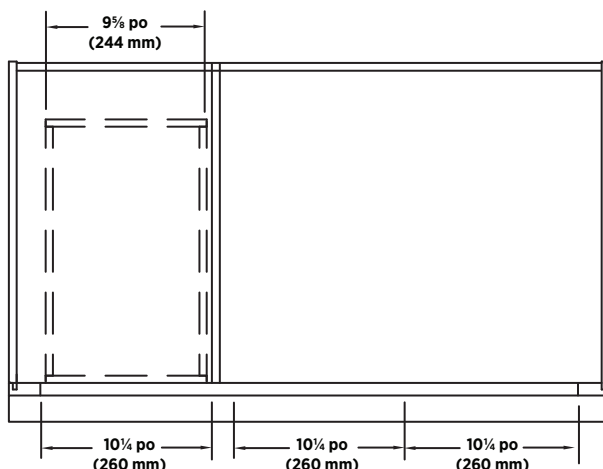

ARTICLE À INDIQUER

GRIS VIEILLI

☐ NADGA3621DL

UPC: 721015366867

EXPÉDITION

Volume 23,17

Poids brut 91,52 lbs

DIMENSIONS GLOBALES

36 po (L) x 21 $\frac{1}{2}$ po (P) x 34 po (H)

914 mm po (L) x 549 mm (P) x 864 mm (H)

REMARQUE:

Important: Les dimensions du produit peuvent avoir des variations minmales et peuvent varier de façon à respecter les tolerances permis. Ces dimensions peuvent être changées ou anulées. Nous sommes pas responsables si des pages on été remplacées ou invalids.