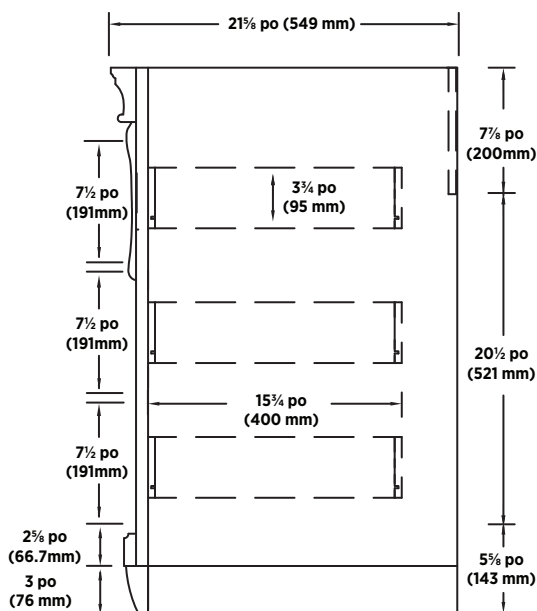

ARTICLE À INDIQUER

GRIS VIEILLI

☐ NADGA3621DL

UPC: 721015366867

EXPÉDITION

Volume 23,17

Poids brut 91,52 lbs

DIMENSIONS GLOBALES

36 po (L) x 21 $\frac{1}{2}$ po (P) x 34 po (H)

914 mm po (L) x 549 mm (P) x 864 mm (H)

REMARQUE:

Important: Les dimensions du produit peuvent avoir des variations minmales et peuvent varier de façon à respecter les tolerances permis. Ces dimensions peuvent être changées ou anulées. Nous sommes pas responsables si des pages on été remplacées ou invalids.