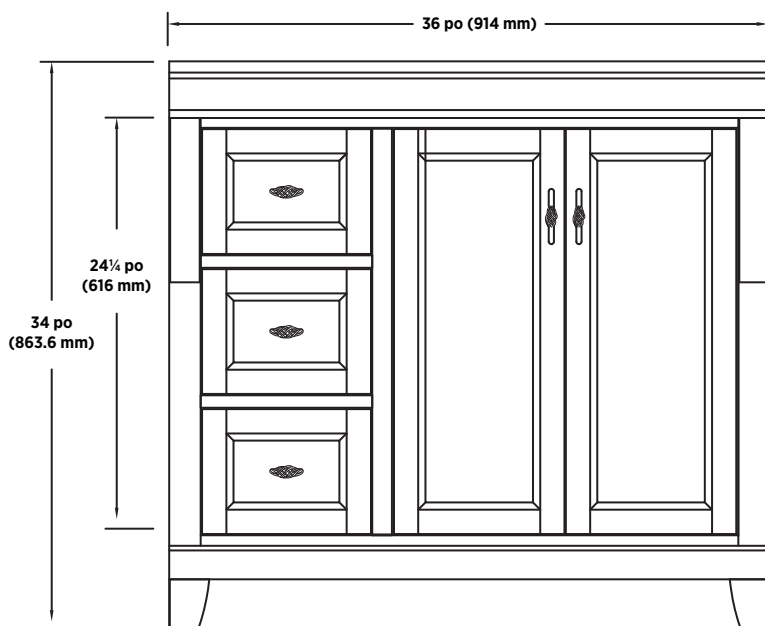

SPÉCIFICATIONS DU PRODUIT

- Fini gris vieilli
- 2 Portes à fermeture lente à droite
- 3 Tiroirs à fermeture lente à gauche
- Ferrures de style cage à oiseaux noir antique
- Meuble-lavabo assemblé
- Robinet et accessoires non inclus
- Combos viruels disponibles optionnel sur homedepot.ca

ARTICLE À INDIQUER

GRIS VIEILLI

☐ NADGA3621DL

UPC: 721015366867

EXPÉDITION

Volume 23,17

Poids brut 91,52 lbs

DIMENSIONS GLOBALES

36 po (L) x 21 $\frac{1}{2}$ po (P) x 34 po (H)

914 mm po (L) x 549 mm (P) x 864 mm (H)

REMARQUE:

Important: Les dimensions du produit peuvent avoir des variations minmales et peuvent varier de façon à respecter les tolerances permis. Ces dimensions peuvent être changées ou anulées. Nous sommes pas responsables si des pages on été remplacées ou invalids.