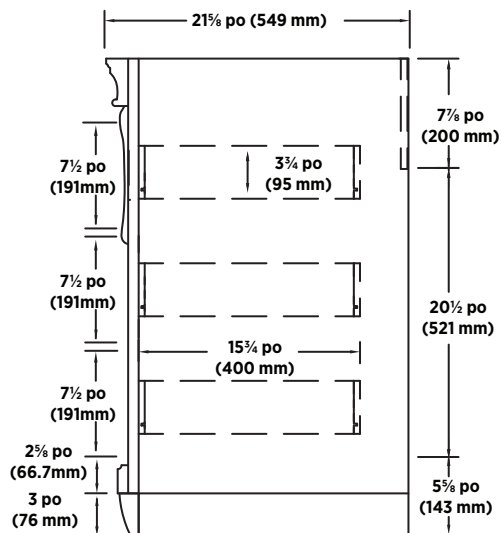

ARTICLE À INDIQUER

GRIS VIEILLI

☐ NADGA4821D

UPC: 721015366874

EXPÉDITION

Volume 30,06

Poids brut 103,84 lbs

DIMENSIONS GLOBALES

48 po (L) x 21 $\frac{1}{8}$ po (P) x 34 po (H)

1219 mm po (L) x 549 mm (P) x 864 mm (H)

REMARQUE:

Important: Les dimensions du produit peuvent avoir des variations minmales et peuvent varier de façon à respecter les tolerances permis. Ces dimensions peuvent être changées ou anulées. Nous sommes pas responsables si des pages on été remplacées ou invalids.