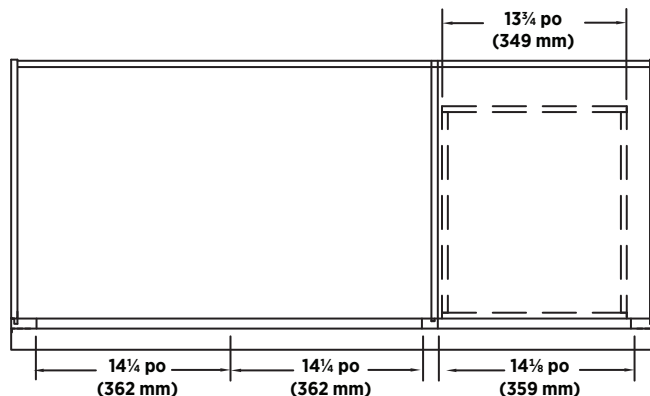

ARTICLE À INDIQUER

GRIS VIEILLI

☐ NADGA4821D

UPC: 721015366874

EXPÉDITION

Volume 30,06

Poids brut 103,84 lbs

DIMENSIONS GLOBALES

48 po (L) x 21 $\frac{1}{8}$ po (P) x 34 po (H)

1219 mm po (L) x 549 mm (P) x 864 mm (H)

REMARQUE:

Important: Les dimensions du produit peuvent avoir des variations minmales et peuvent varier de façon à respecter les tolerances permis. Ces dimensions peuvent être changées ou anulées. Nous sommes pas responsables si des pages on été remplacées ou invalids.