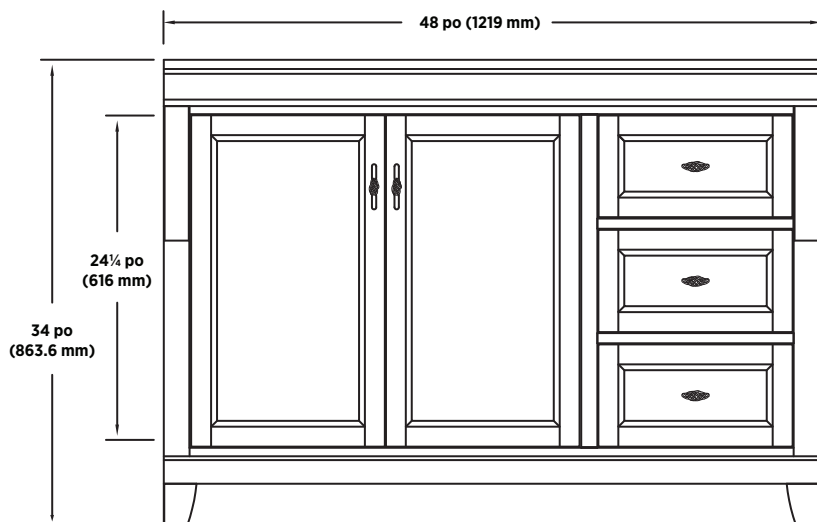

SPÉCIFICATIONS DU PRODUIT

- Fini gris vieilli
- 2 Portes à fermeture lente à gauche
- 3 Tiroirs à fermeture lente à droite
- Ferrures de style cage à oiseaux noir antique
- Meuble-lavabo assemblé
- Robinet et accessoires non inclus
- Combos viruels disponibles optionnel sur homedepot.ca

ARTICLE À INDIQUER

GRIS VIEILLI

☐ NADGA4821D

UPC: 721015366874

EXPÉDITION

Volume 30,06

Poids brut 103,84 lbs

DIMENSIONS GLOBALES

48 po (L) x 21 $\frac{1}{8}$ po (P) x 34 po (H)

1219 mm po (L) x 549 mm (P) x 864 mm (H)

REMARQUE:

Important: Les dimensions du produit peuvent avoir des variations minmales et peuvent varier de façon à respecter les tolerances permis. Ces dimensions peuvent être changées ou anulées. Nous sommes pas responsables si des pages on été remplacées ou invalids.