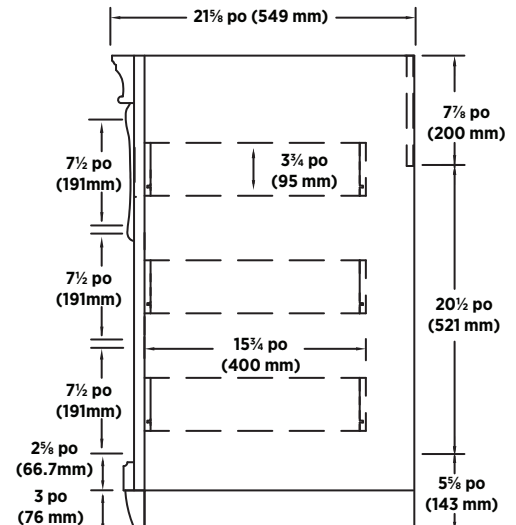

### EXPÉDITION

**Volume** 30,06  
**Poids brut** 103,84 lbs

### DIMENSIONS GLOBALES

48 po (L) x 21 $\frac{1}{2}$  po (P) x 34 po (H)  
 1219 mm po (L) x 549 mm (P) x 864 mm (H)