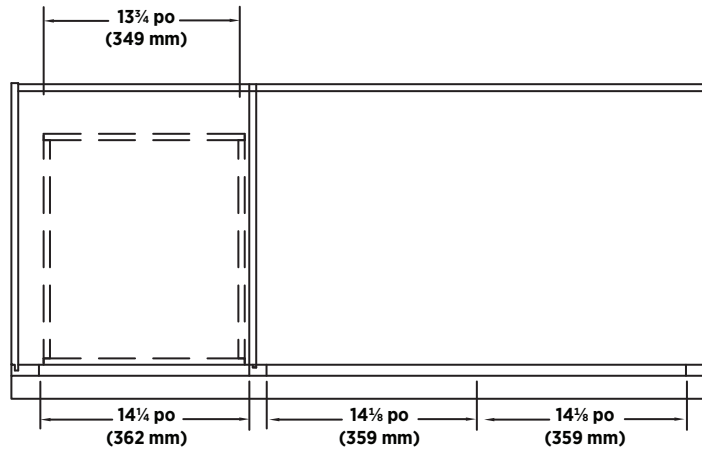

### EXPÉDITION

**Volume** 30,06  
**Poids brut** 103,84 lbs

### DIMENSIONS GLOBALES

48 po (L) x 21 $\frac{1}{2}$  po (P) x 34 po (H)  
 1219 mm po (L) x 549 mm (P) x 864 mm (H)