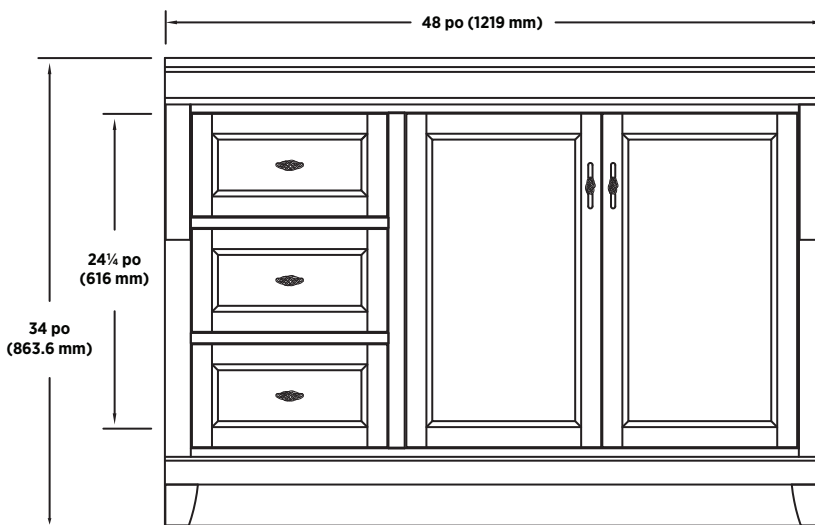

### SPÉCIFICATIONS DU PRODUIT

- Fini gris vieilli
- 2 Portes à fermeture lente à droite
- 3 Tiroirs à fermeture lente à gauche
- Ferrures de style cage à oiseaux noir antique
- Meuble-lavabo assemblé
- Robinet et accessoires non inclus
- Combos viruels disponibles optionnel sur [homedepot.ca](http://homedepot.ca)

### EXPÉDITION

**Volume** 30,06  
**Poids brut** 103,84 lbs

### DIMENSIONS GLOBALES

48 po (L) x 21 $\frac{1}{2}$  po (P) x 34 po (H)  
 1219 mm po (L) x 549 mm (P) x 864 mm (H)