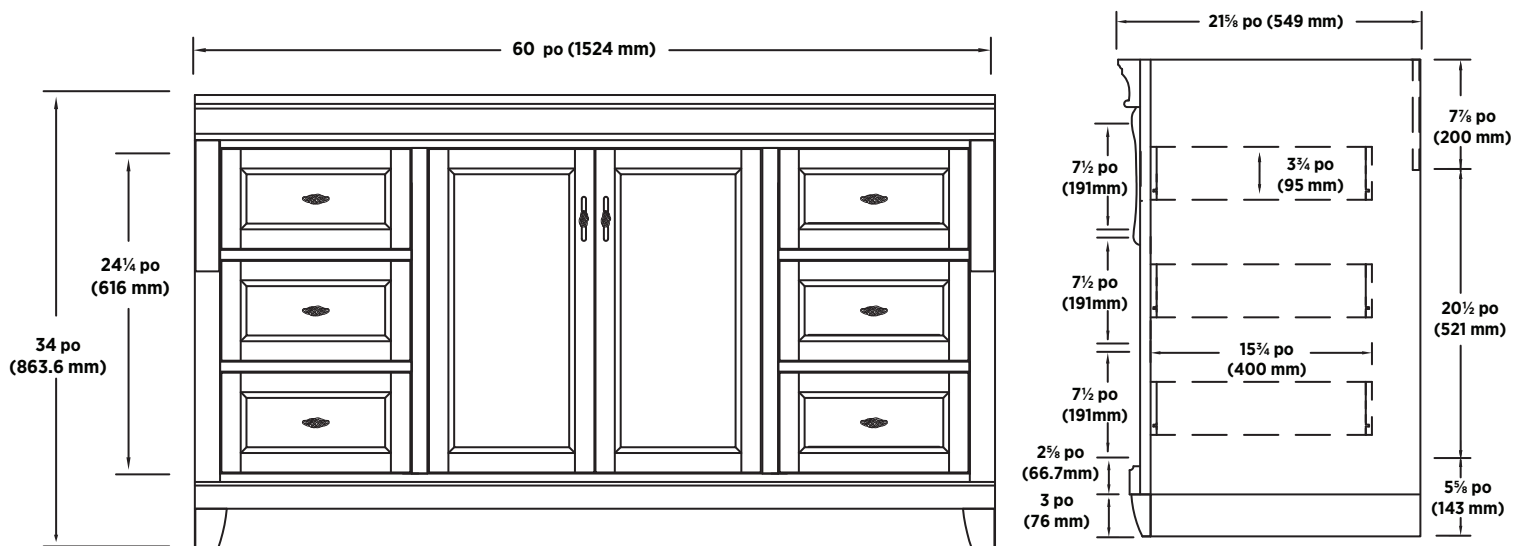

### EXPÉDITION

**Volume** 36,84  
**Poids brut** 122,32 lbs

### DIMENSIONS GLOBALES

60 po (L) x 21 $\frac{1}{8}$  po (P) x 34 po (H)  
 1524 mm po (L) x 549 mm (P) x 864 mm (H)