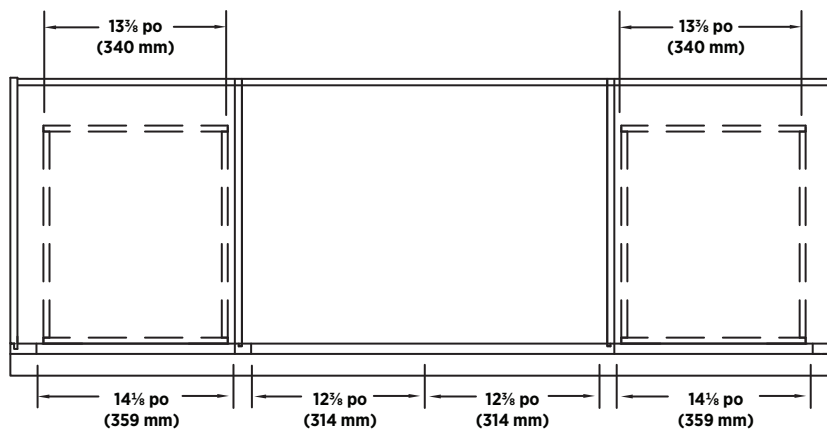

### EXPÉDITION

**Volume** 36,84  
**Poids brut** 122,32 lbs

### DIMENSIONS GLOBALES

60 po (L) x 21 $\frac{1}{8}$  po (P) x 34 po (H)  
 1524 mm po (L) x 549 mm (P) x 864 mm (H)